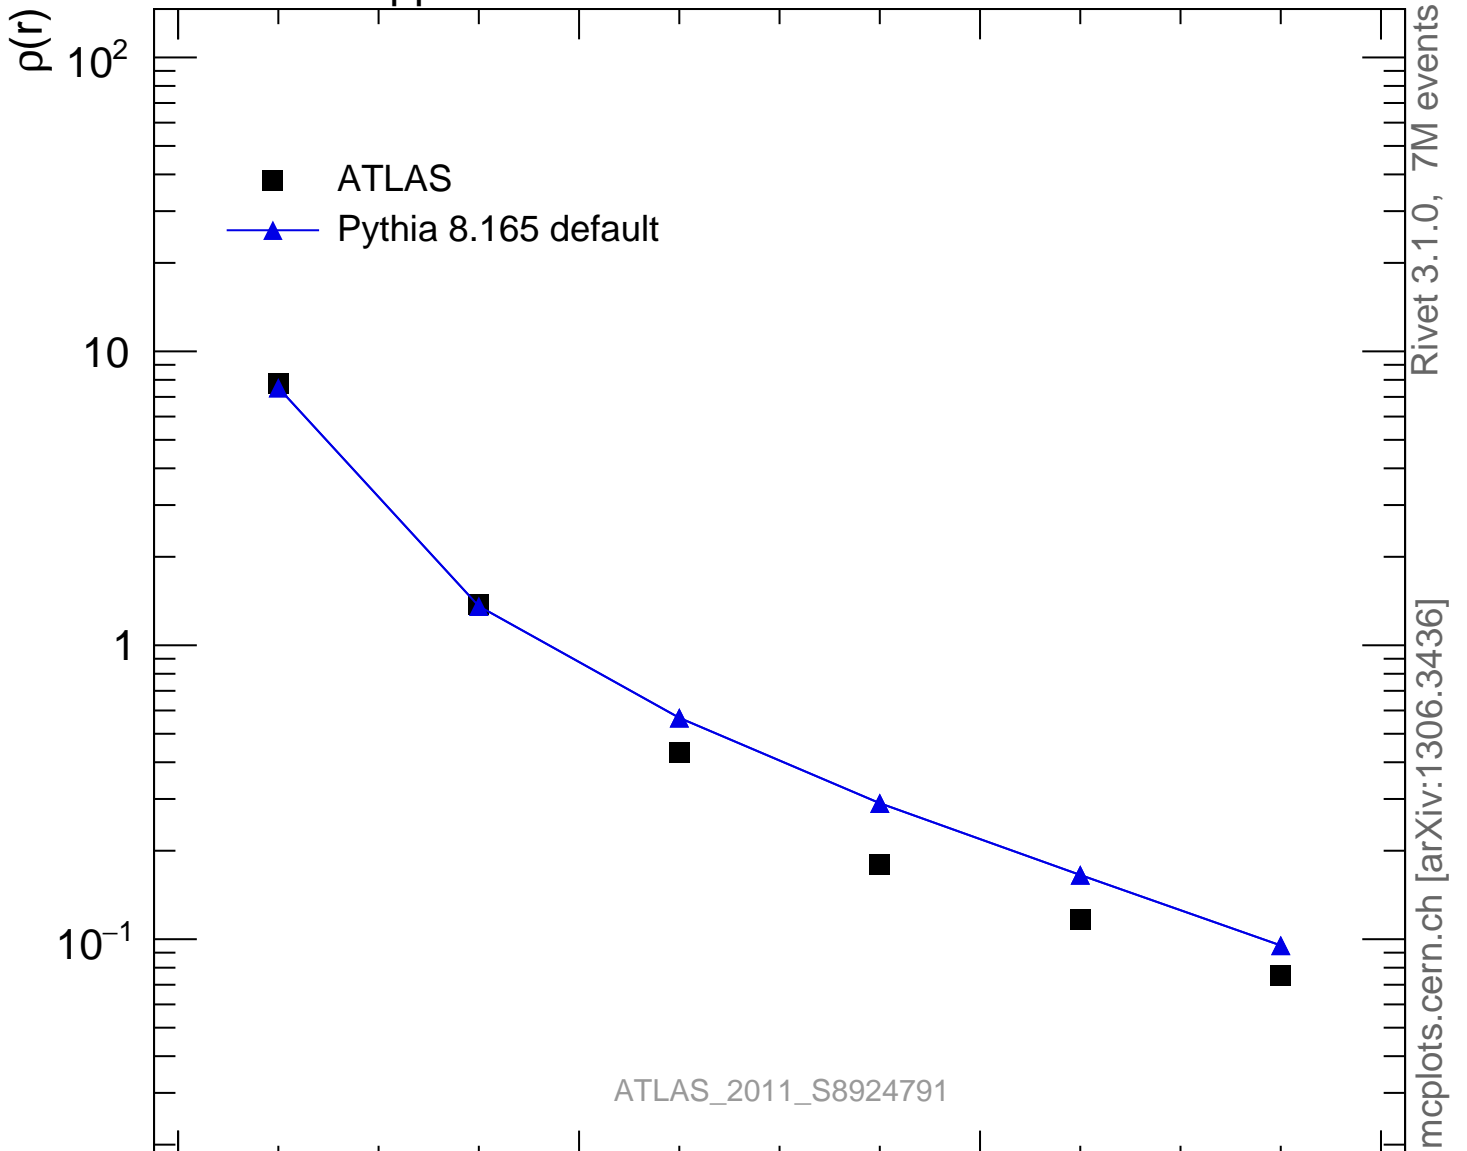

7000 GeV pp

Jets

ATLAS_2011_S8924791

Rivet 3.1.0, 7M events

mcplots.cern.ch [arXiv:1306.3436]

2

1

0.5