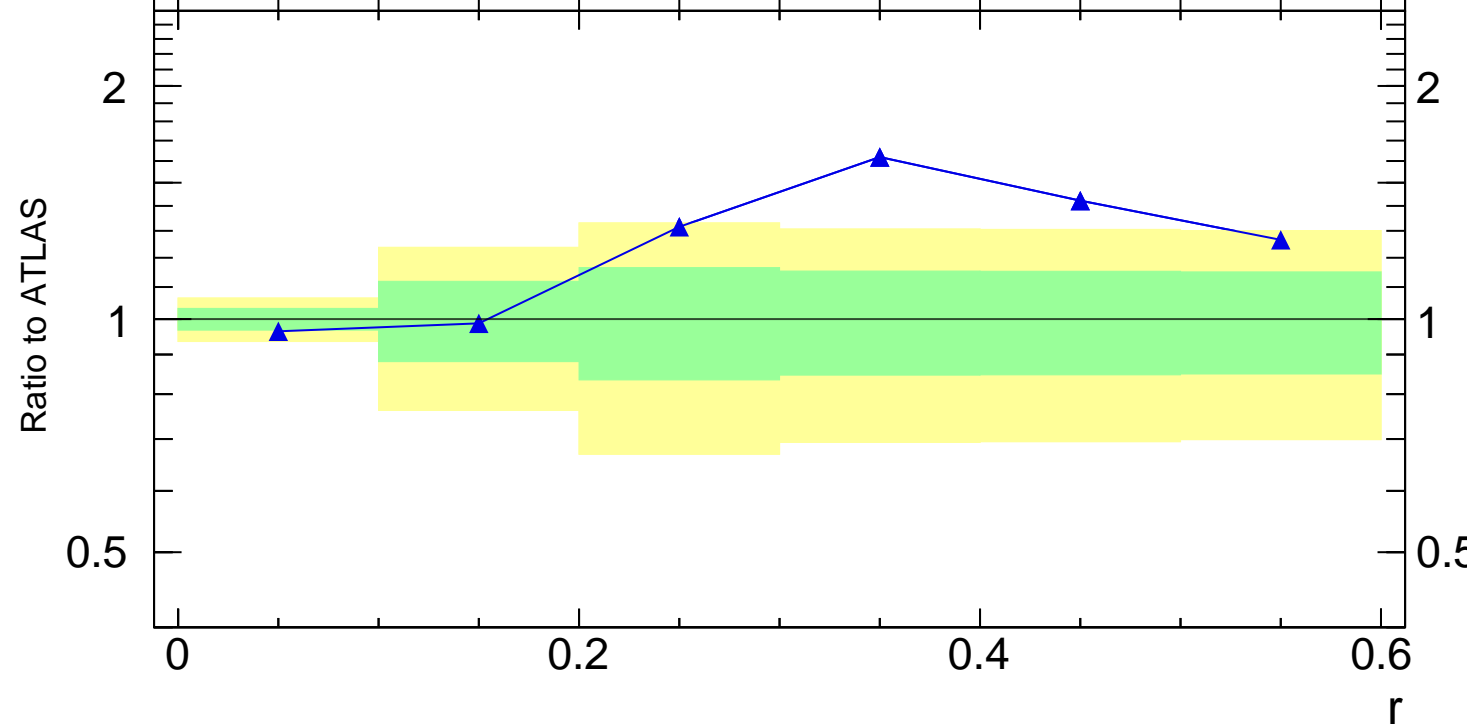

7000 GeV pp

Jets

ATLAS_2011_S8924791

Rivet 3.1.0, 7M events

mcplots.cern.ch [arXiv:1306.3436]

2

1

0.5