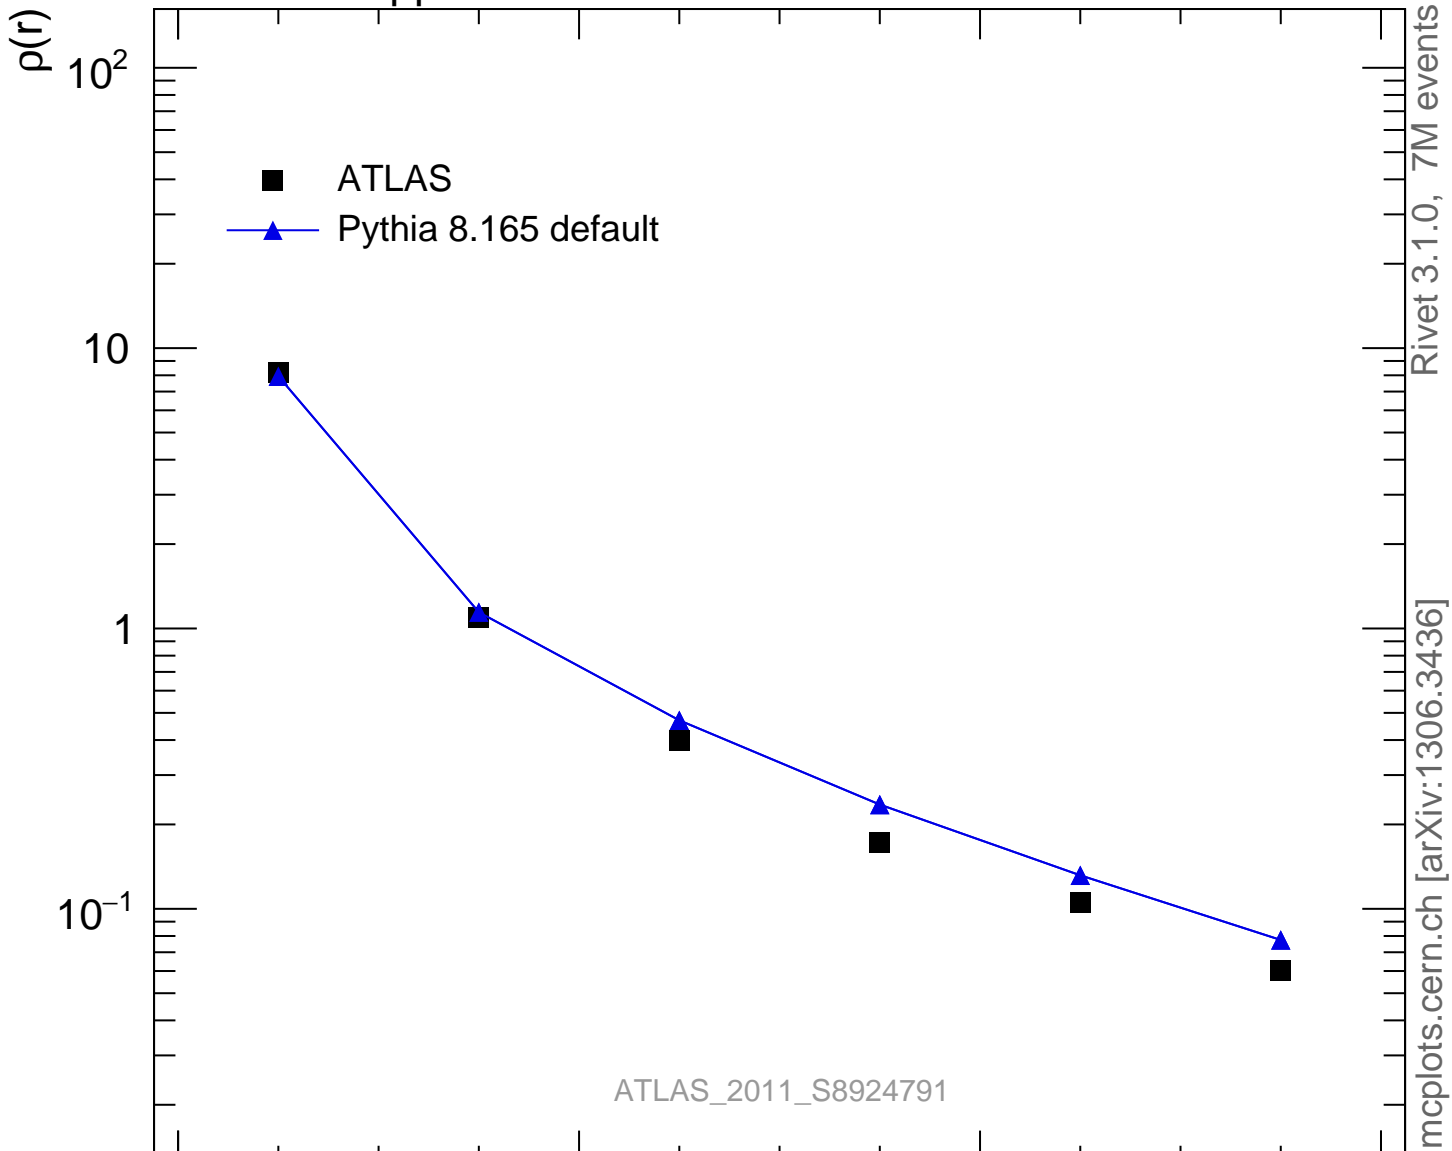

7000 GeV pp

Jets

ATLAS_2011_S8924791

Rivet 3.1.0, 7M events
mcplots.cern.ch [arXiv:1306.3436]