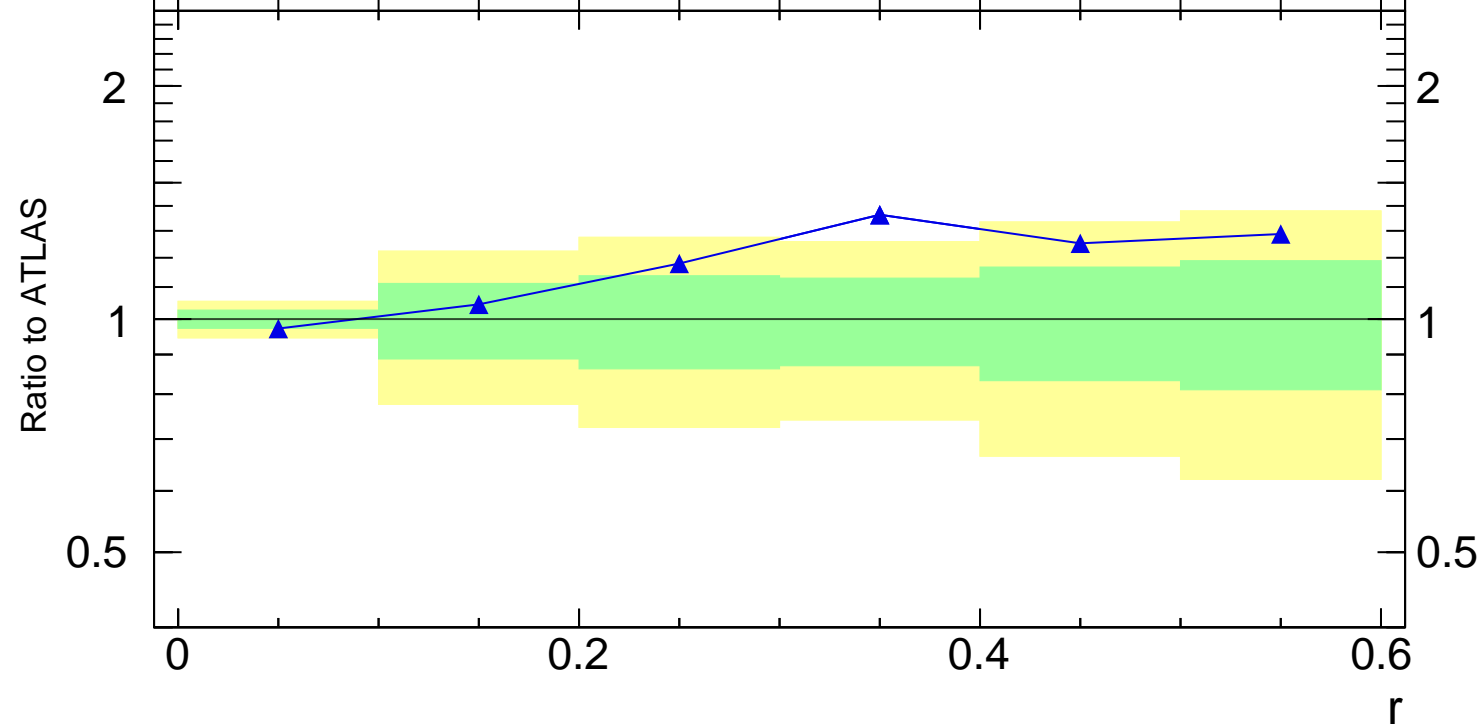

7000 GeV pp

Jets

ATLAS_2011_S8924791

Rivet 3.1.0, 7M events
mcplots.cern.ch [arXiv:1306.3436]