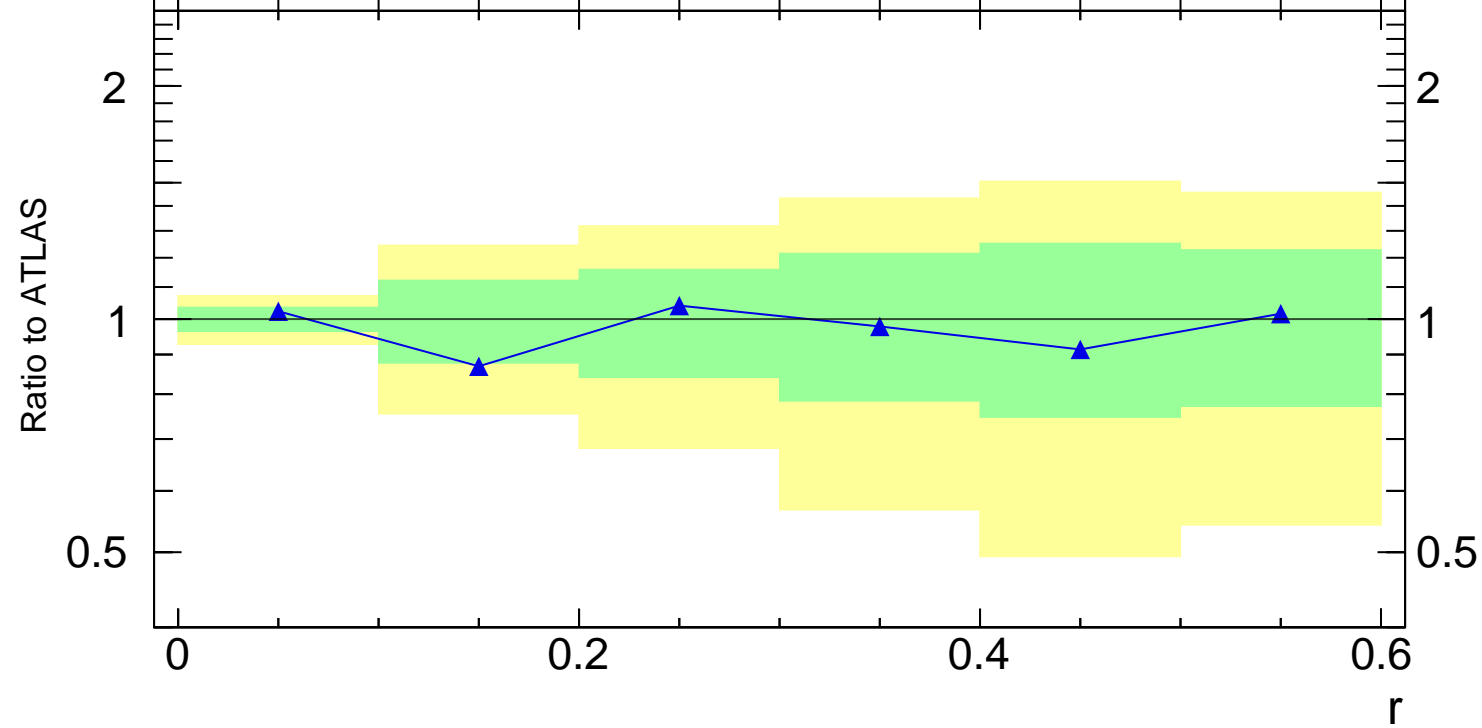

7000 GeV pp

Jets

ATLAS_2011_S8924791

Rivet 3.1.0, 7.5M events
mcplots.cern.ch [arXiv:1306.3436]