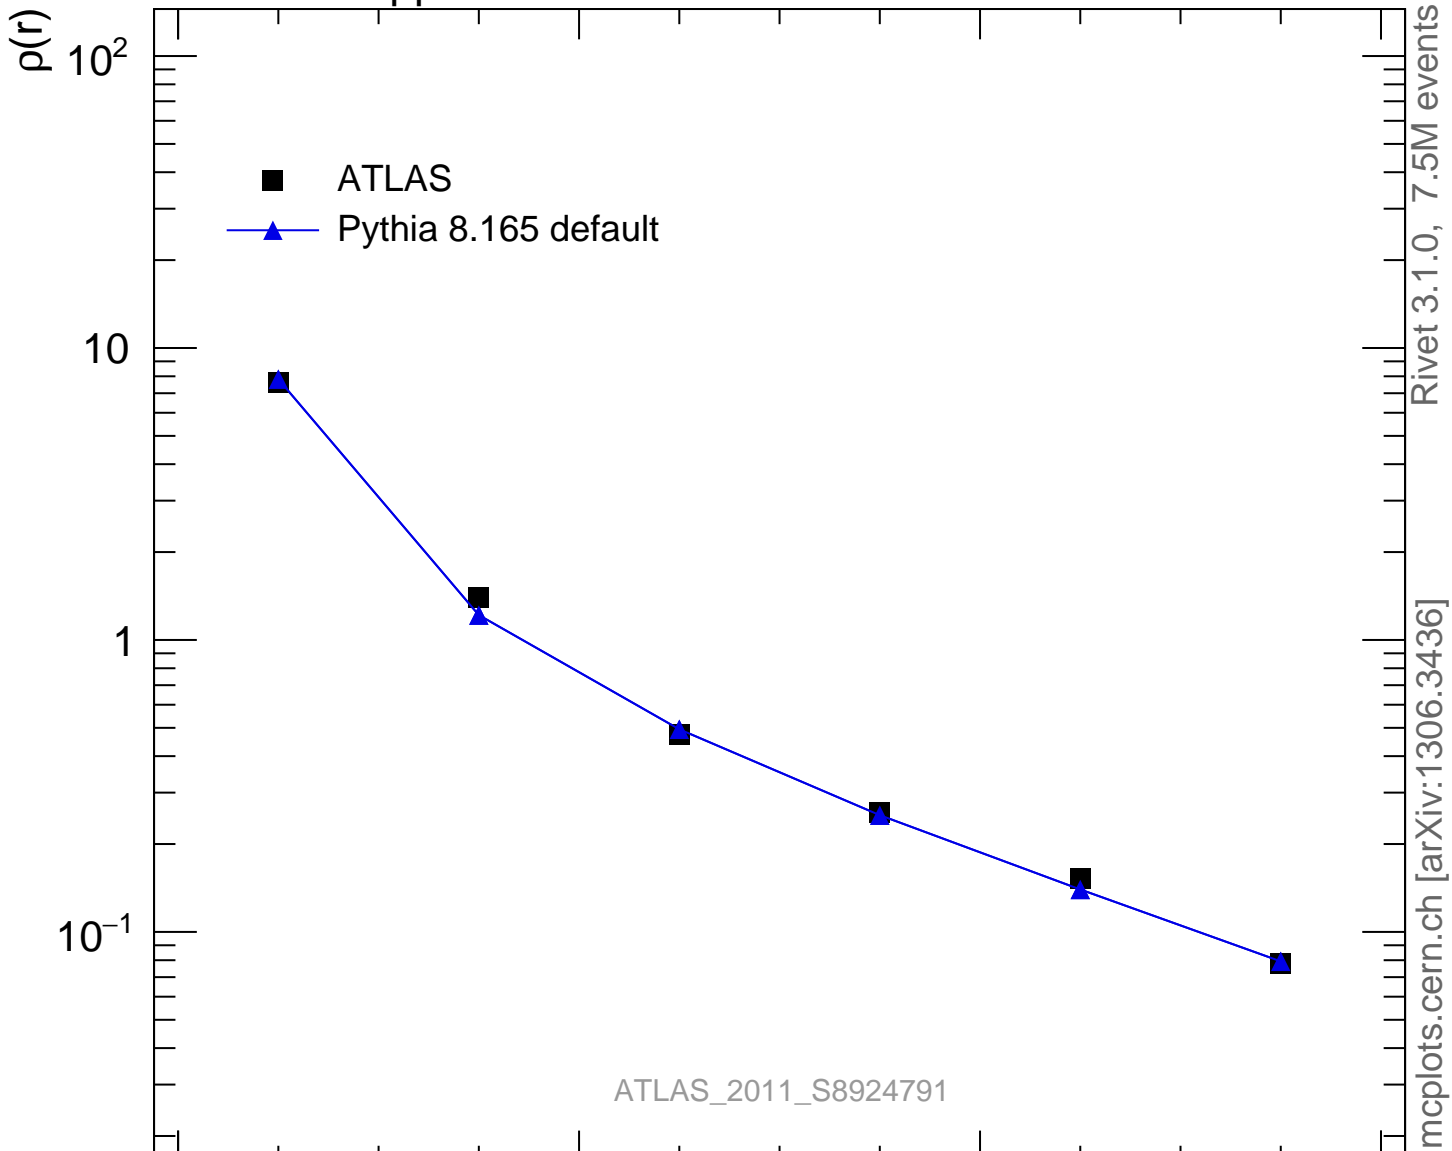

7000 GeV pp

Jets

ATLAS_2011_S8924791

Rivet 3.1.0, 7.5M events
mcplots.cern.ch [arXiv:1306.3436]