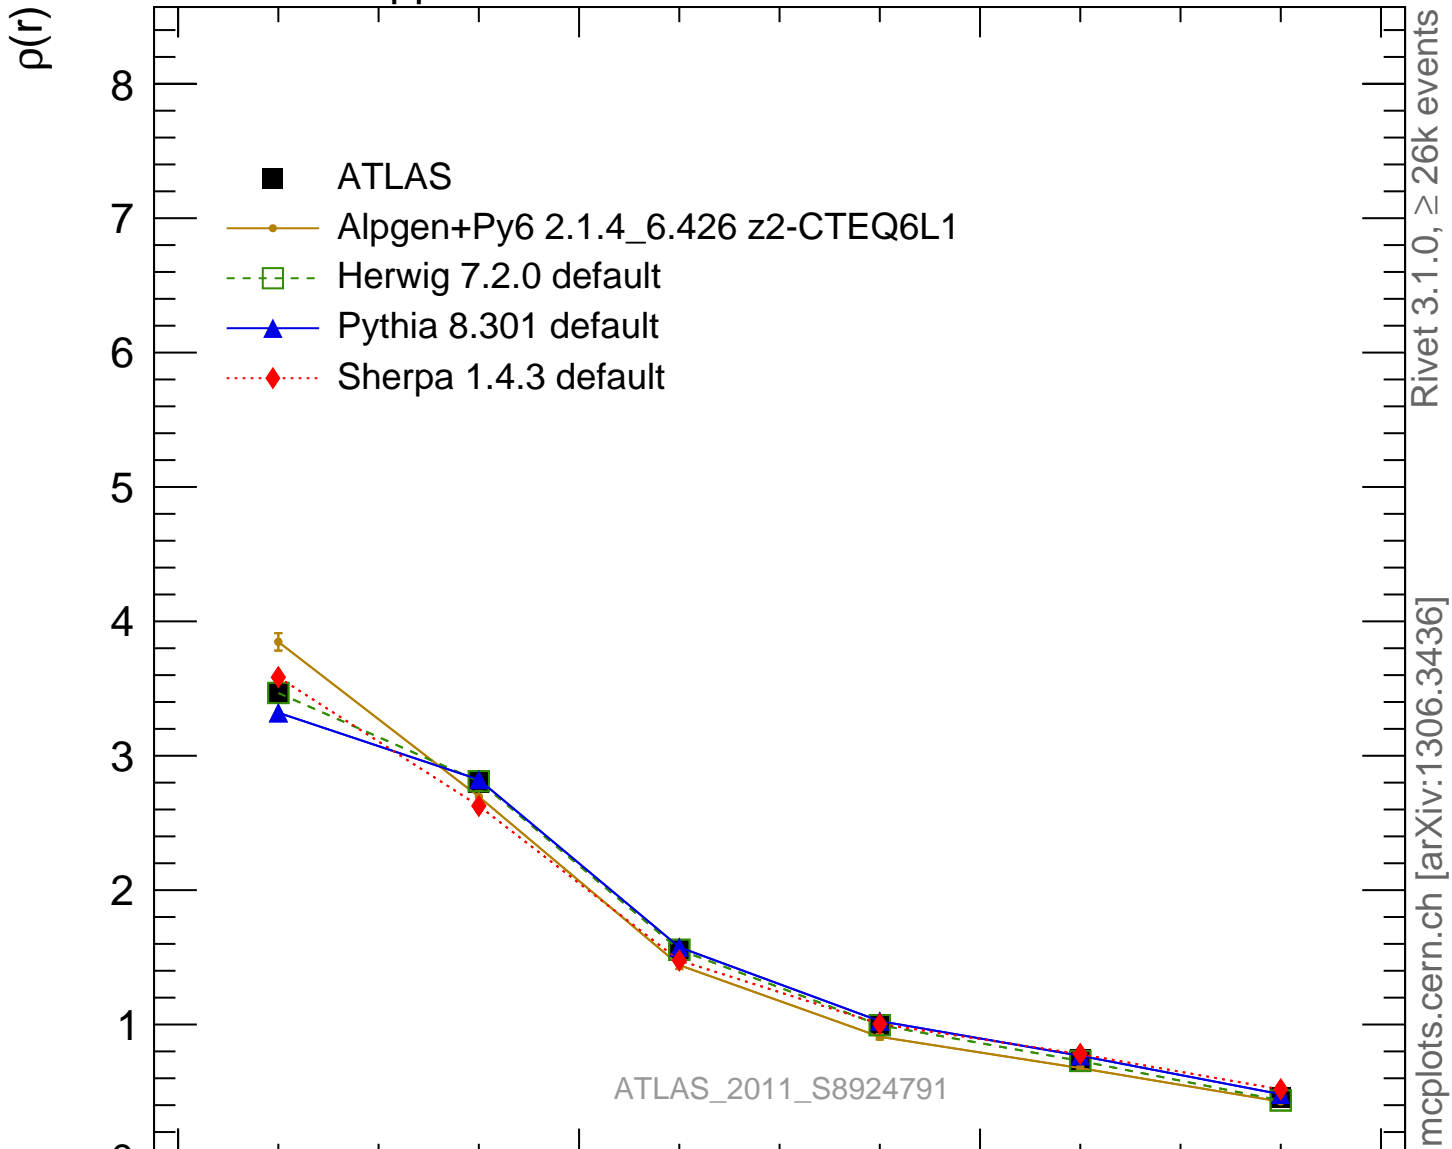

7000 GeV pp

Jets

ATLAS_2011_S8924791

Rivet 3.1.0, $\geq 26k$ events
mcplots.cern.ch [arXiv:1306.3436]