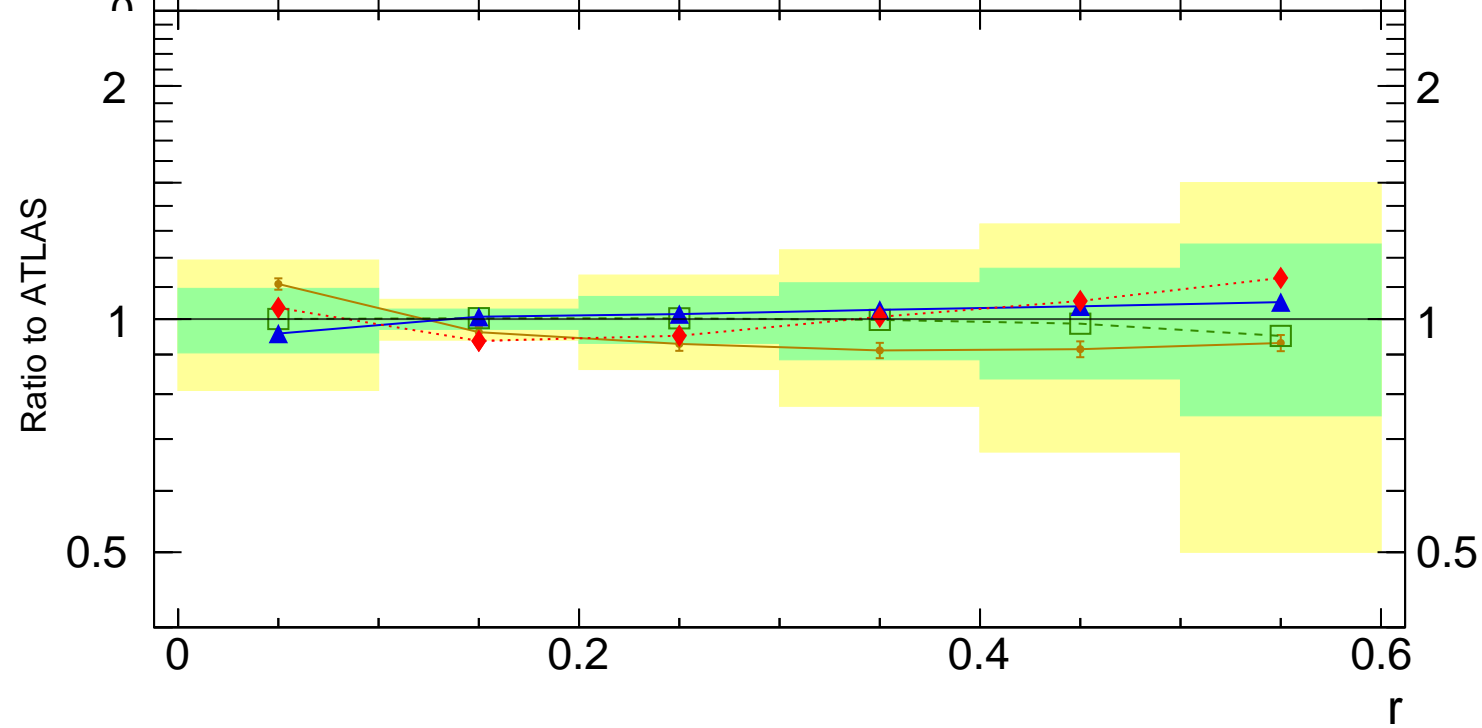

7000 GeV pp

Jets

ATLAS_2011_S8924791

Rivet 3.1.0, $\geq 26k$ events
mcplots.cern.ch [arXiv:1306.3436]