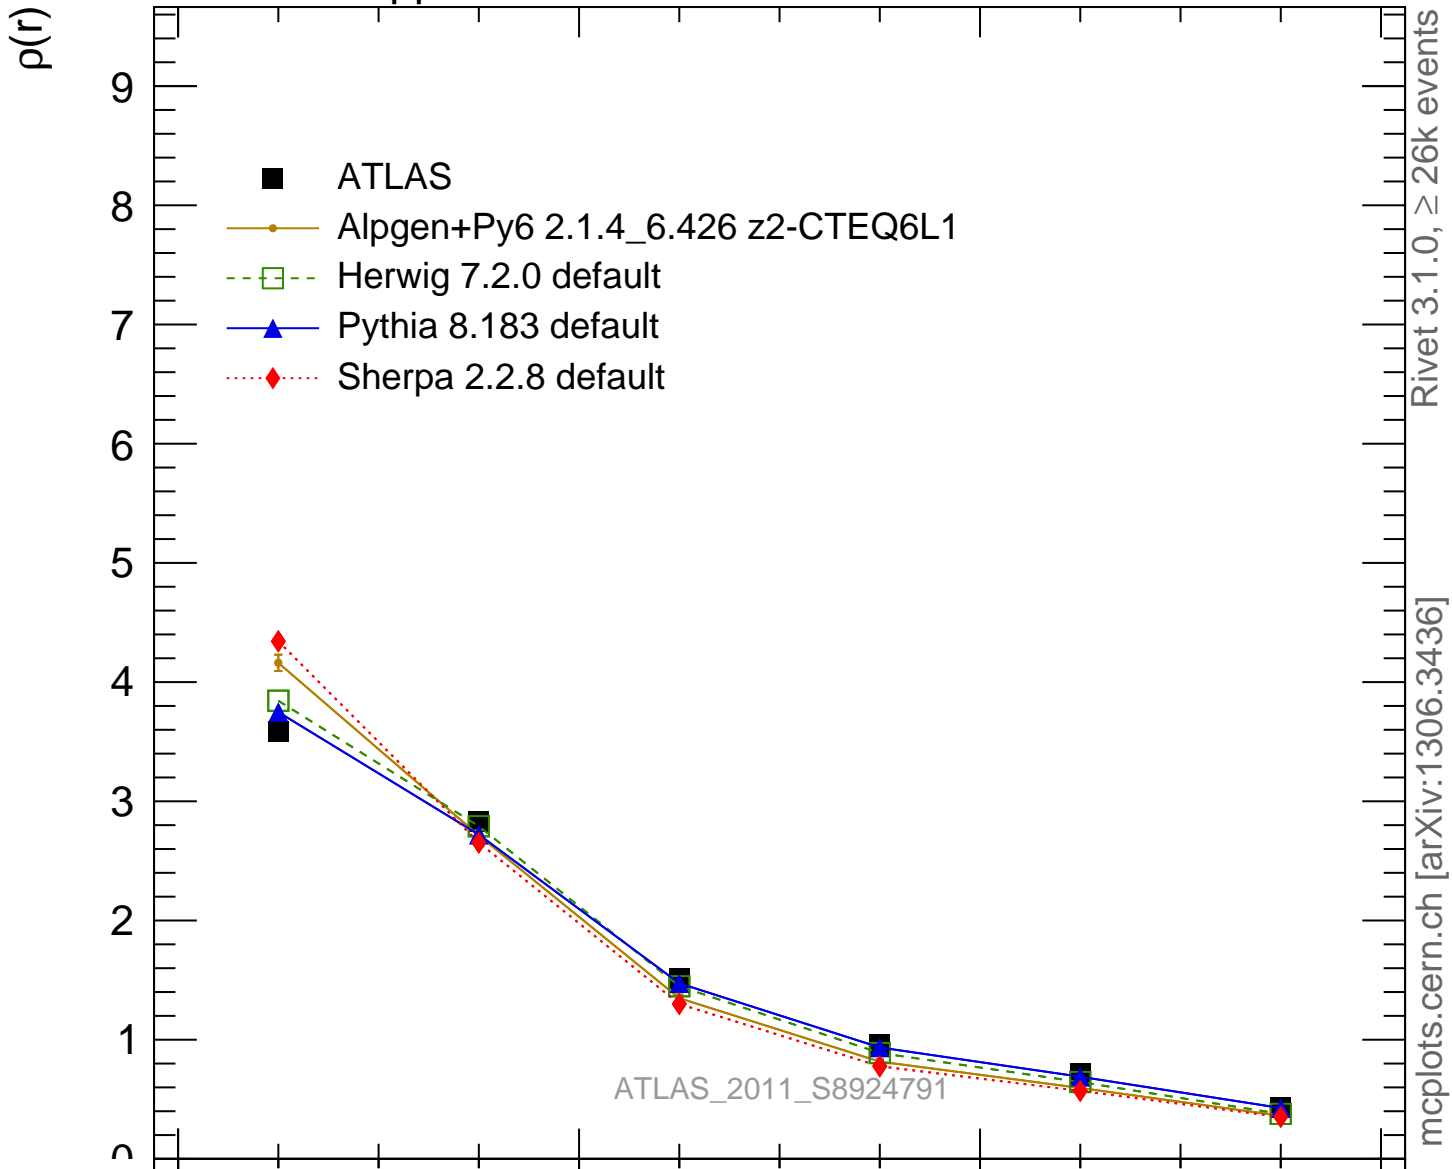

7000 GeV pp

Jets

Rivet 3.1.0, $\geq 26k$ events
mcplots.cern.ch [arXiv:1306.3436]