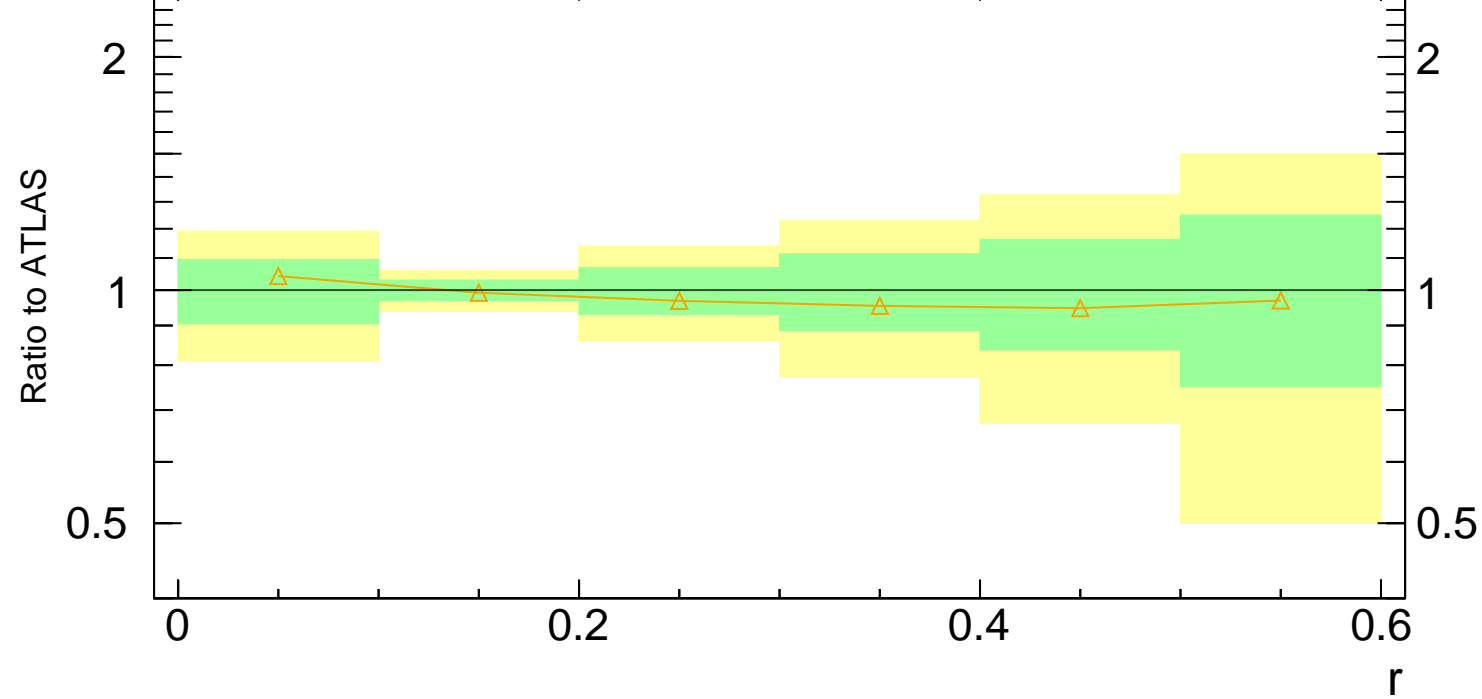

7000 GeV pp

Jets

ATLAS\_2011\_S8924791

Rivet 3.1.0, 7.3M events  
mcplots.cern.ch [arXiv:1306.3436]