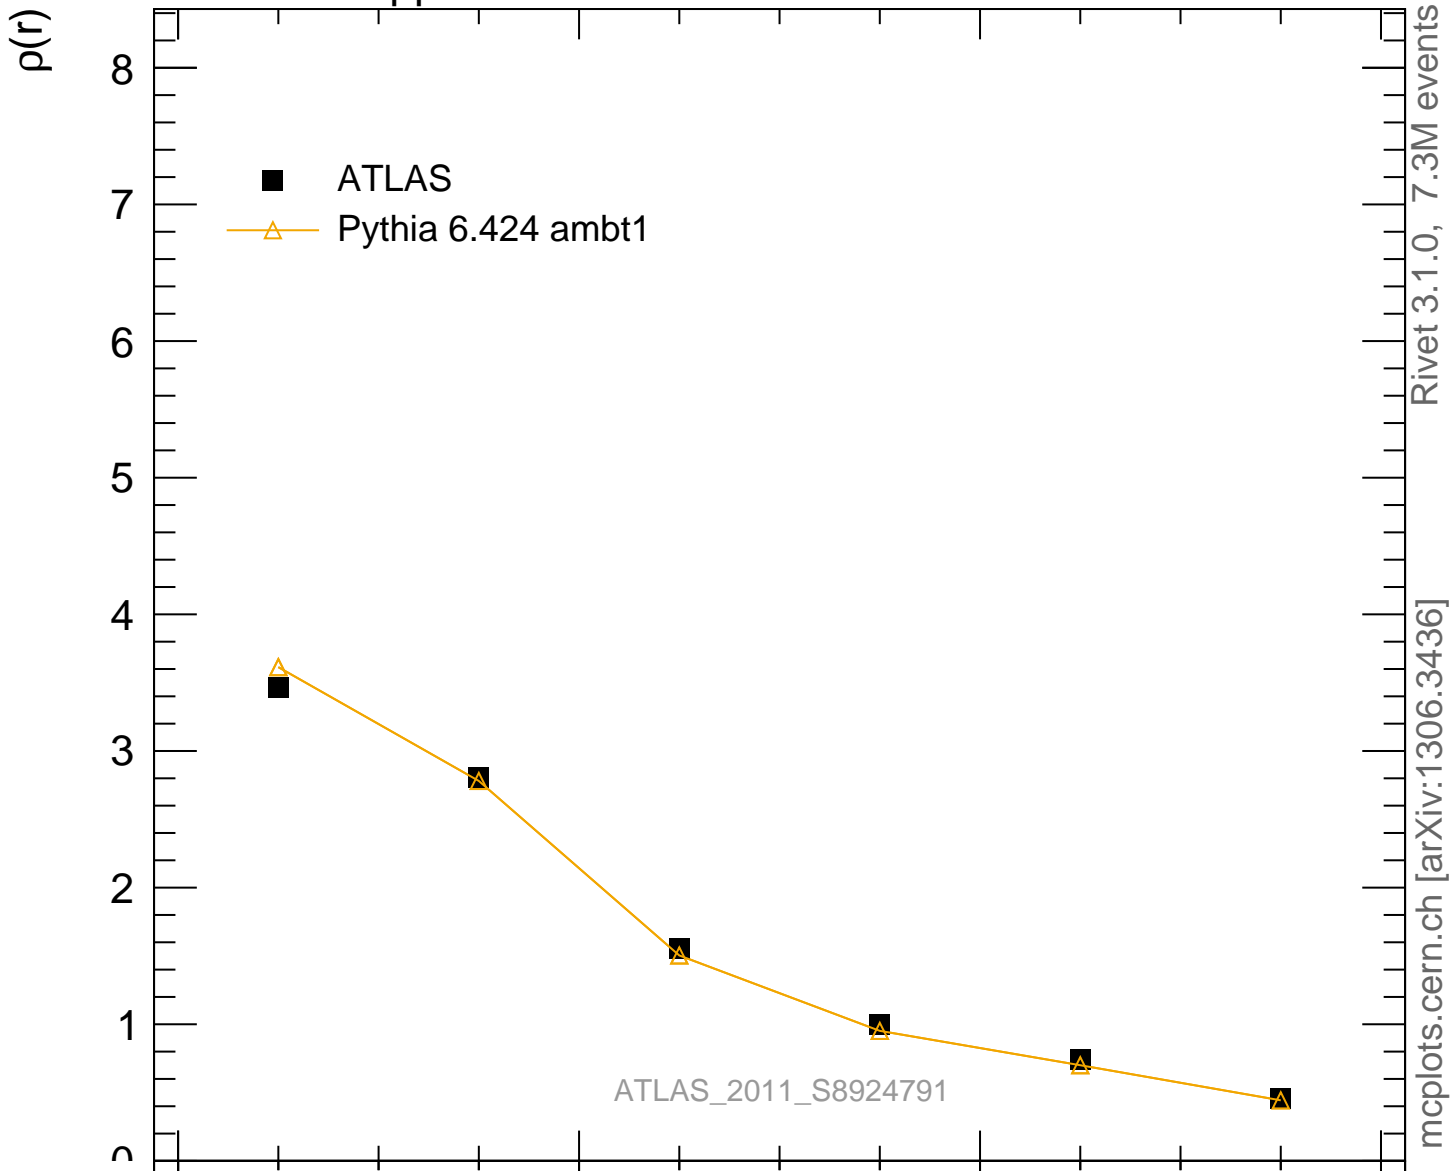

7000 GeV pp

Jets

ATLAS\_2011\_S8924791

Rivet 3.1.0, 7.3M events  
mcplots.cern.ch [arXiv:1306.3436]