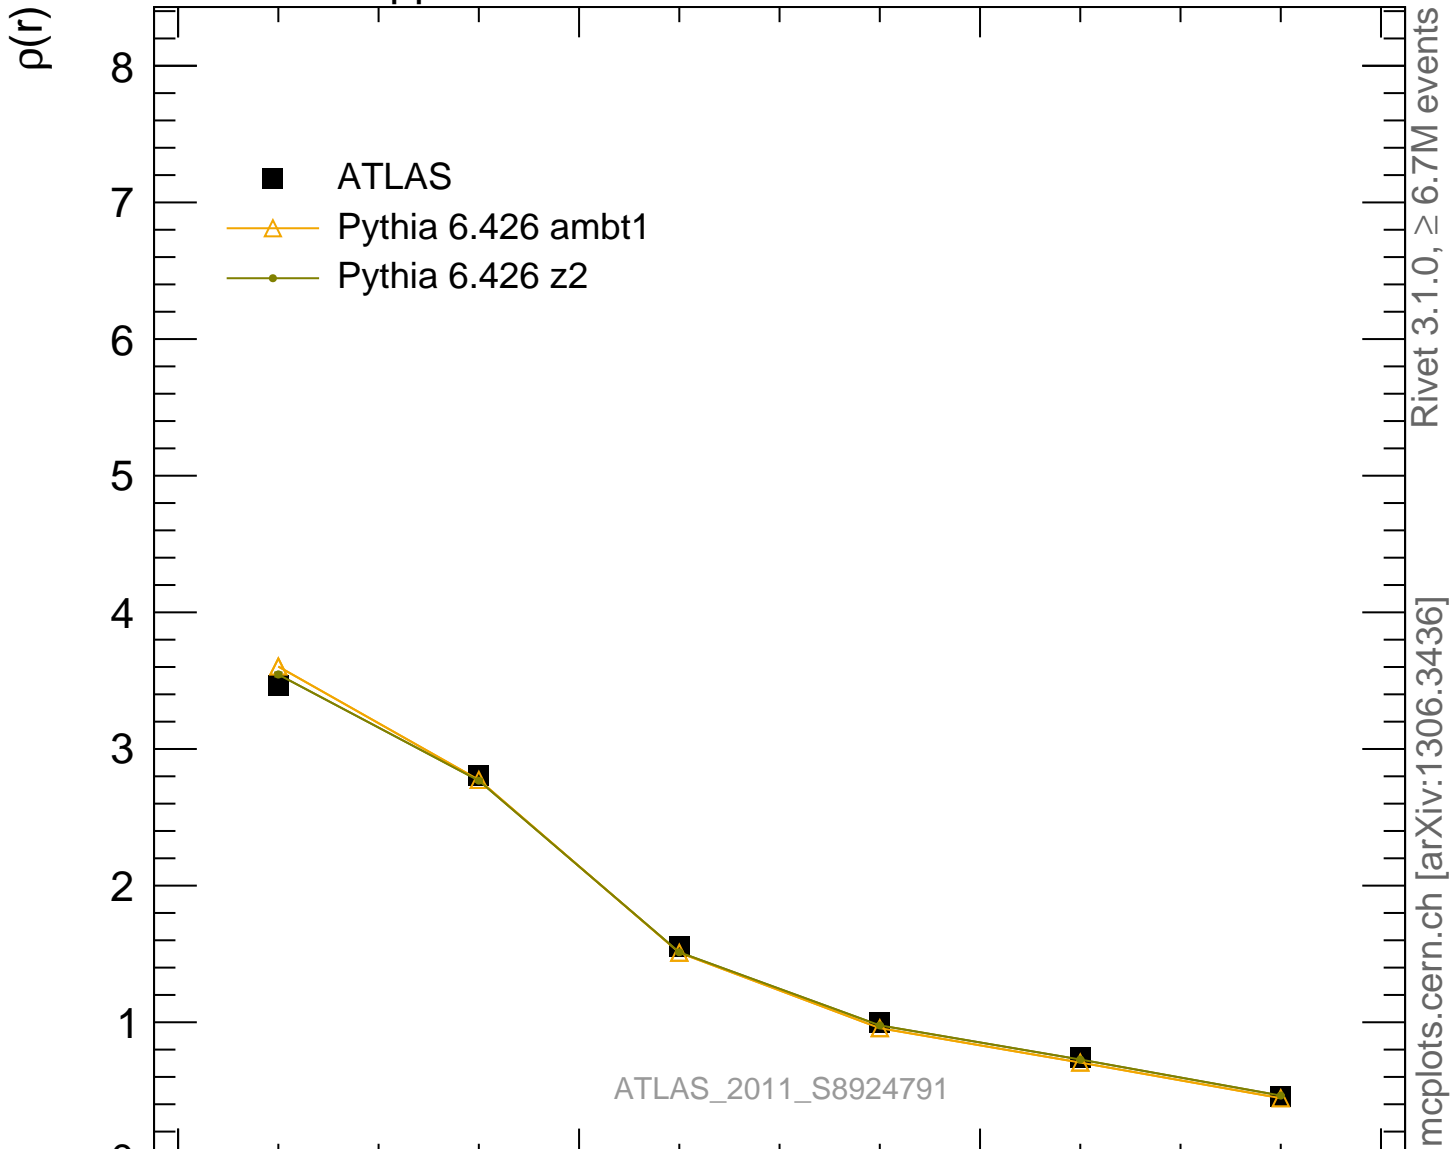

7000 GeV pp

Jets

Rivet 3.1.0, $\geq 6.7M$ events
mcplots.cern.ch [arXiv:1306.3436]