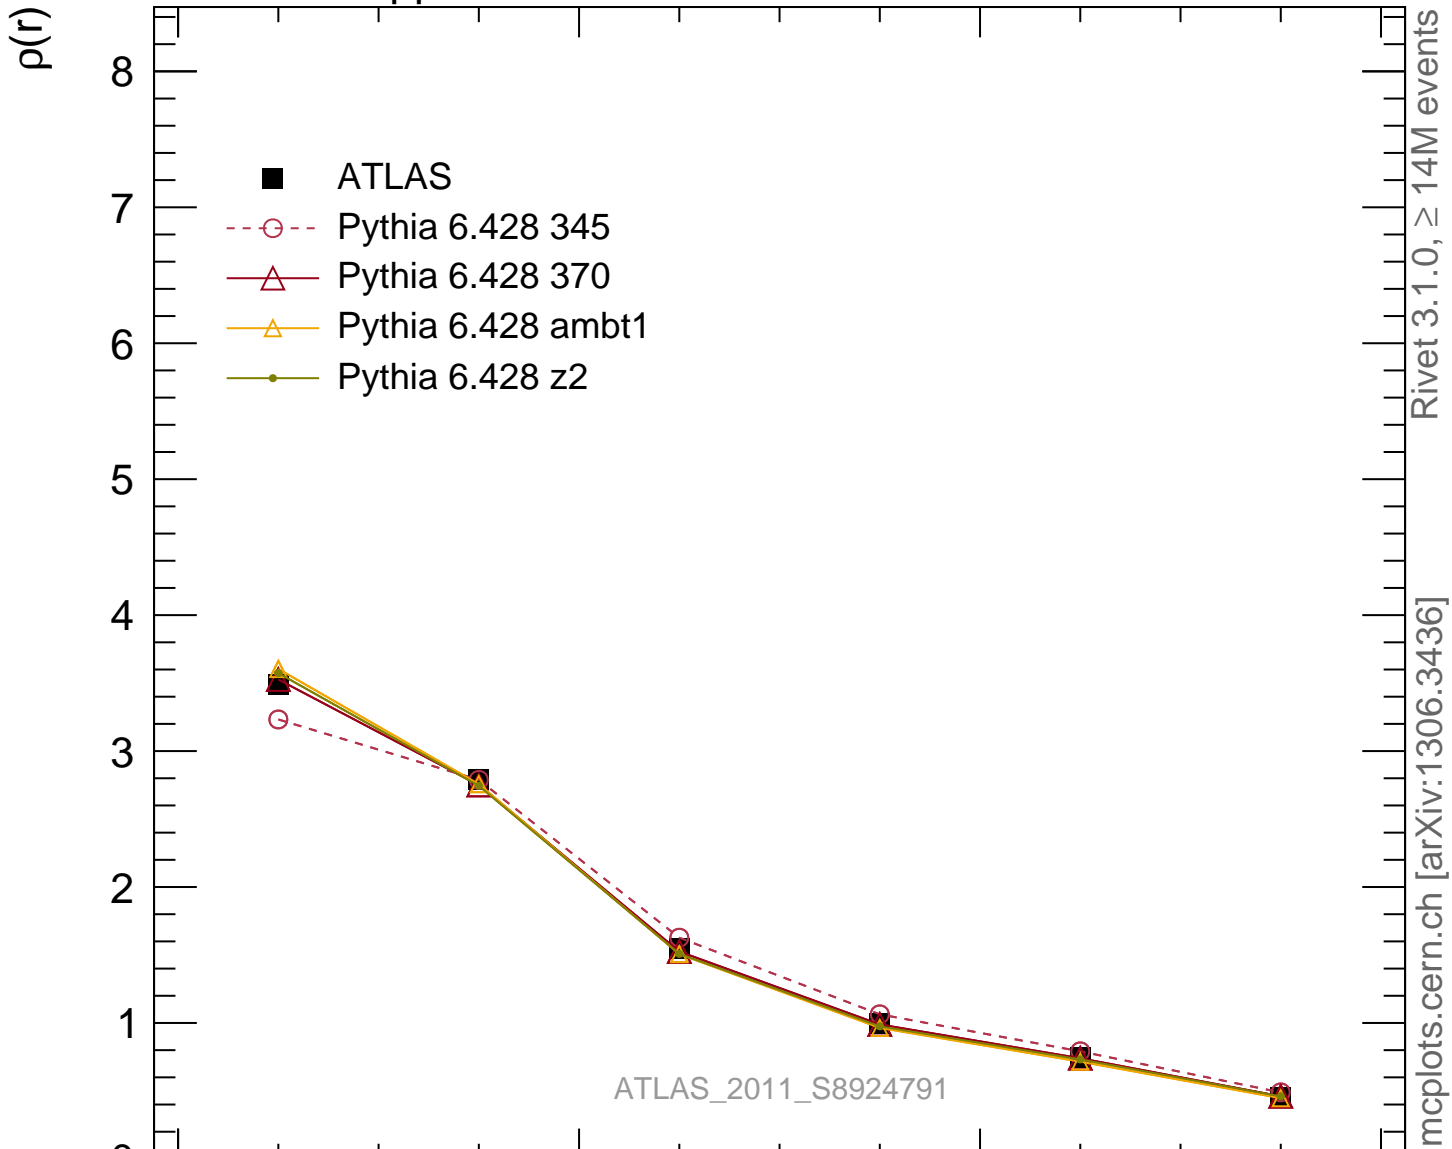

7000 GeV pp

Jets

Rivet 3.1.0, ≥ 14 M events
mcplots.cern.ch [arXiv:1306.3436]