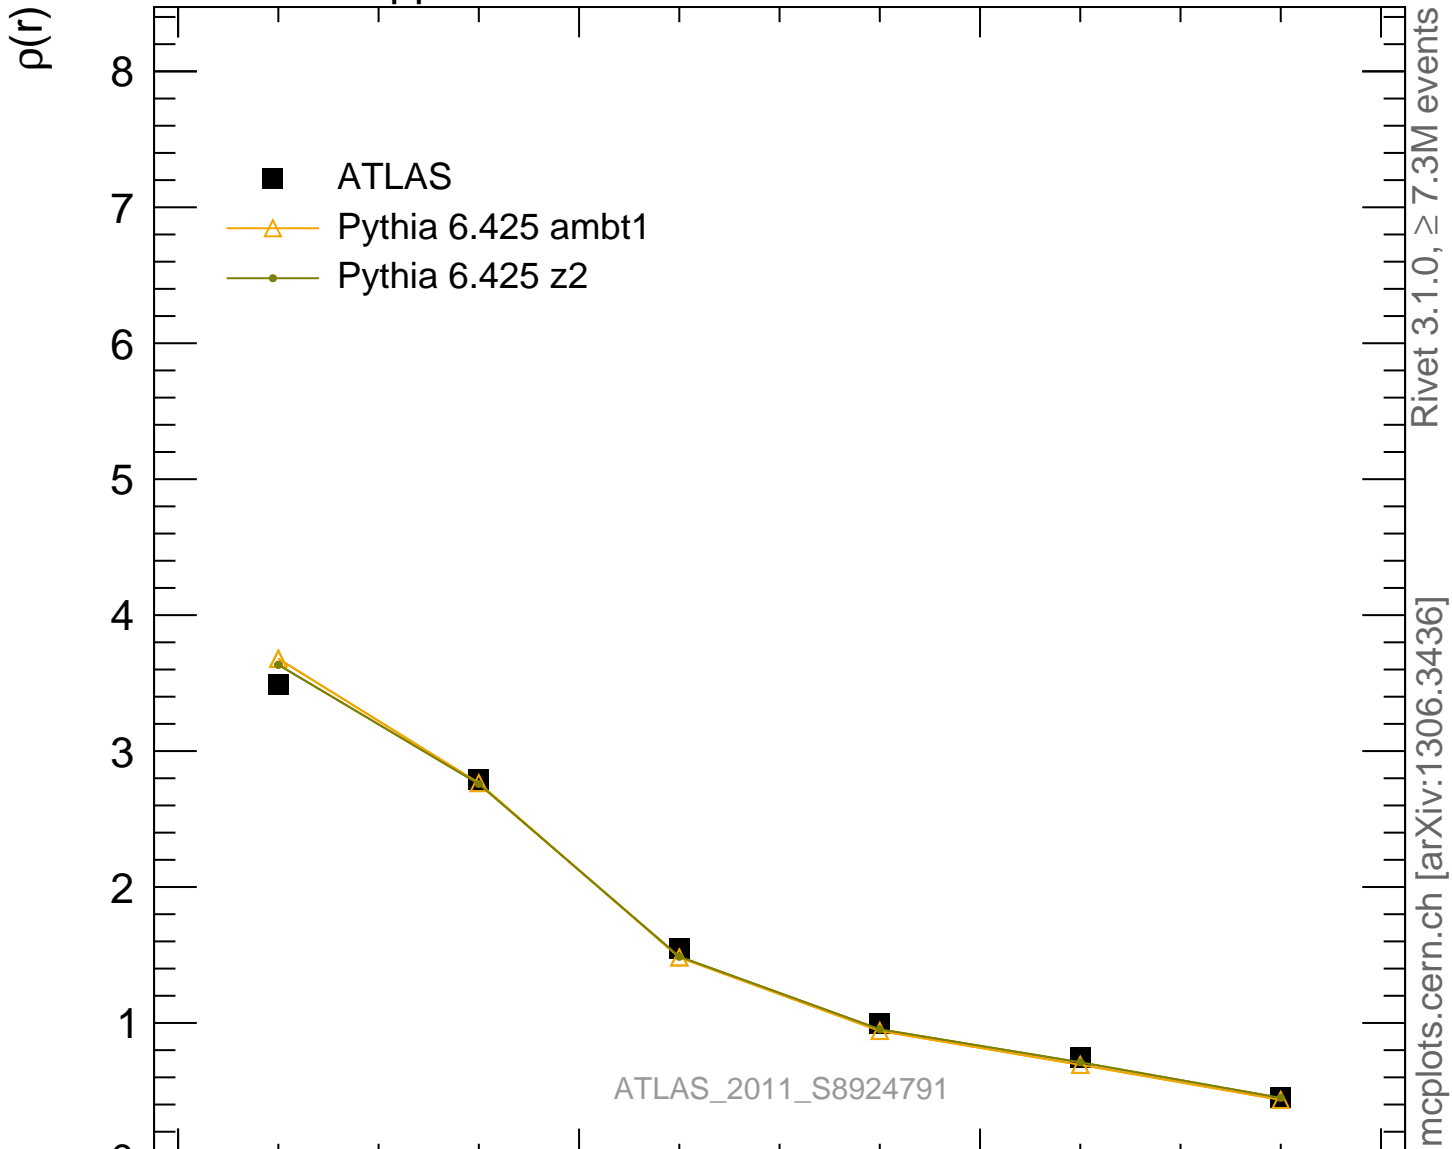

7000 GeV pp

Jets

Rivet 3.1.0, $\geq 7.3M$ events
mcplots.cern.ch [arXiv:1306.3436]