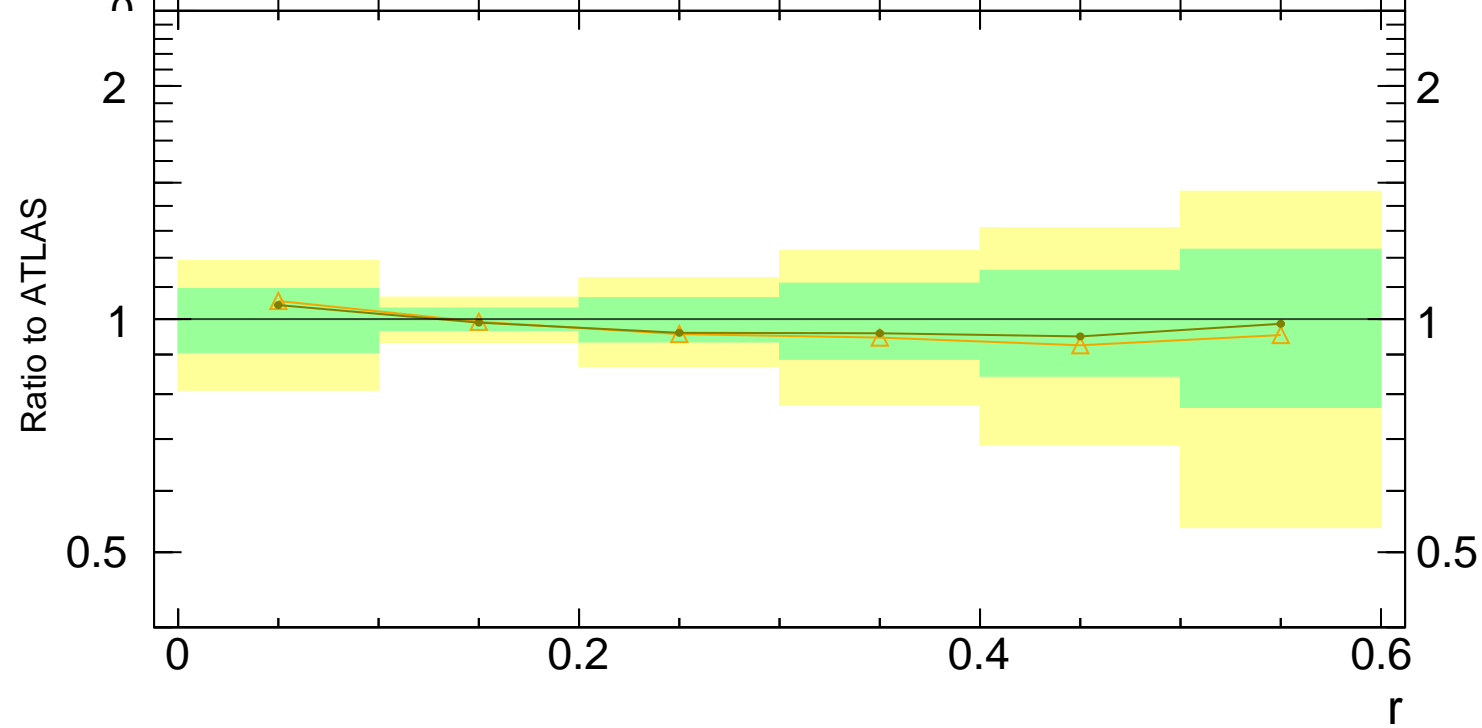

7000 GeV pp

Jets

Rivet 3.1.0, $\geq 7.3M$ events
mcplots.cern.ch [arXiv:1306.3436]