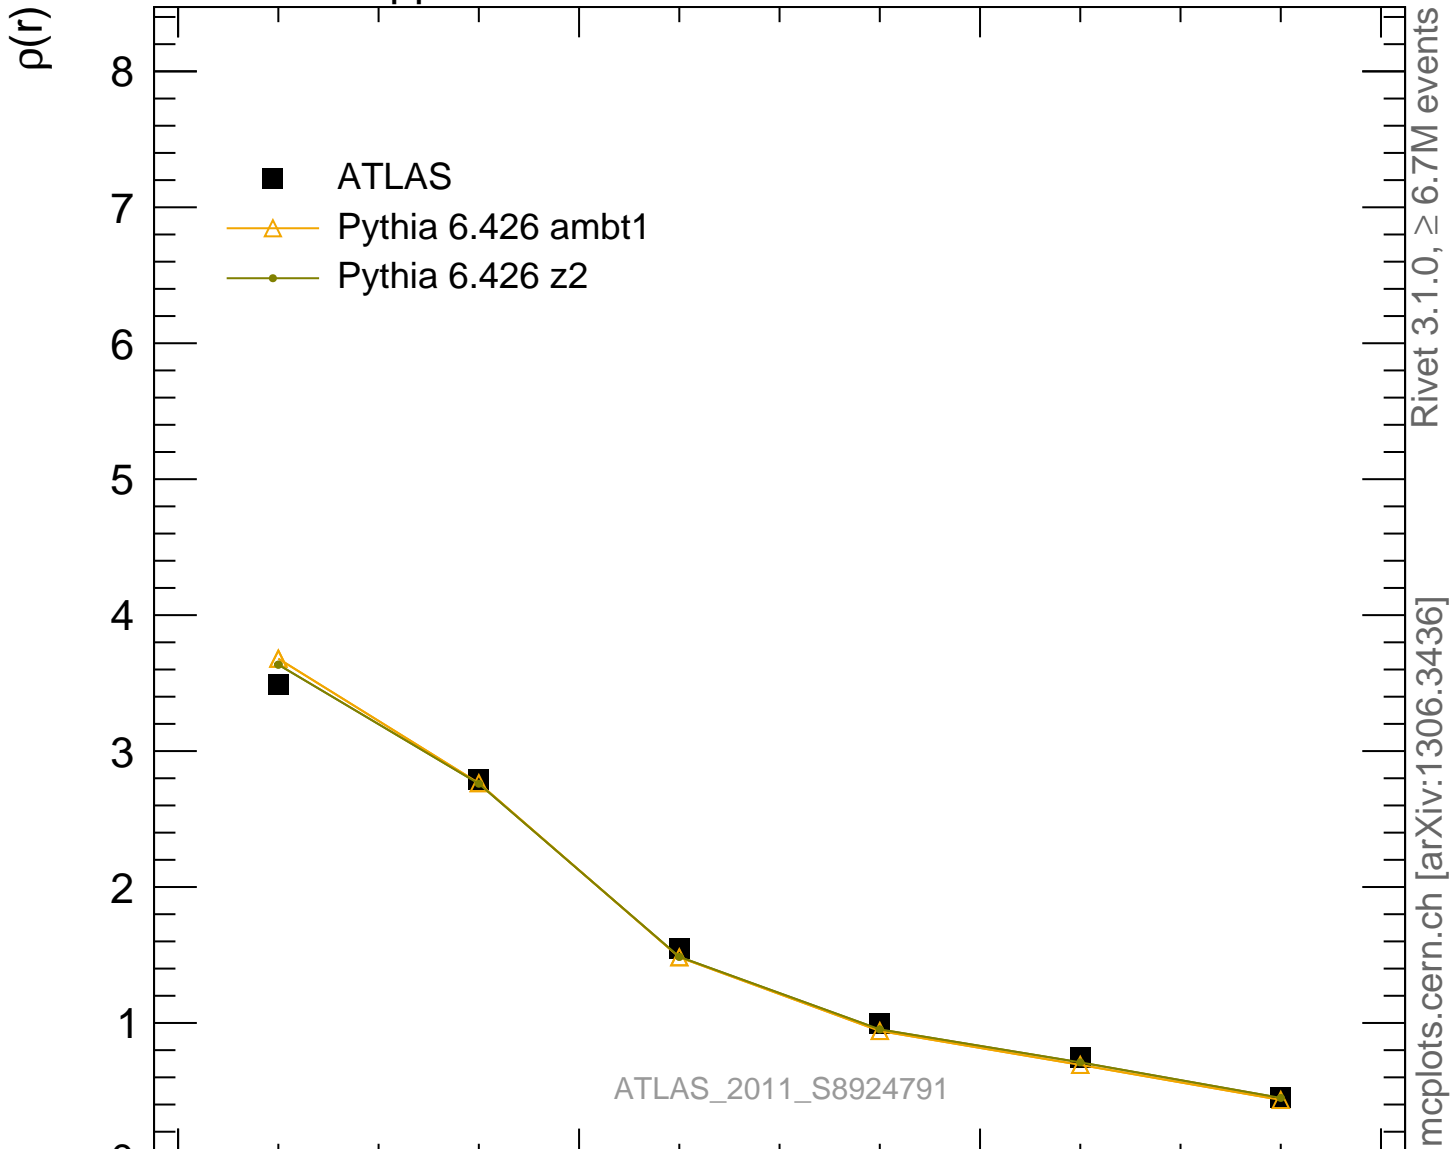

7000 GeV pp

Jets

Rivet 3.1.0,  $\geq 6.7M$  events  
mcplots.cern.ch [arXiv:1306.3436]