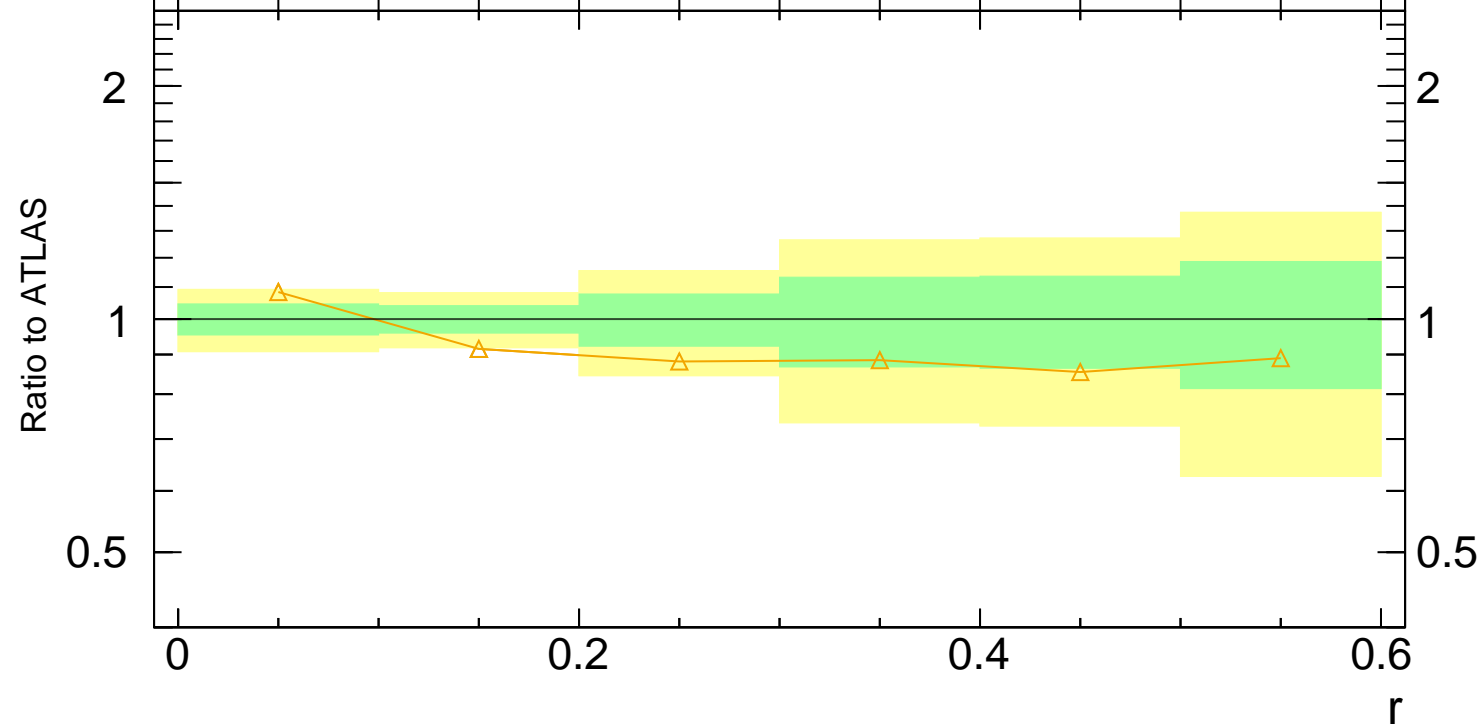

7000 GeV pp

Jets

ATLAS_2011_S8924791

Rivet 3.1.0, 7.2M events
mcplots.cern.ch [arXiv:1306.3436]