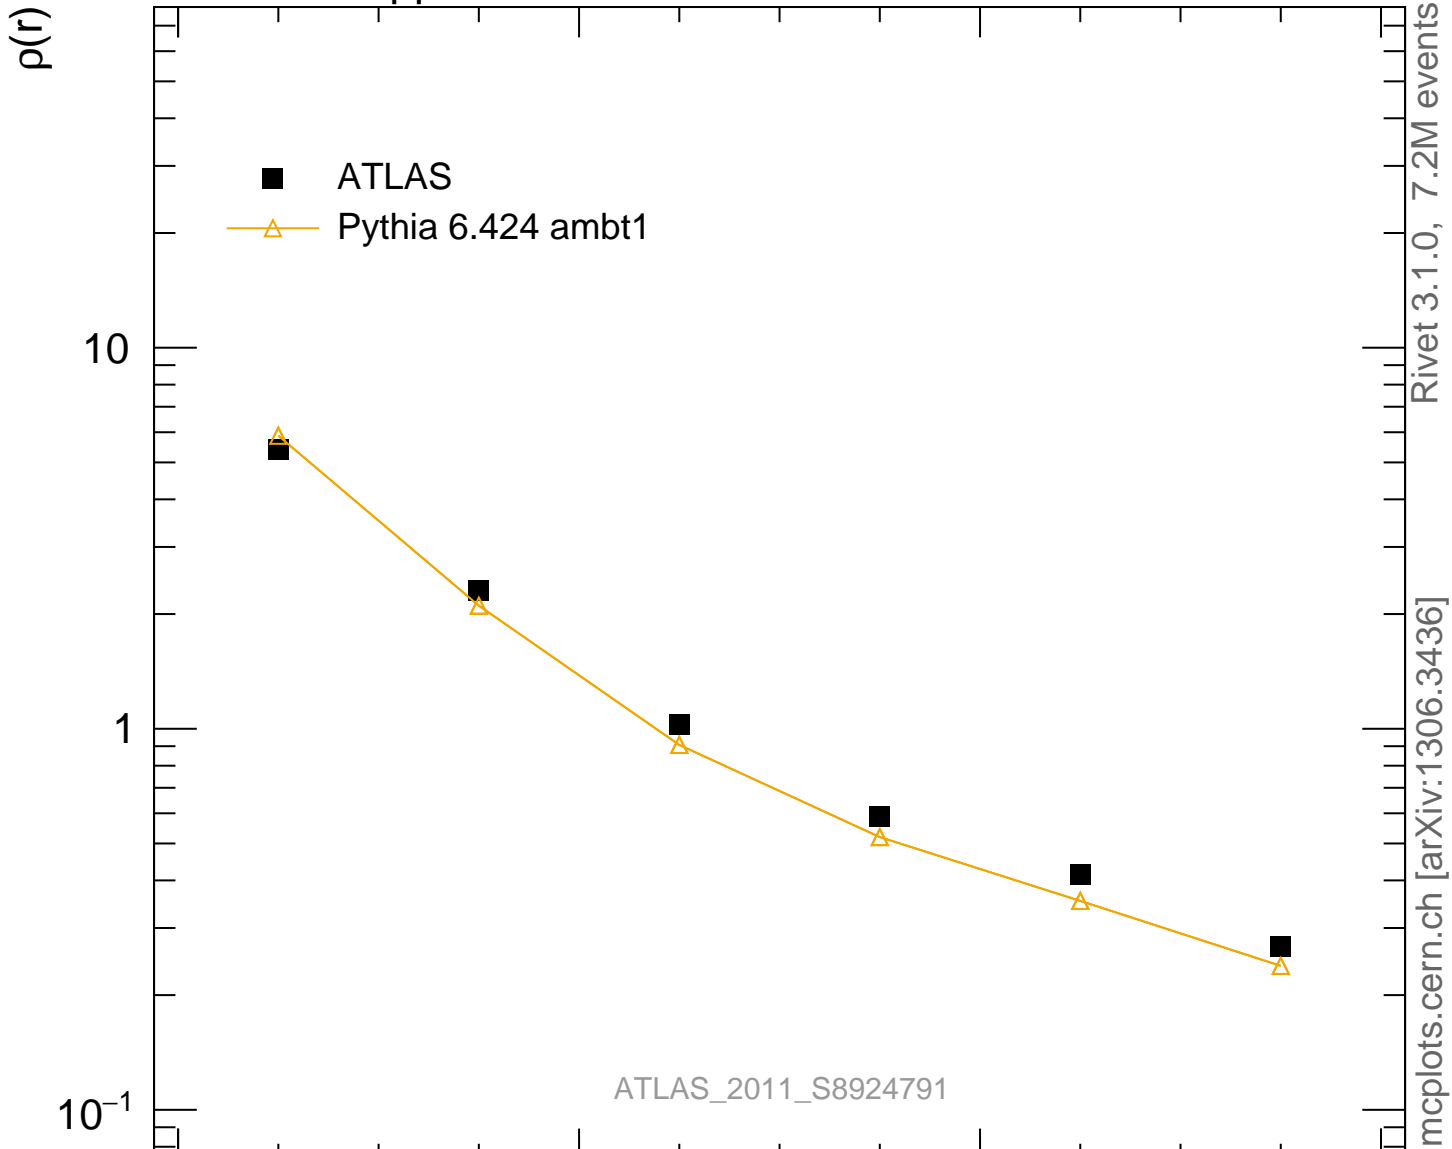

7000 GeV pp

Jets

ATLAS_2011_S8924791

Rivet 3.1.0, 7.2M events
mcplots.cern.ch [arXiv:1306.3436]