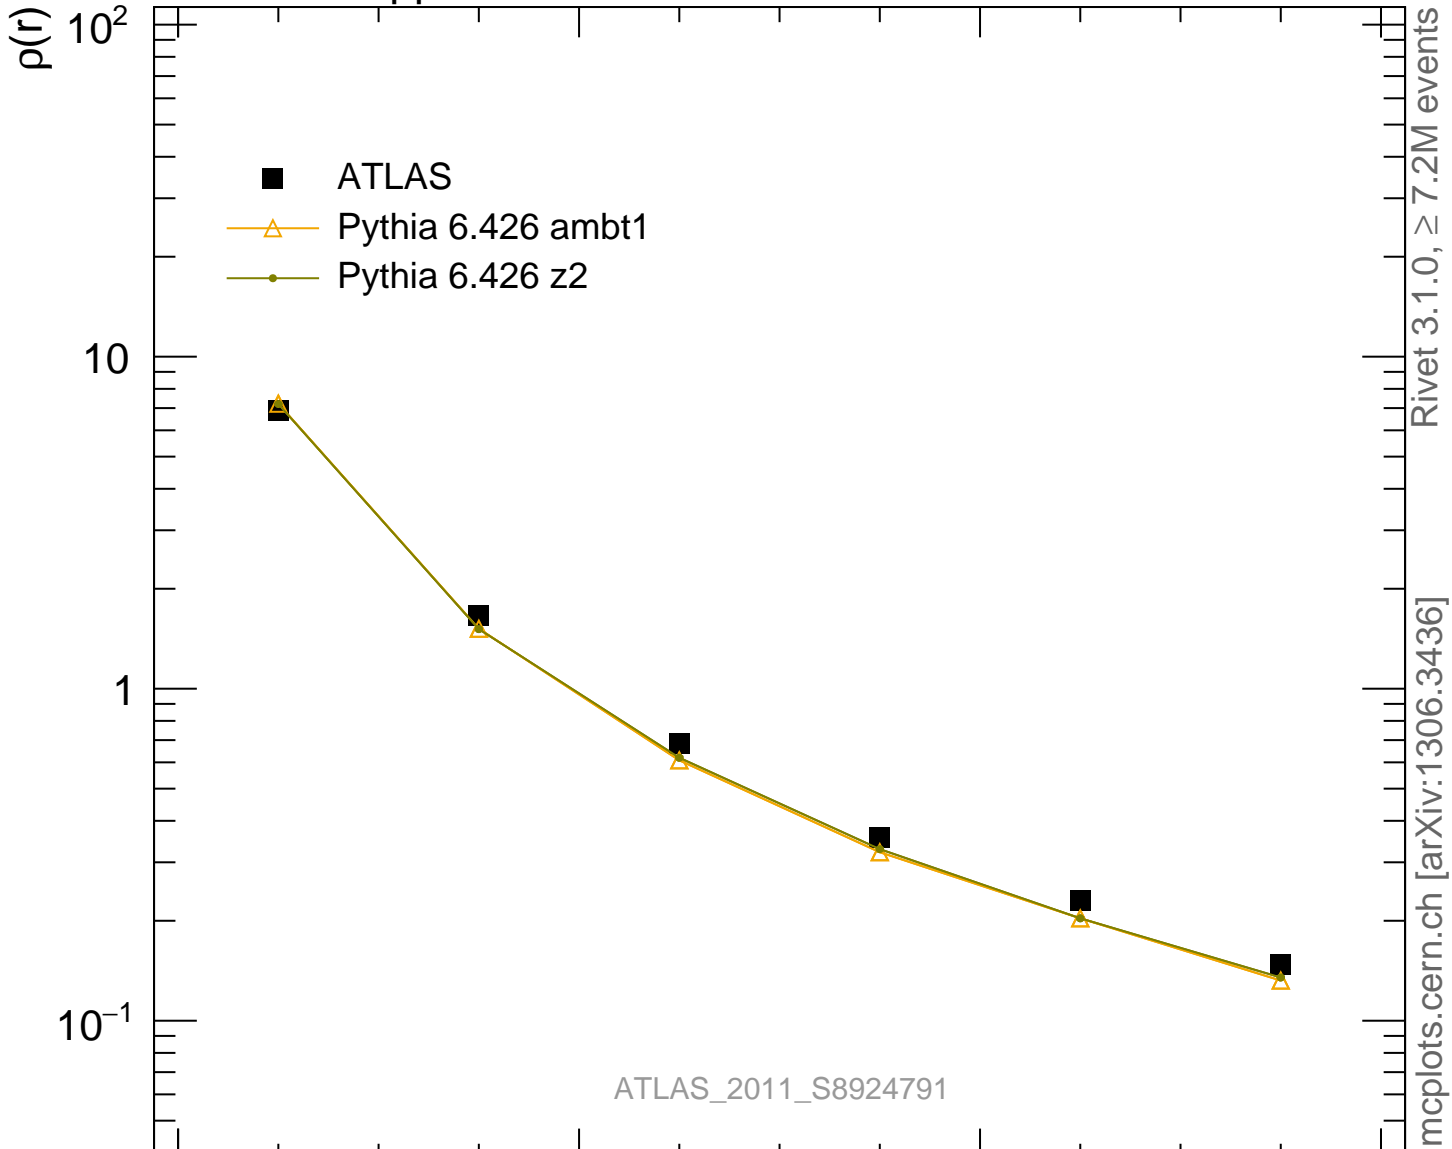

7000 GeV pp

Jets

ATLAS_2011_S8924791

Rivet 3.1.0, $\geq 7.2M$ events
mcplots.cern.ch [arXiv:1306.3436]