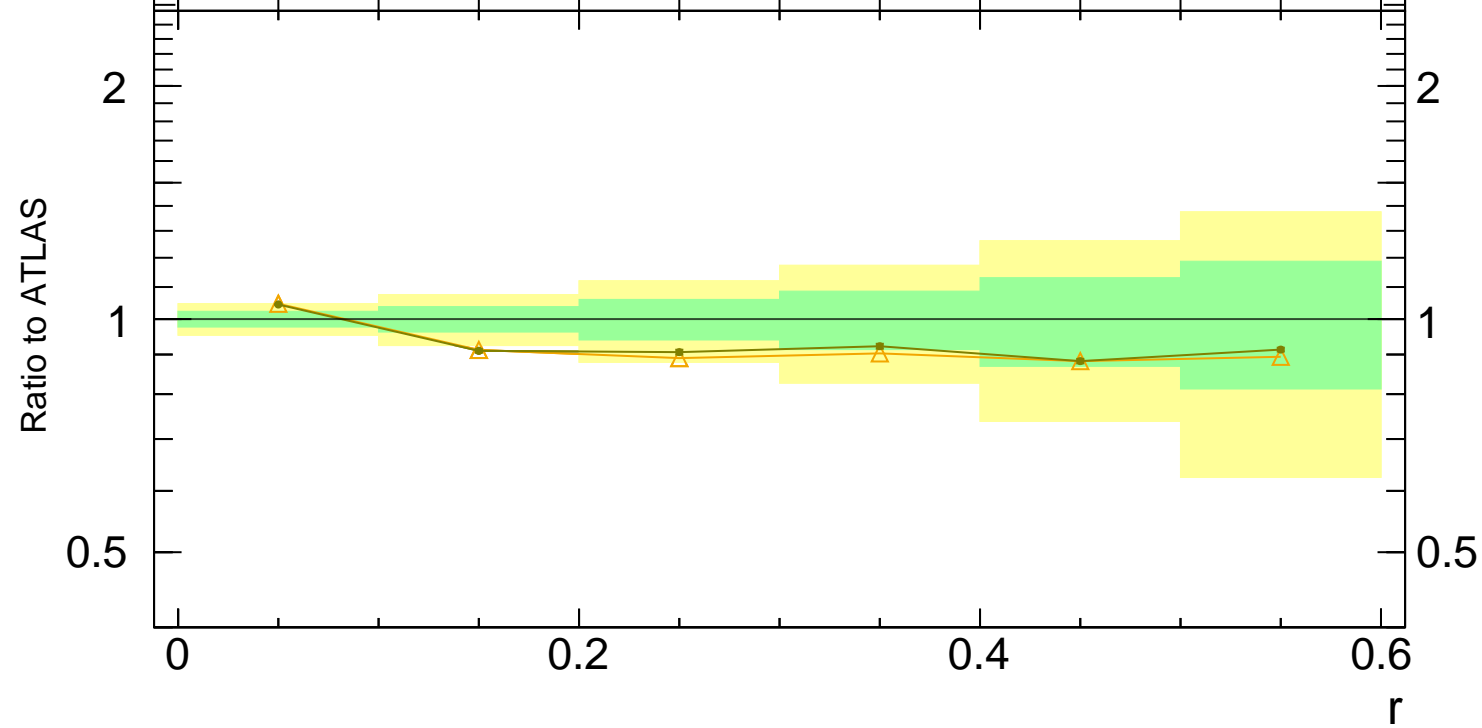

7000 GeV pp

Jets

ATLAS_2011_S8924791

Rivet 3.1.0, $\geq 7.2M$ events
mcplots.cern.ch [arXiv:1306.3436]