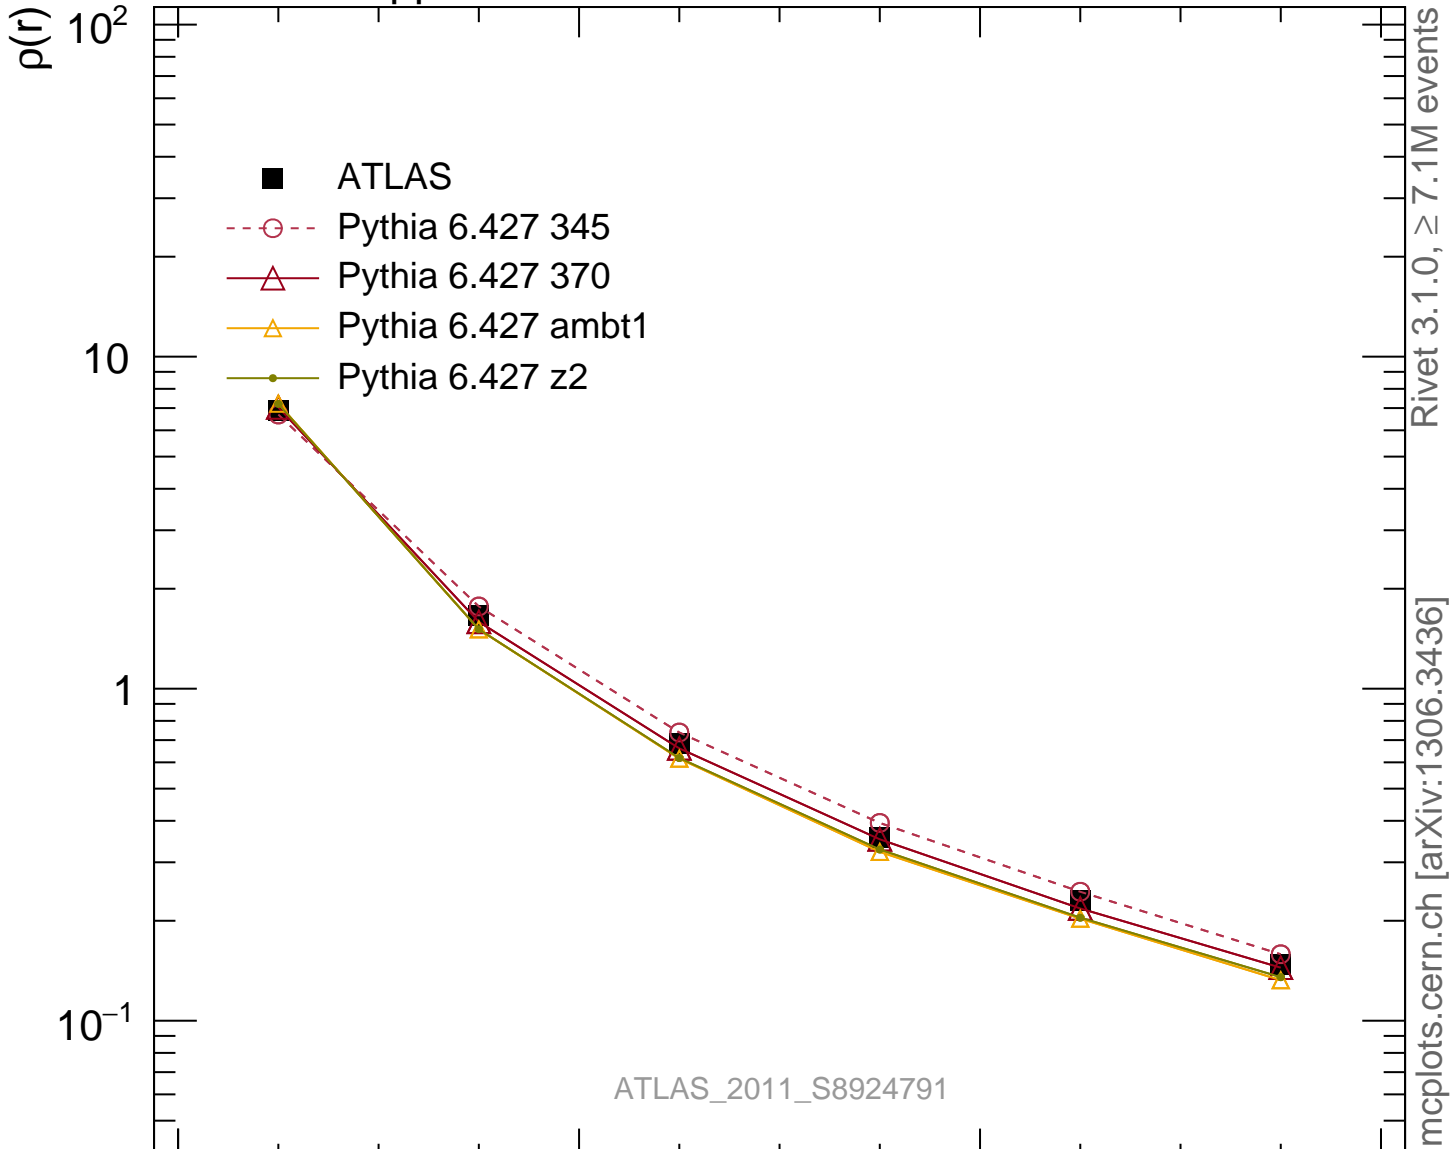

7000 GeV pp

Jets

ATLAS\_2011\_S8924791

Rivet 3.1.0,  $\geq 7.1$ M events  
mcplots.cern.ch [arXiv:1306.3436]