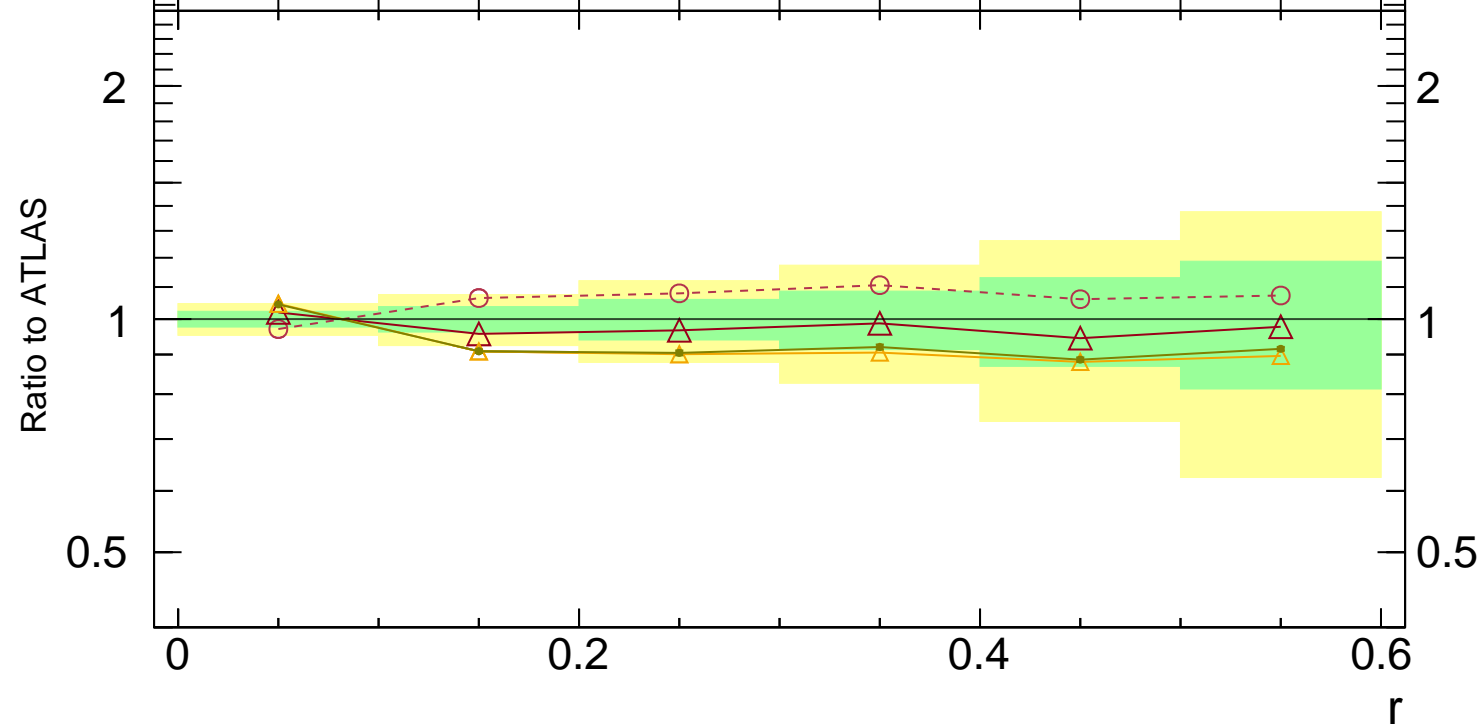

7000 GeV pp

Jets

ATLAS\_2011\_S8924791

Rivet 3.1.0,  $\geq 7.1$ M events  
mcplots.cern.ch [arXiv:1306.3436]