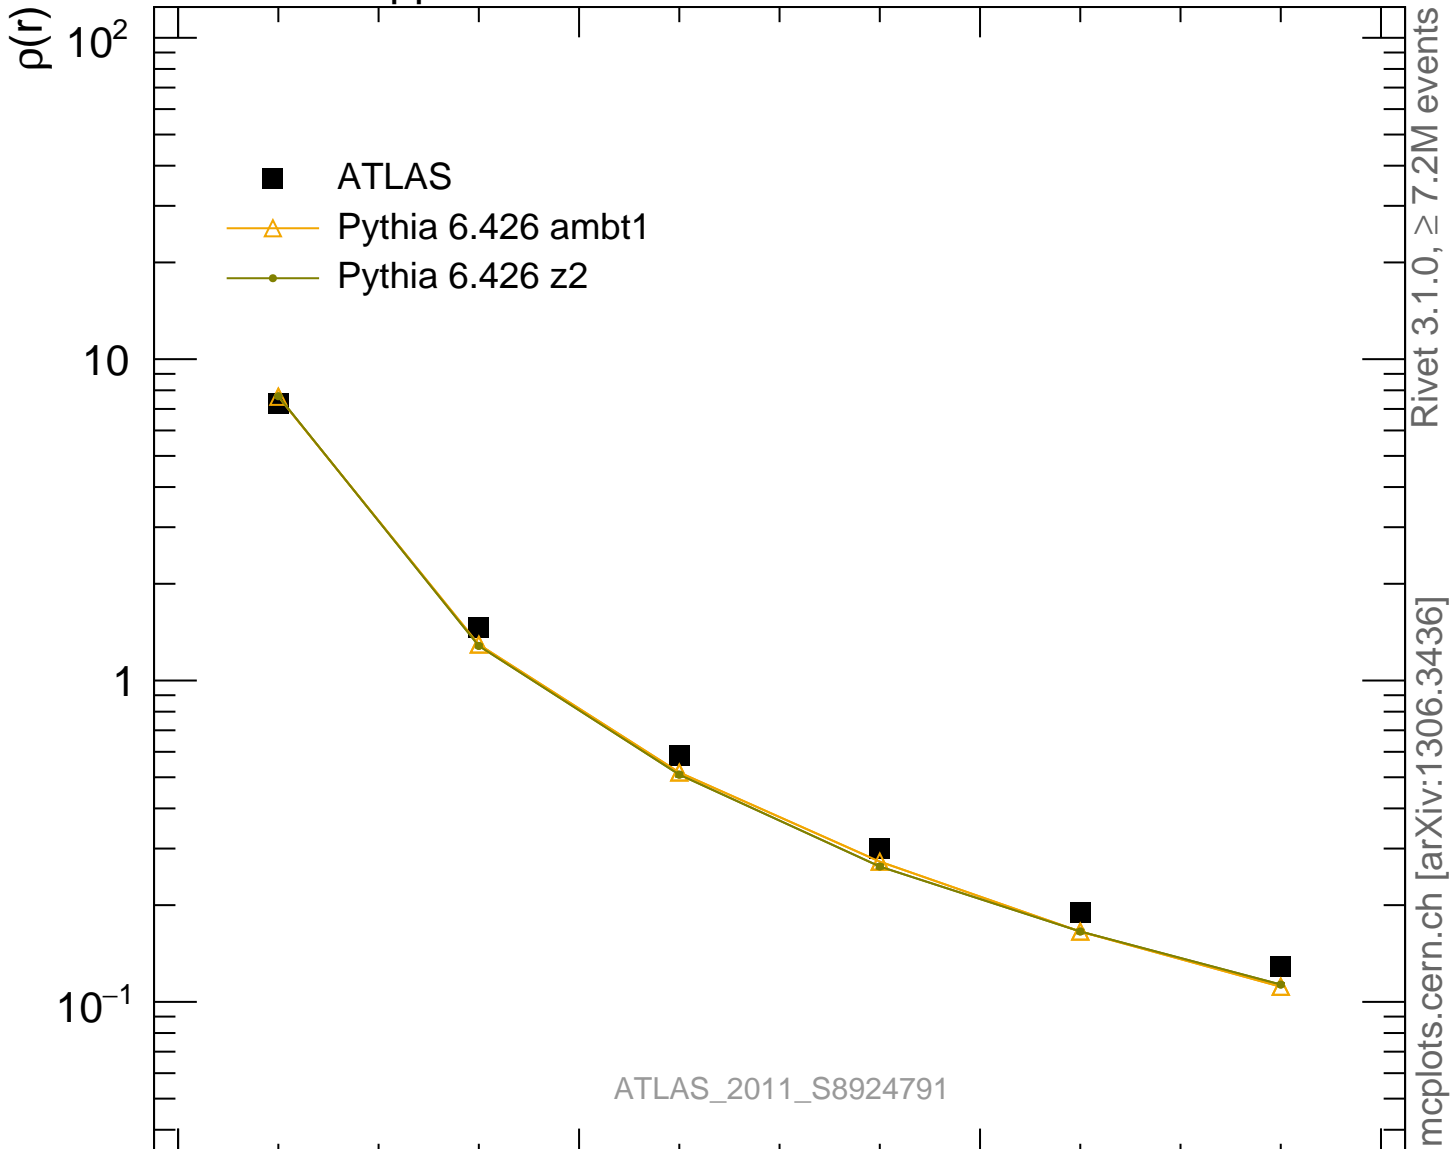

7000 GeV pp

Jets

Rivet 3.1.0,  $\geq 7.2$ M events  
mcplots.cern.ch [arXiv:1306.3436]