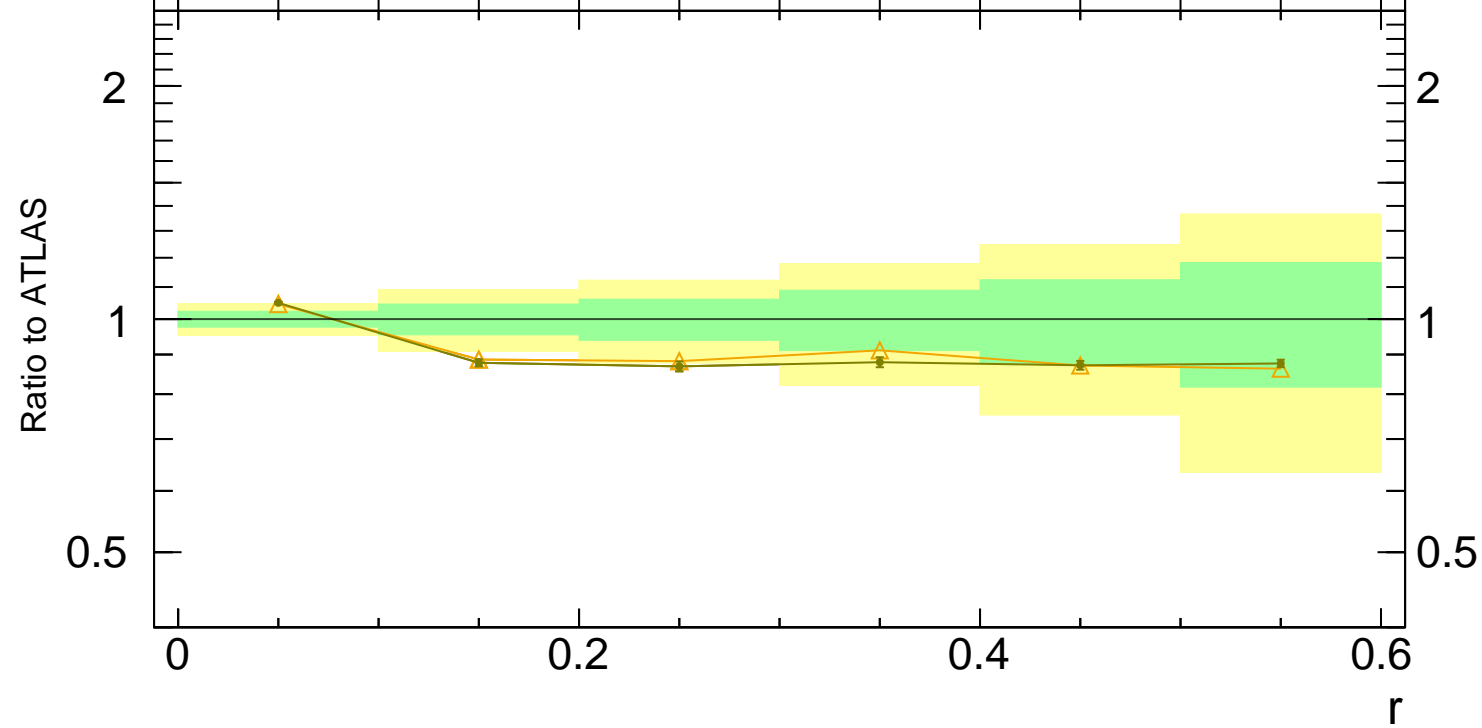

7000 GeV pp

Jets

Rivet 3.1.0,  $\geq 7.2$ M events  
mcplots.cern.ch [arXiv:1306.3436]