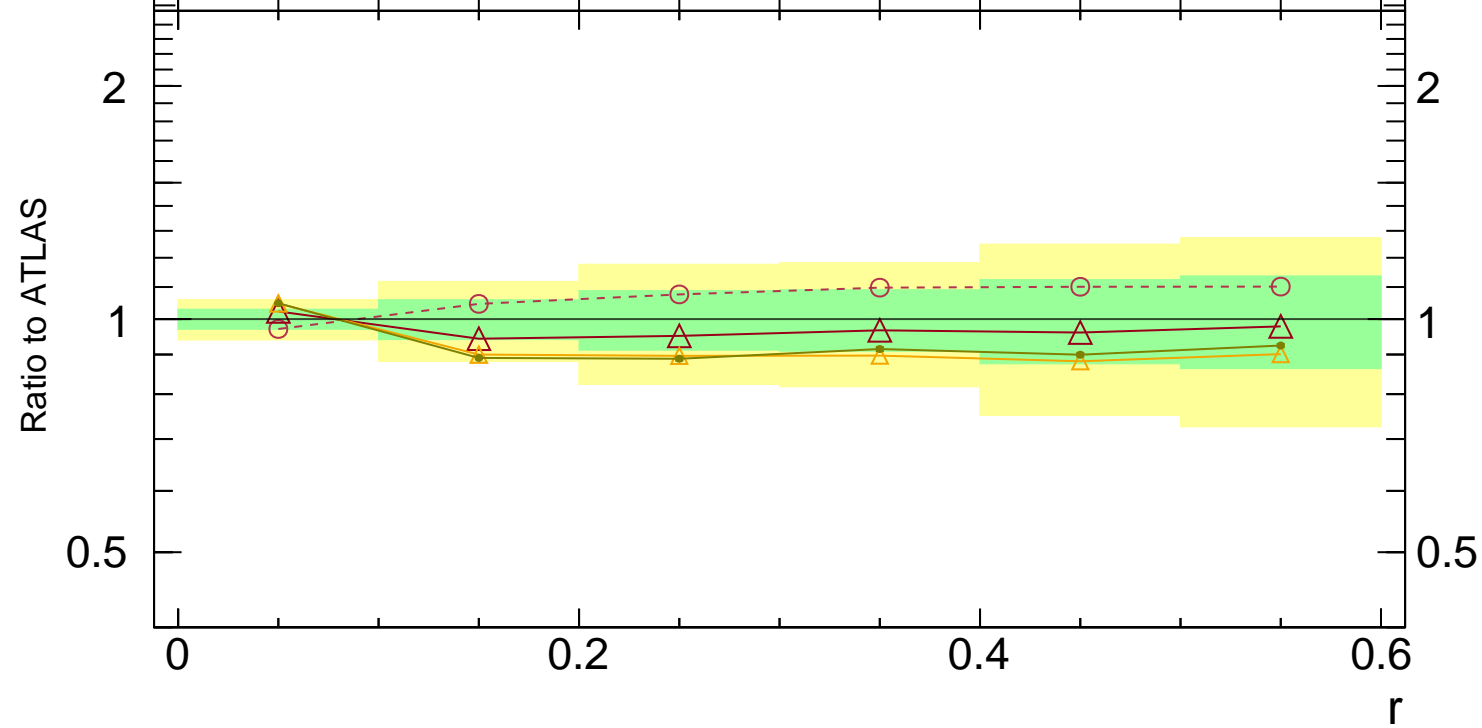

7000 GeV pp

Jets

ATLAS_2011_S8924791

Rivet 3.1.0, $\geq 6.9M$ events
mcplots.cern.ch [arXiv:1306.3436]