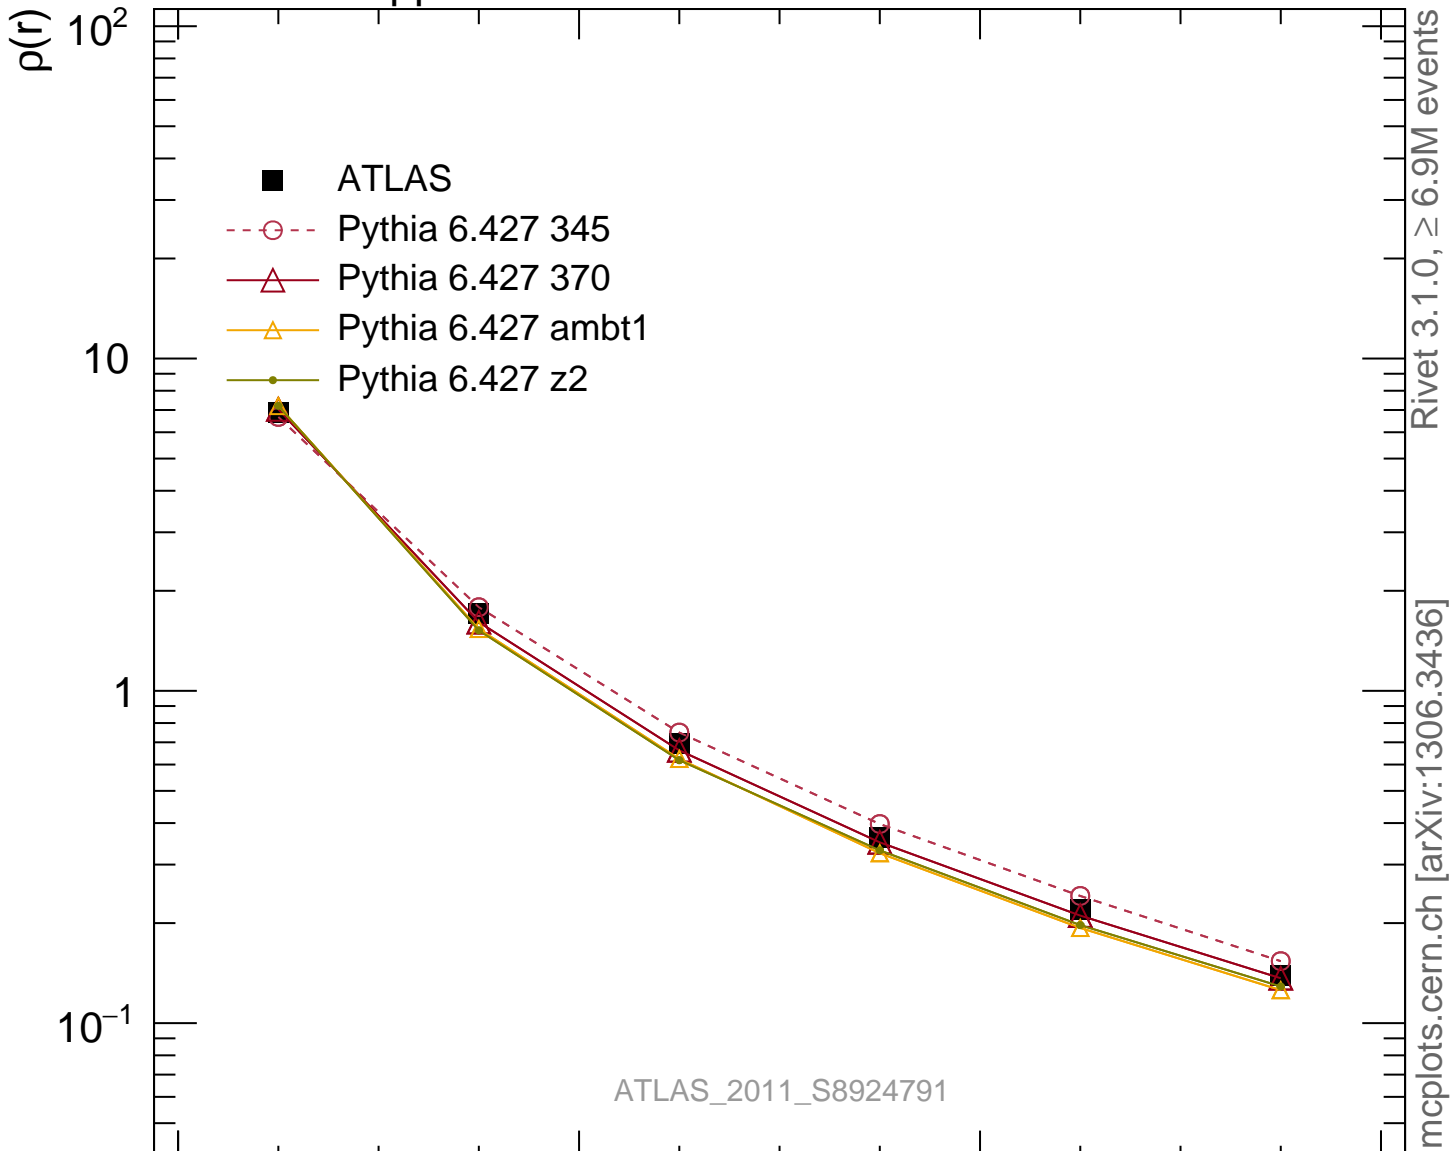

7000 GeV pp

Jets

ATLAS_2011_S8924791

Rivet 3.1.0, $\geq 6.9M$ events
mcplots.cern.ch [arXiv:1306.3436]