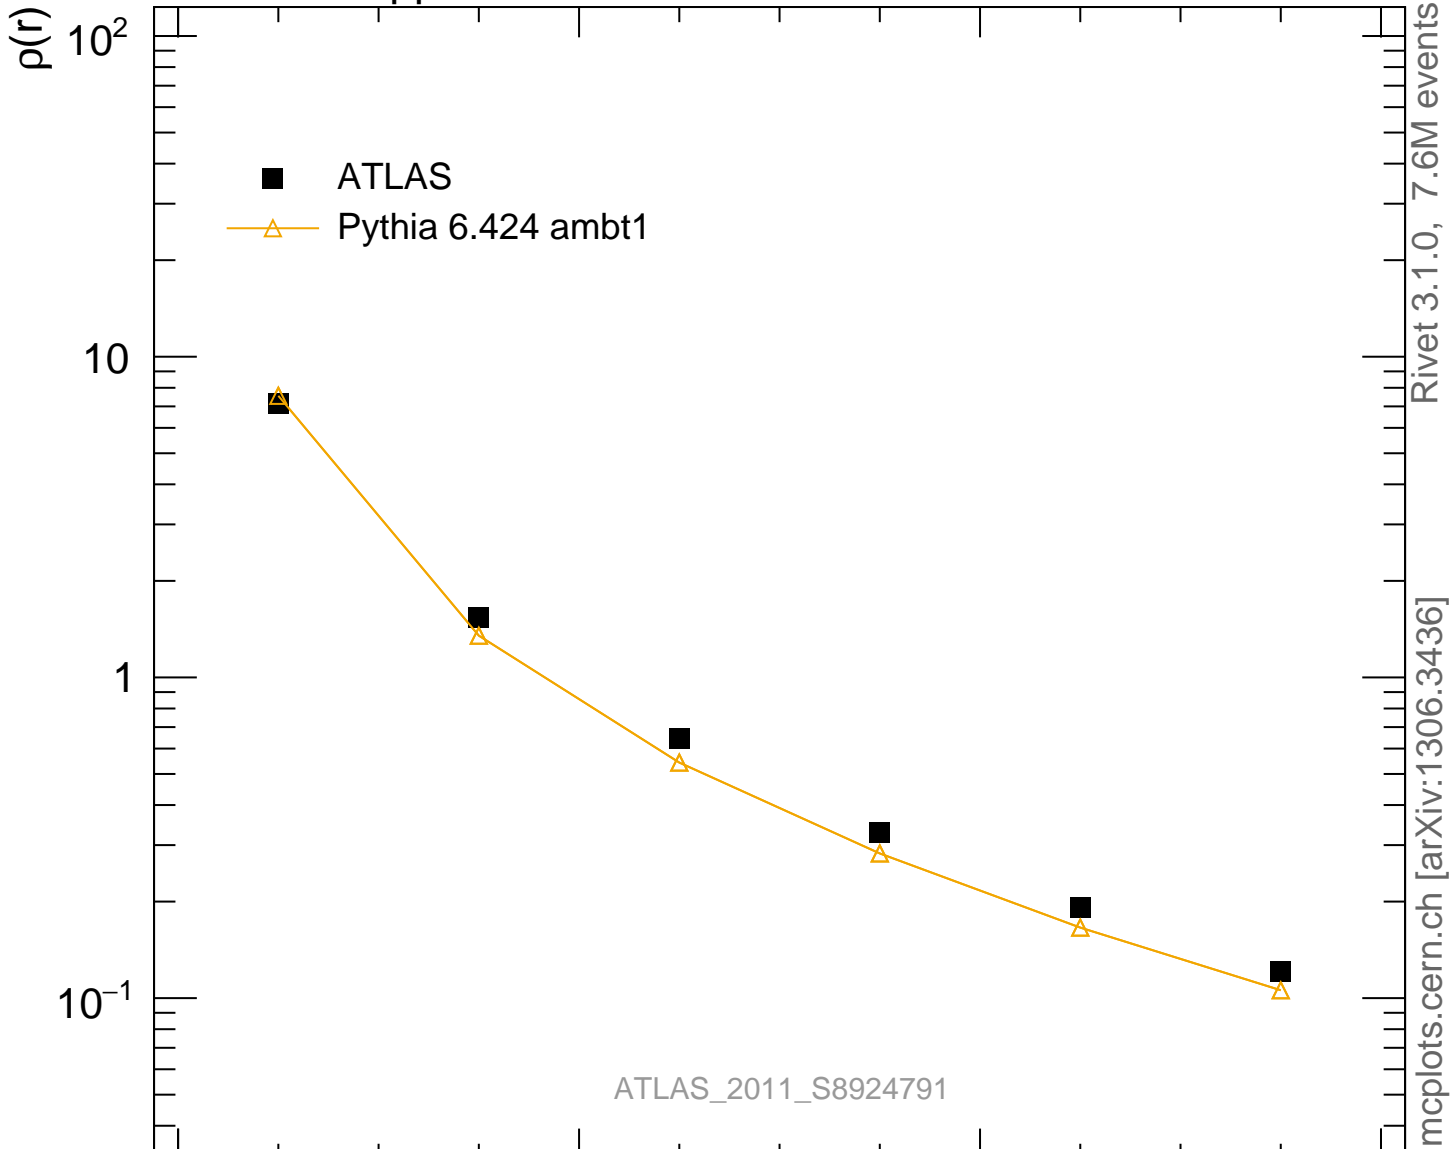

7000 GeV pp

Jets

ATLAS_2011_S8924791

Rivet 3.1.0, 7.6M events
mcplots.cern.ch [arXiv:1306.3436]