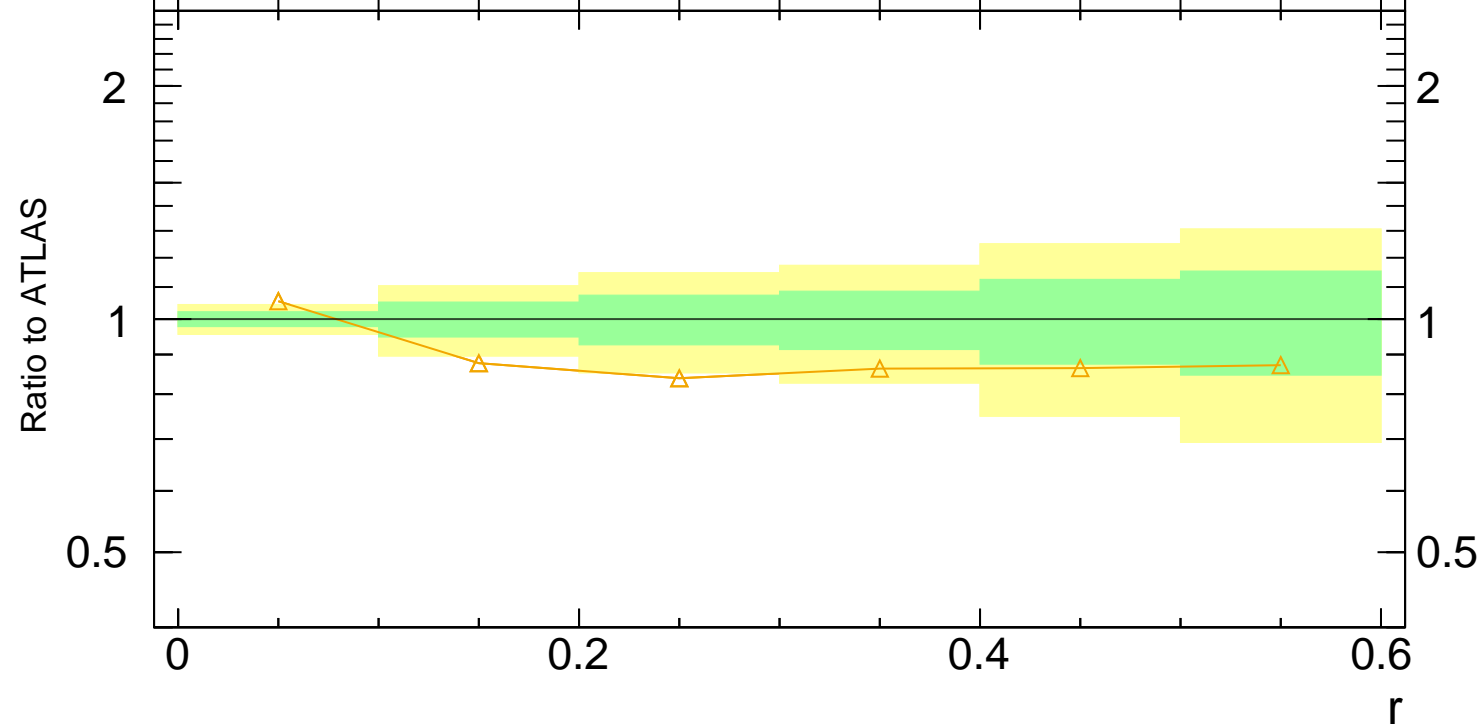

7000 GeV pp

Jets

ATLAS_2011_S8924791

Rivet 3.1.0, 7.6M events
mcplots.cern.ch [arXiv:1306.3436]