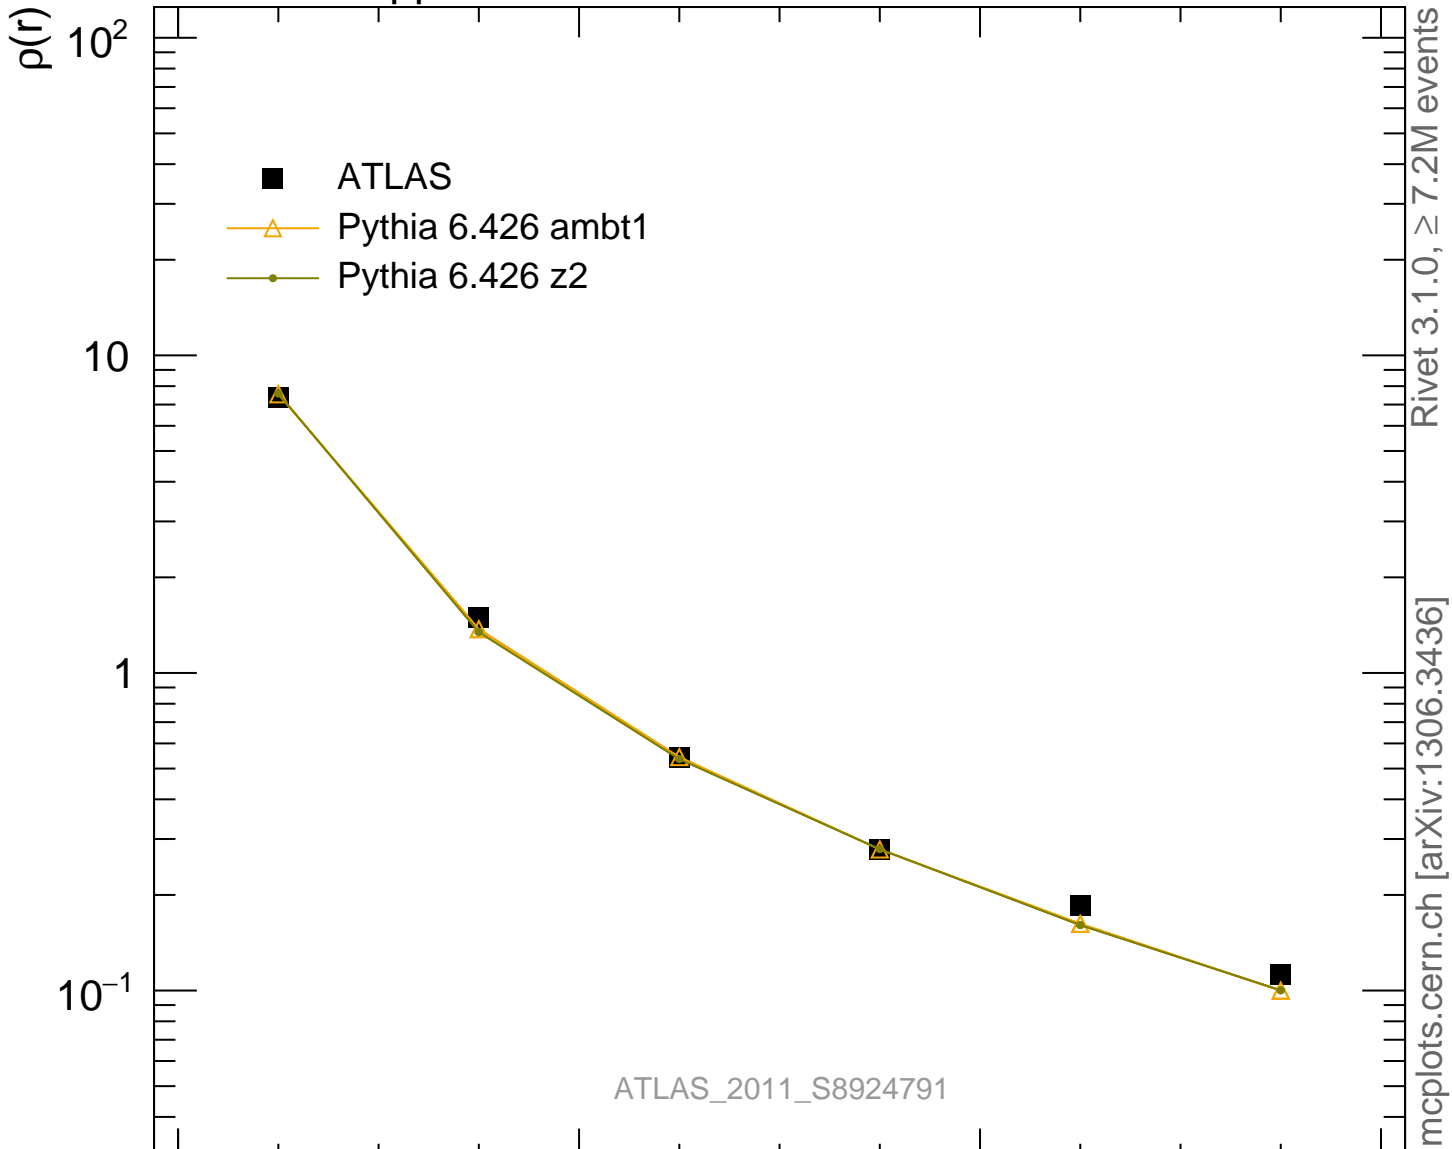

7000 GeV pp

Jets

Rivet 3.1.0, $\geq 7.2M$ events

mcplots.cern.ch [arXiv:1306.3436]