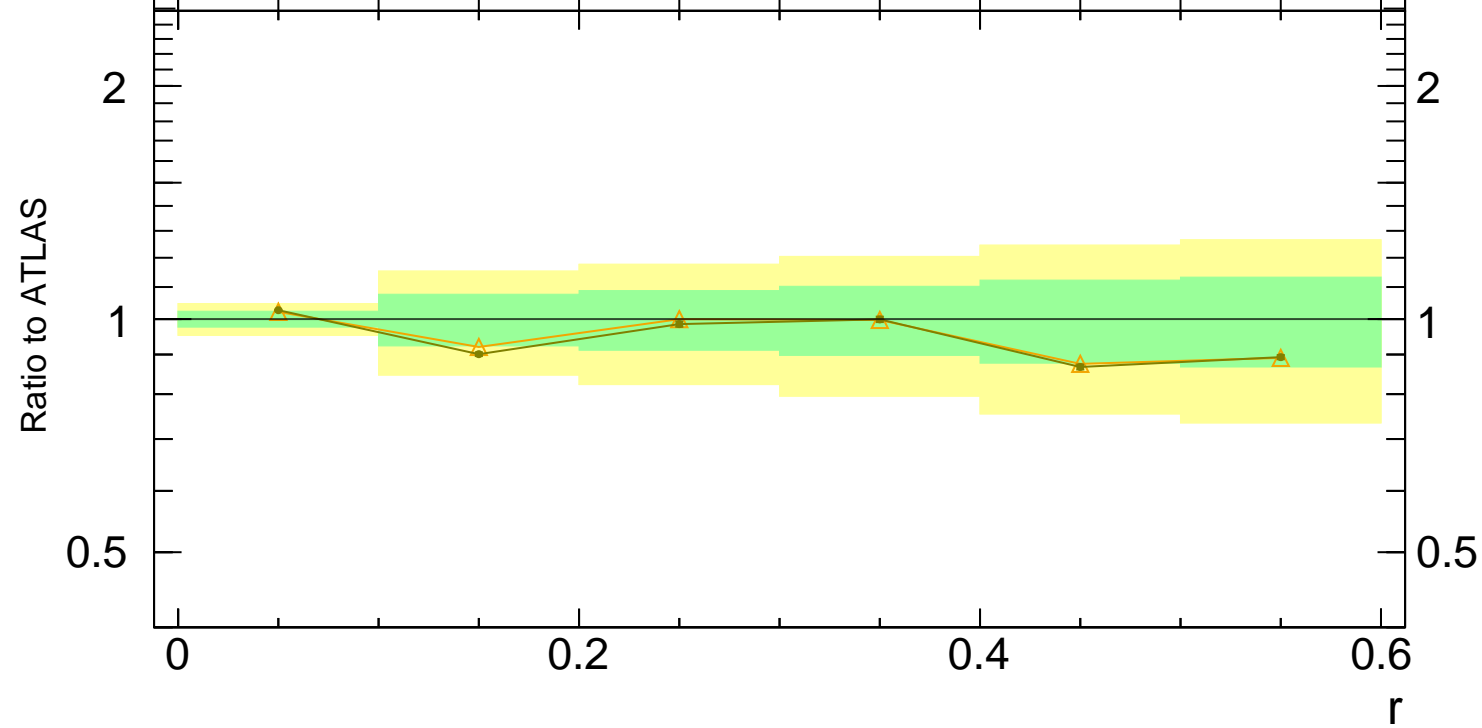

7000 GeV pp

Jets

Rivet 3.1.0, $\geq 7.2M$ events

mcplots.cern.ch [arXiv:1306.3436]