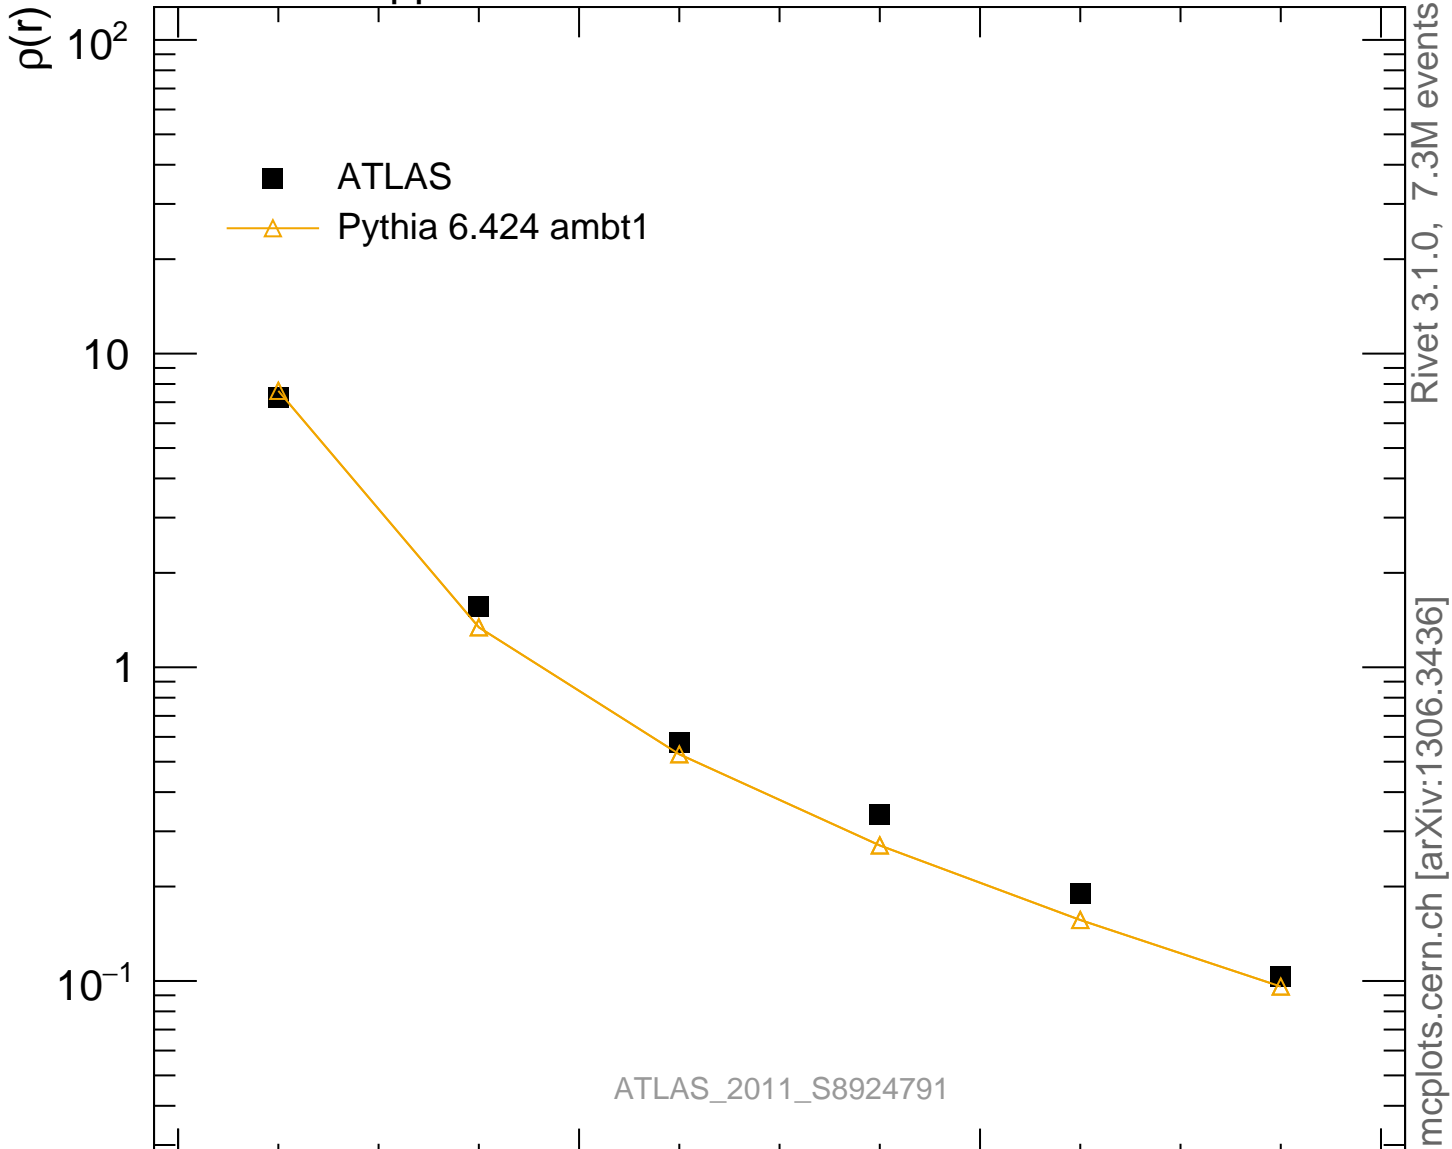

7000 GeV pp

Jets

ATLAS_2011_S8924791

Rivet 3.1.0, 7.3M events
mcplots.cern.ch [arXiv:1306.3436]