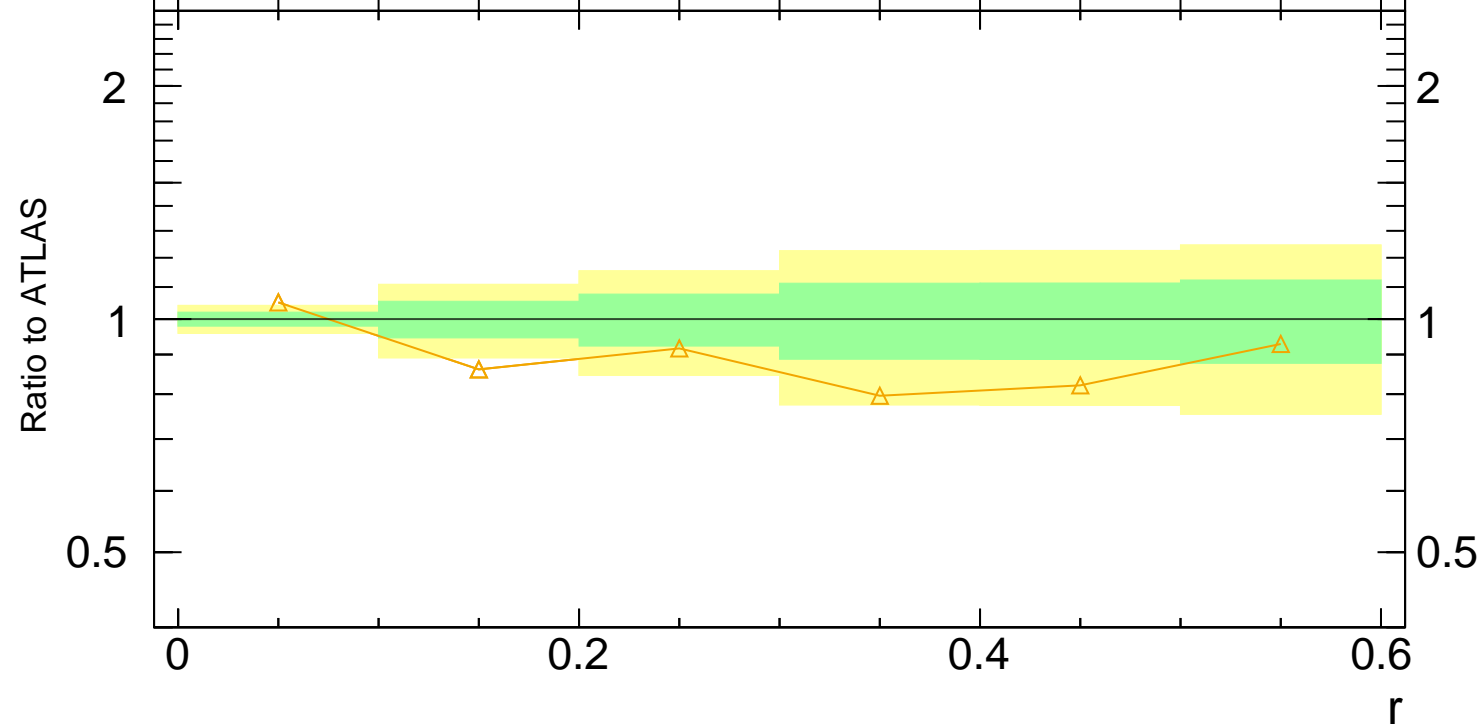

7000 GeV pp

Jets

ATLAS_2011_S8924791

Rivet 3.1.0, 7.3M events
mcplots.cern.ch [arXiv:1306.3436]