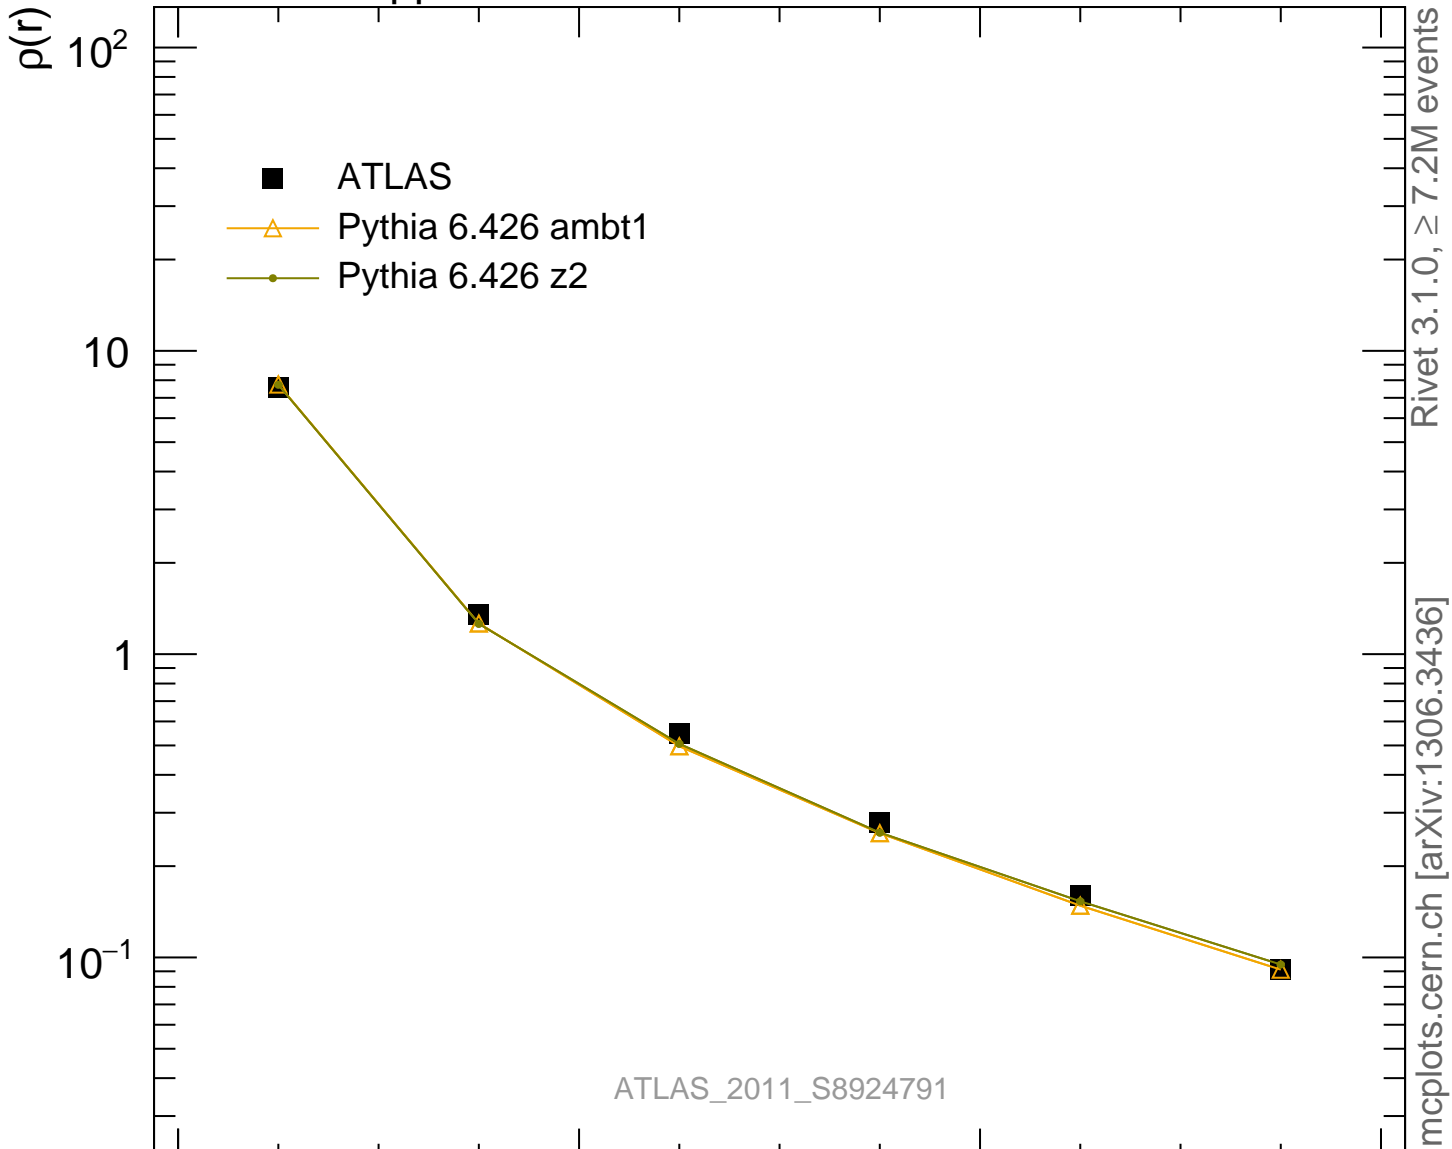

7000 GeV pp

Jets

ATLAS_2011_S8924791

Rivet 3.1.0, ≥ 7.2 M events
mcplots.cern.ch [arXiv:1306.3436]