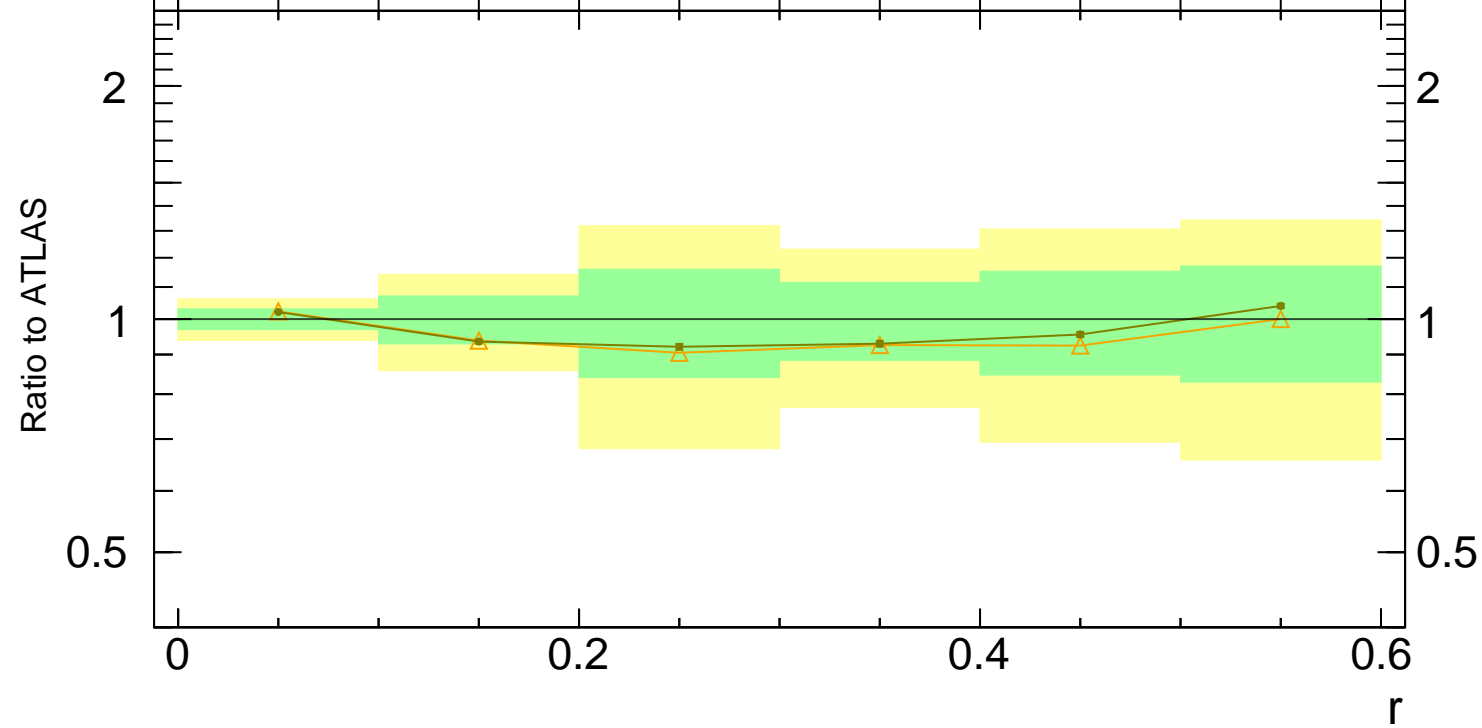

7000 GeV pp

Jets

ATLAS_2011_S8924791

Rivet 3.1.0, ≥ 7.2 M events
mcplots.cern.ch [arXiv:1306.3436]