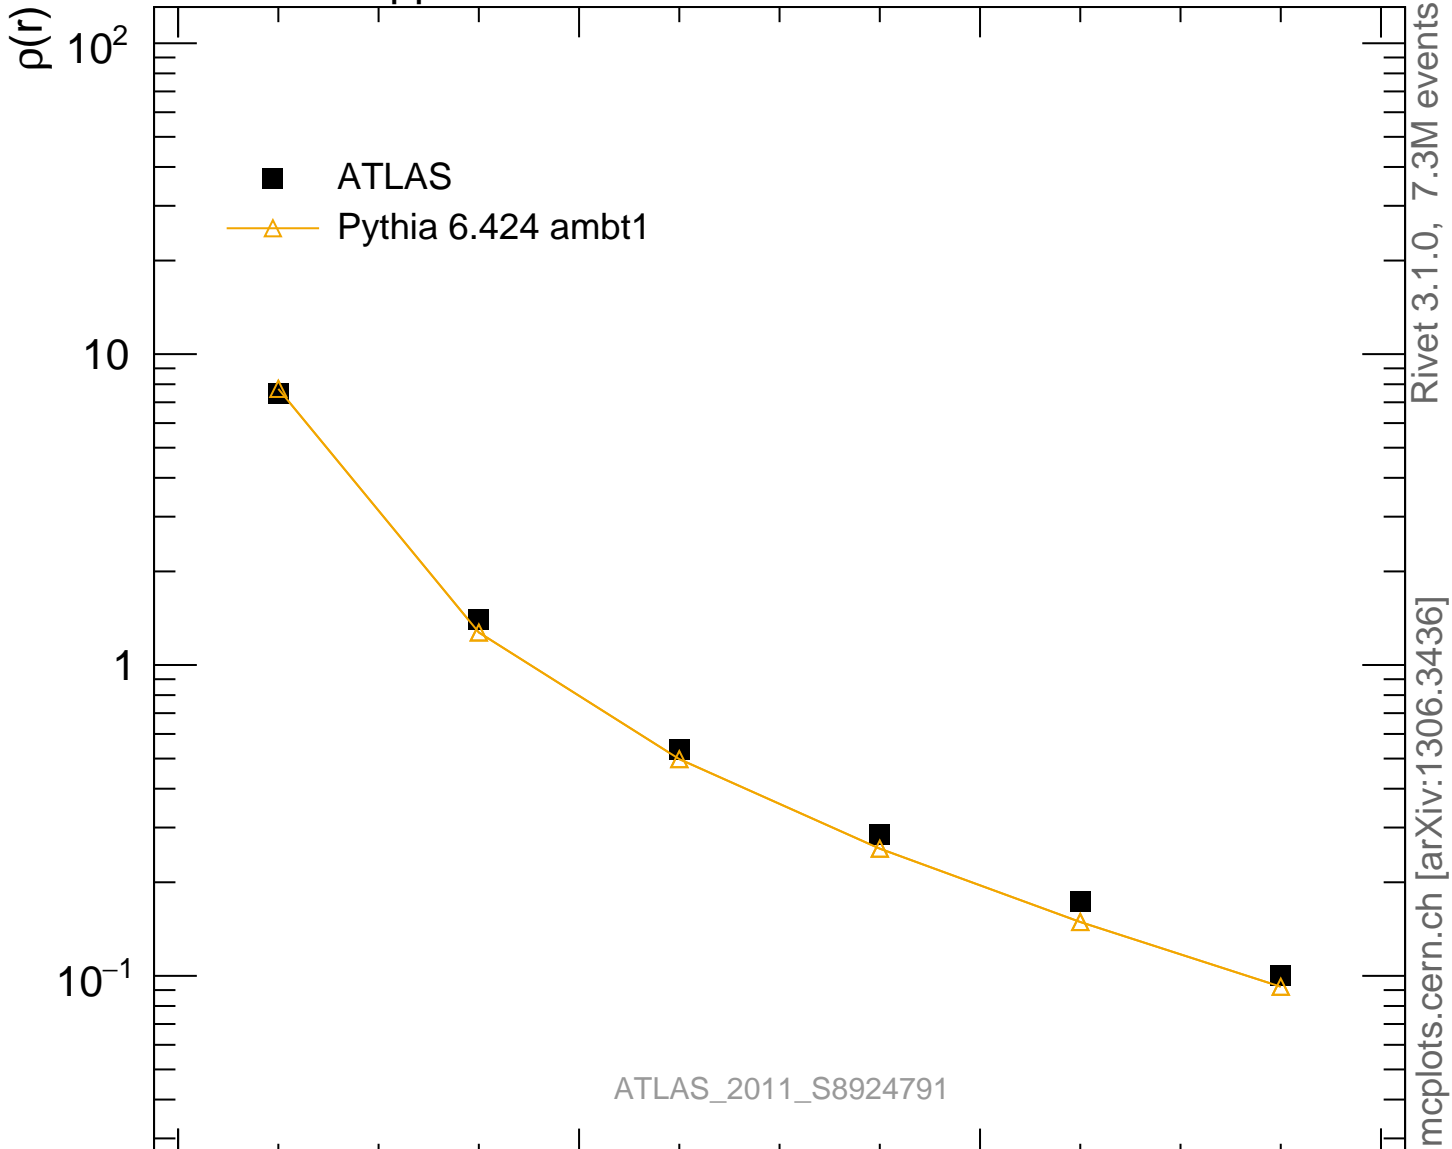

7000 GeV pp

Jets

ATLAS_2011_S8924791

Rivet 3.1.0, 7.3M events
mcplots.cern.ch [arXiv:1306.3436]