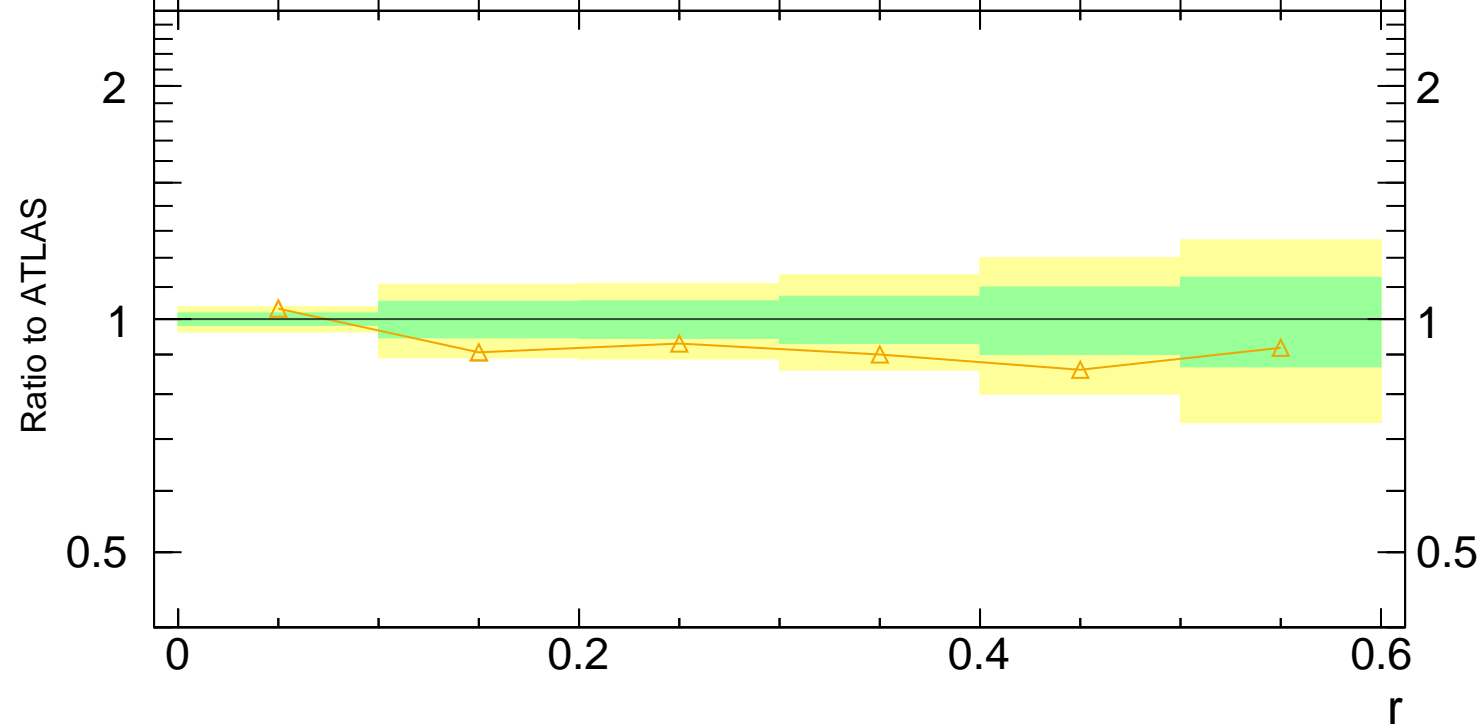

7000 GeV pp

Jets

ATLAS_2011_S8924791

Rivet 3.1.0, 7.3M events
mcplots.cern.ch [arXiv:1306.3436]