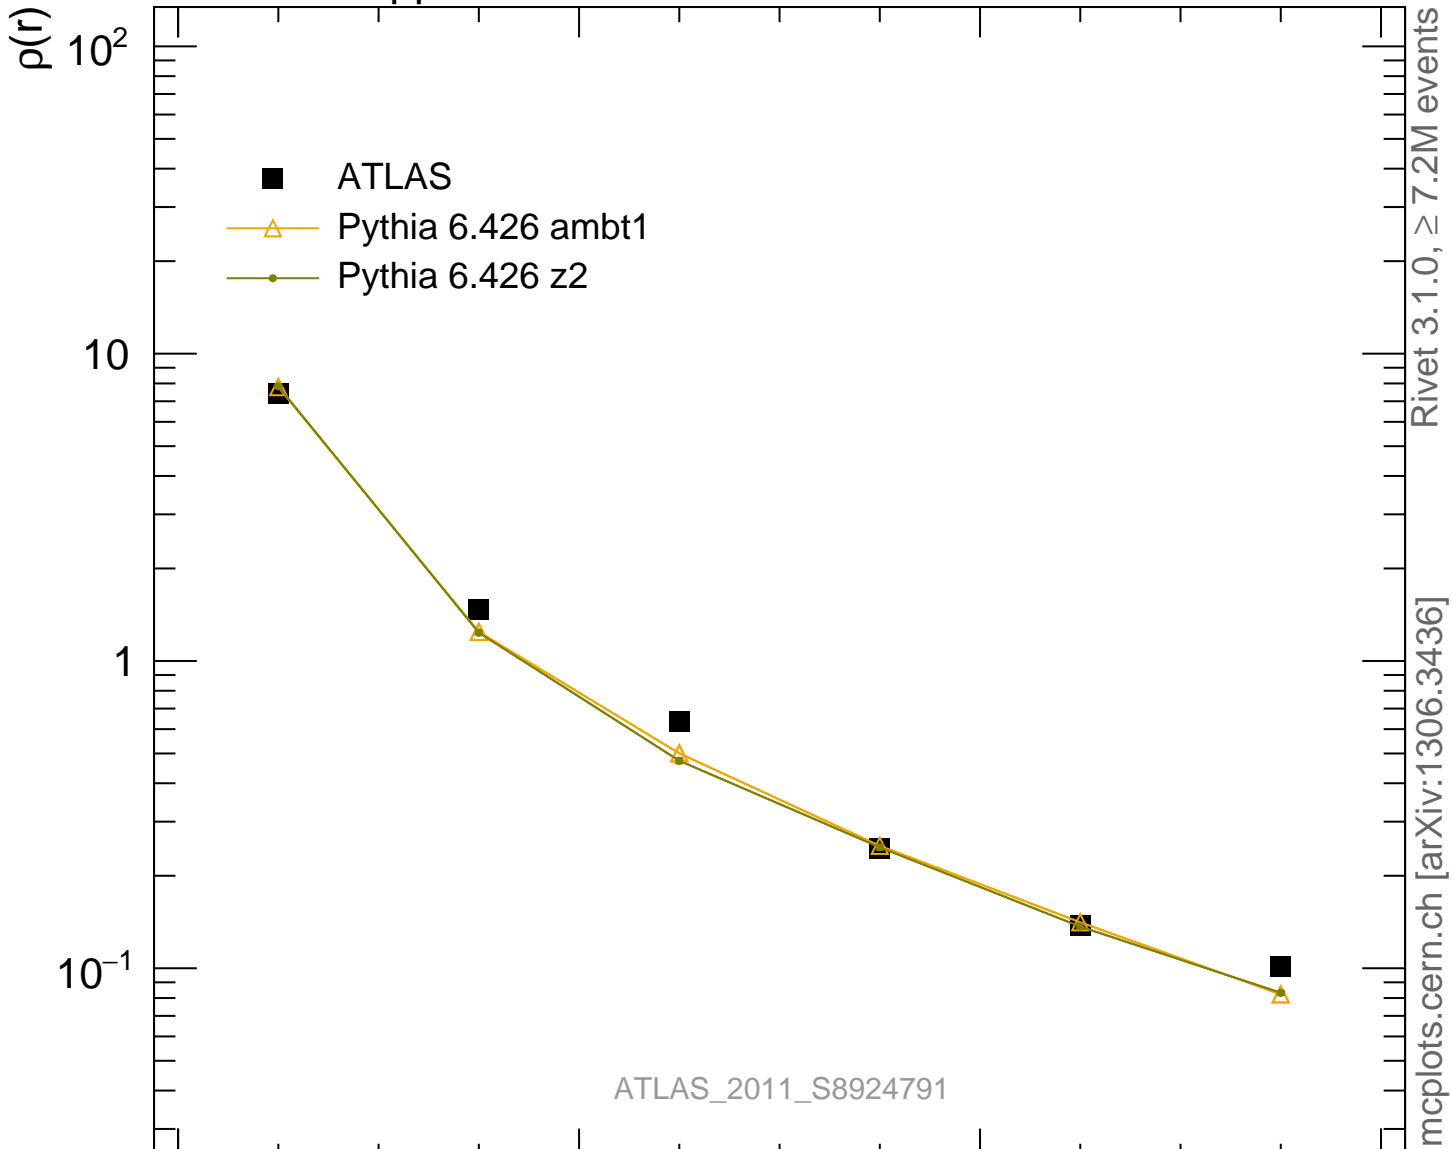

7000 GeV pp

Jets

Rivet 3.1.0, ≥ 7.2 M events
mcplots.cern.ch [arXiv:1306.3436]