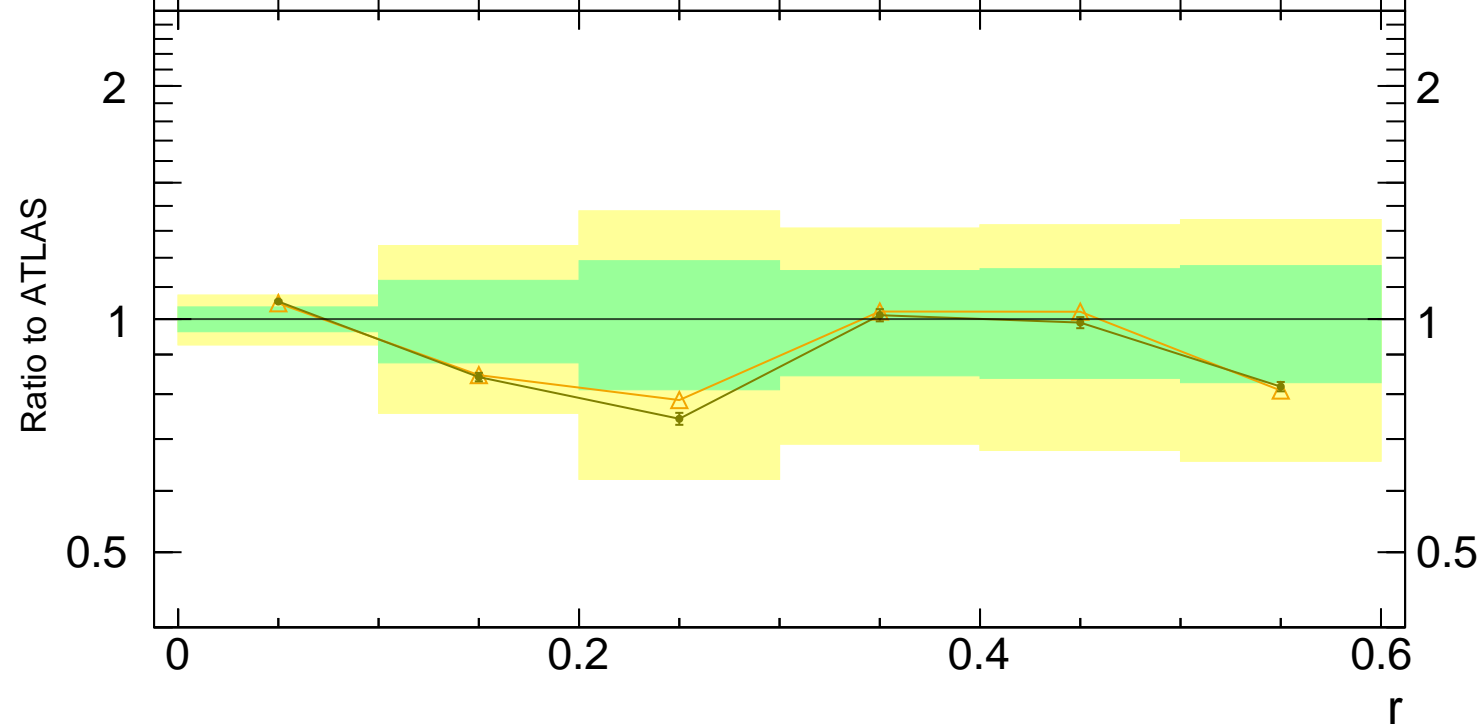

7000 GeV pp

Jets

Rivet 3.1.0, ≥ 7.2 M events
mcplots.cern.ch [arXiv:1306.3436]