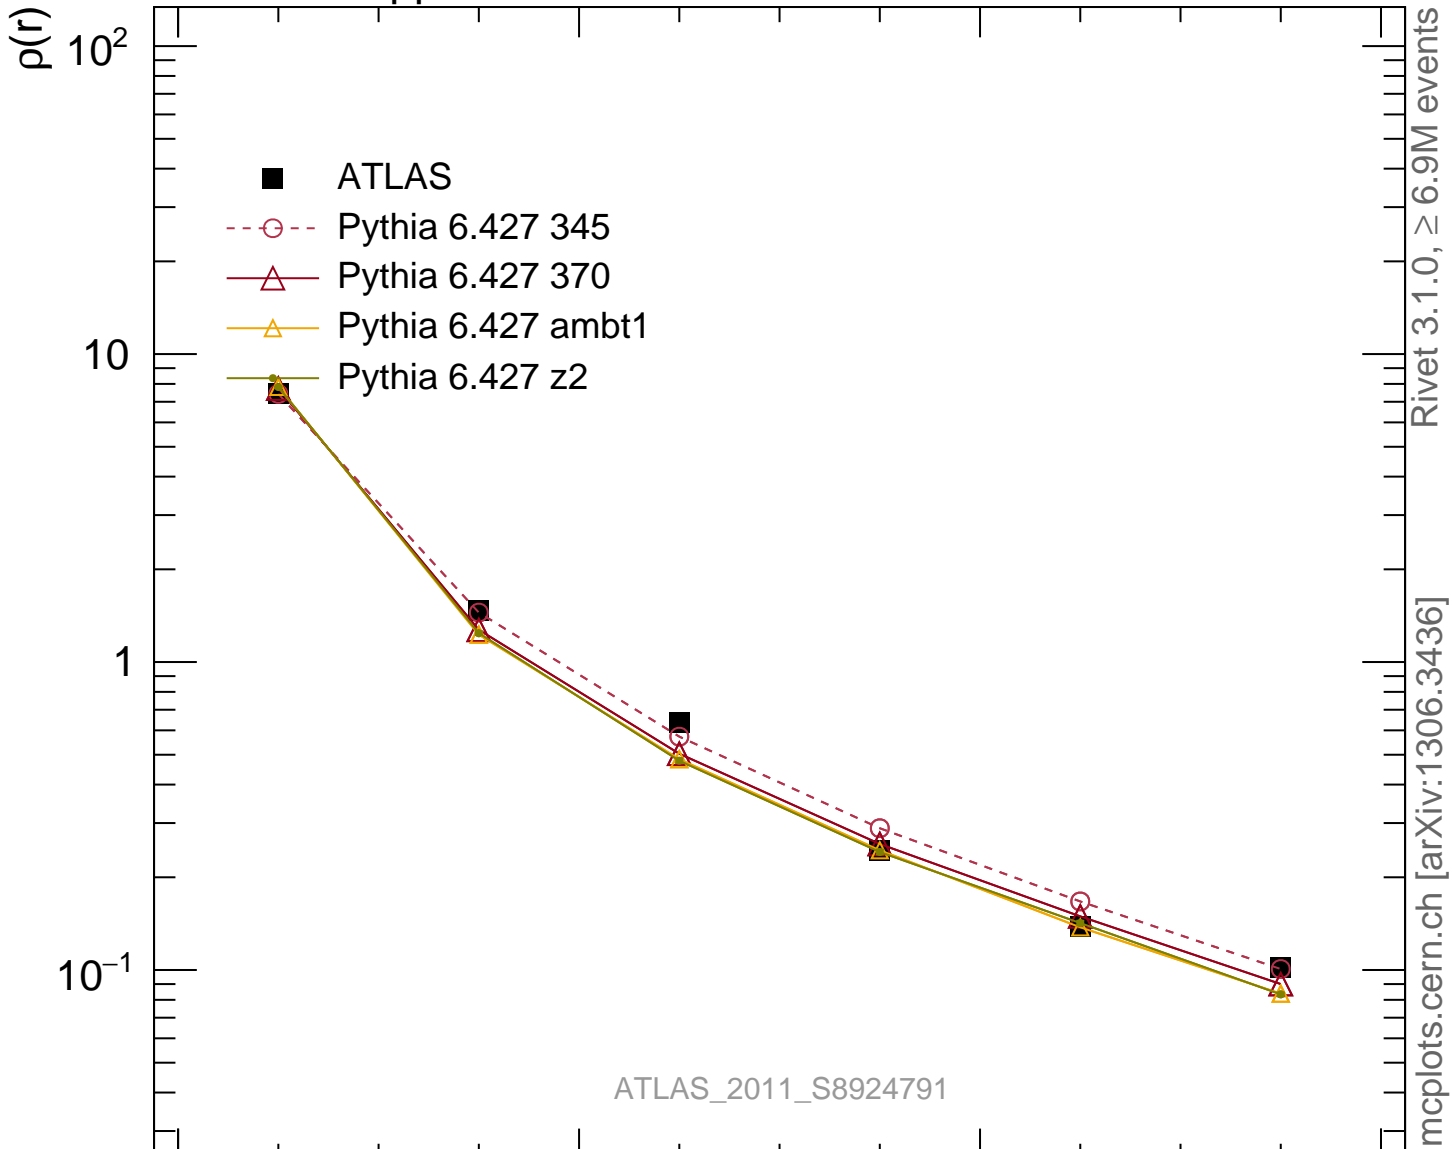

7000 GeV pp

Jets

ATLAS_2011_S8924791

Rivet 3.1.0, $\geq 6.9M$ events
mcplots.cern.ch [arXiv:1306.3436]