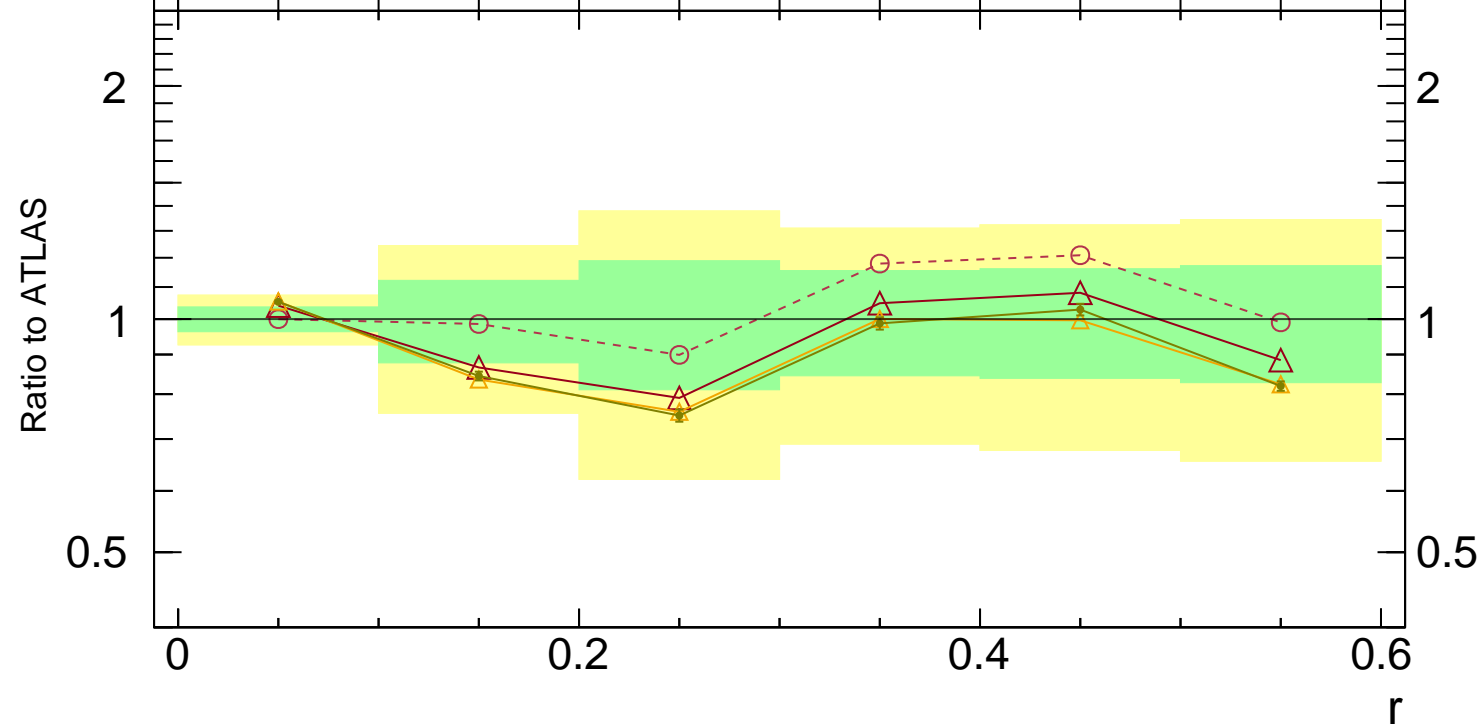

7000 GeV pp

Jets

ATLAS_2011_S8924791

Rivet 3.1.0, $\geq 6.9M$ events
mcplots.cern.ch [arXiv:1306.3436]