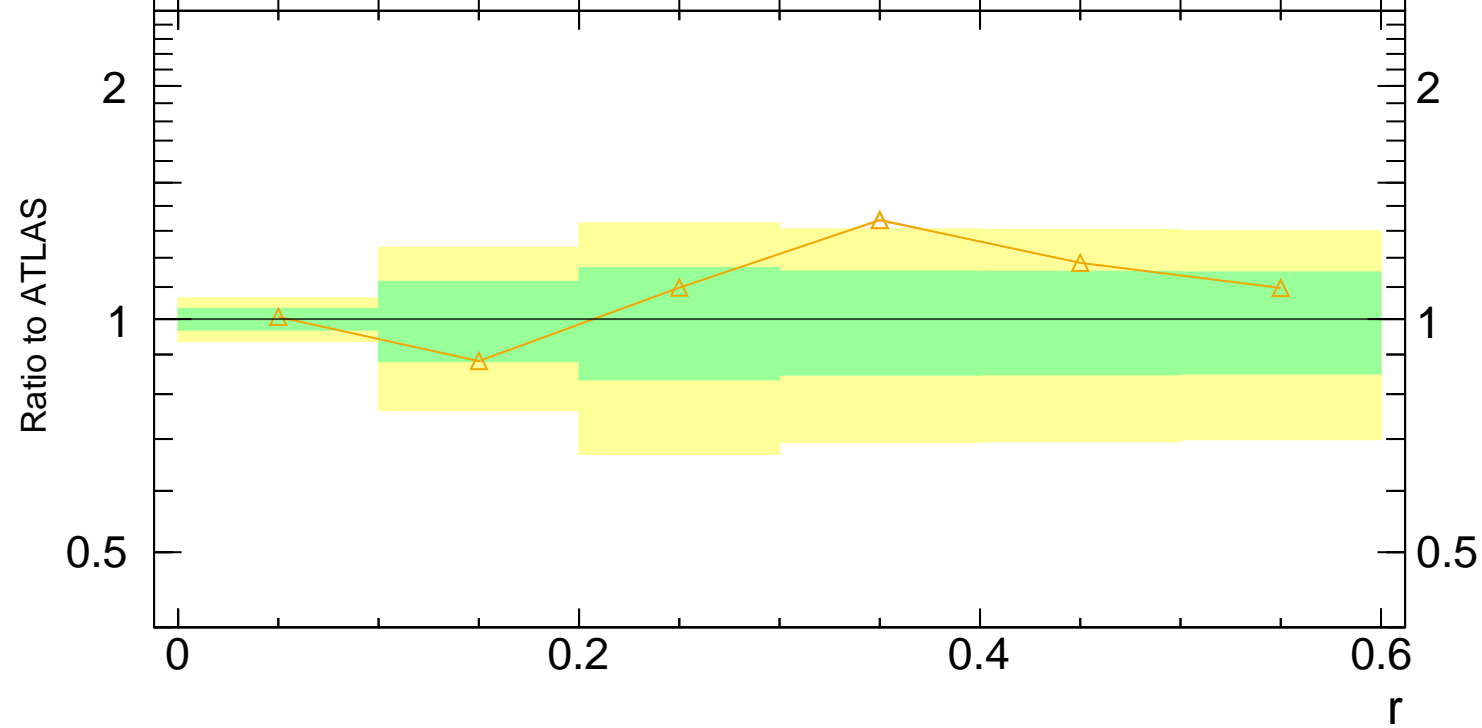

7000 GeV pp

Jets

ATLAS_2011_S8924791

Rivet 3.1.0, 7.3M events
mcplots.cern.ch [arXiv:1306.3436]