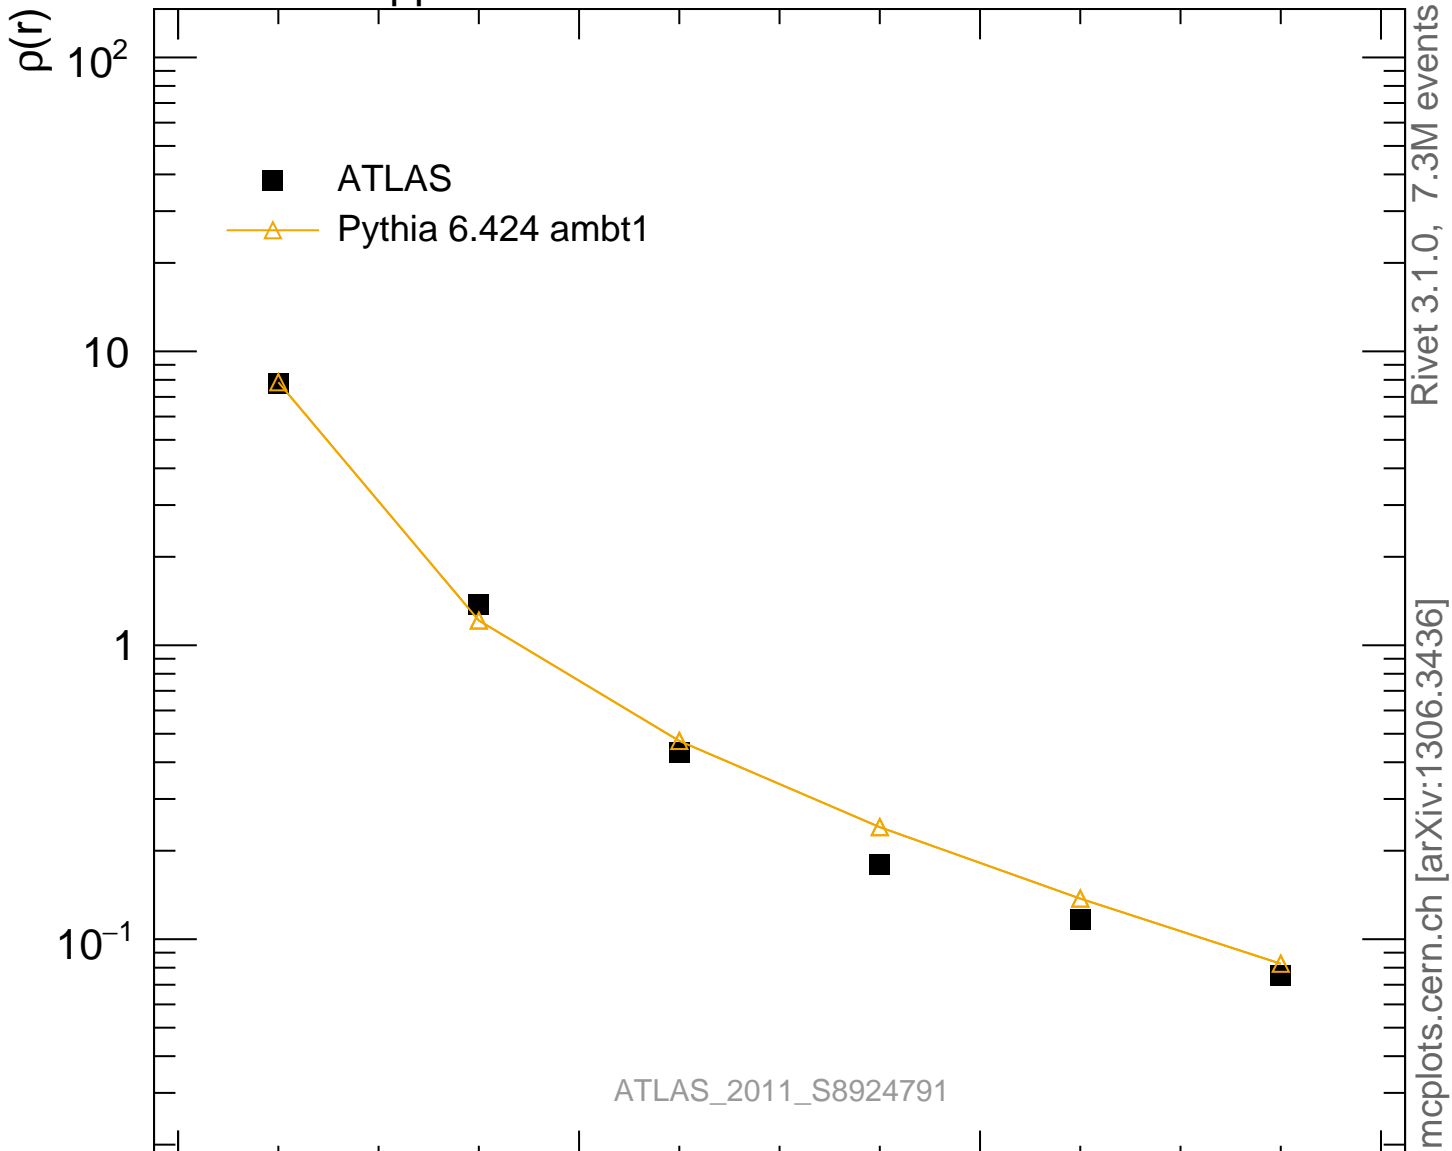

7000 GeV pp

Jets

ATLAS_2011_S8924791

Rivet 3.1.0, 7.3M events
mcplots.cern.ch [arXiv:1306.3436]