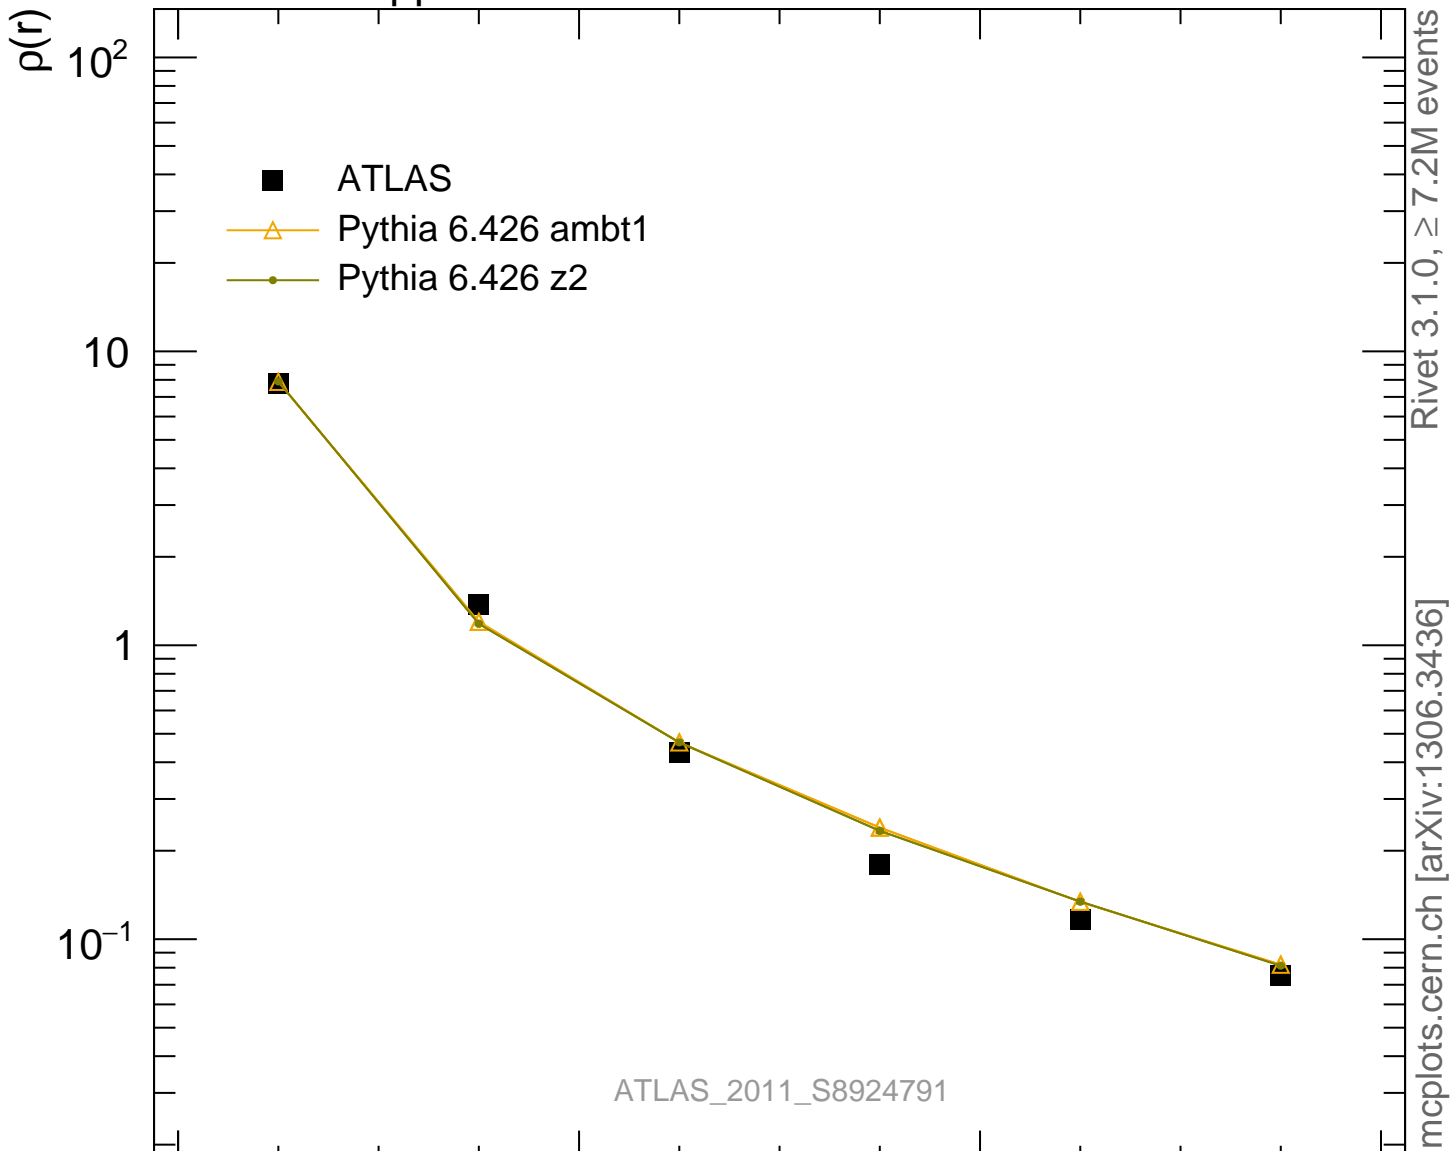

7000 GeV pp

Jets

Rivet 3.1.0, ≥ 7.2 M events
mcplots.cern.ch [arXiv:1306.3436]