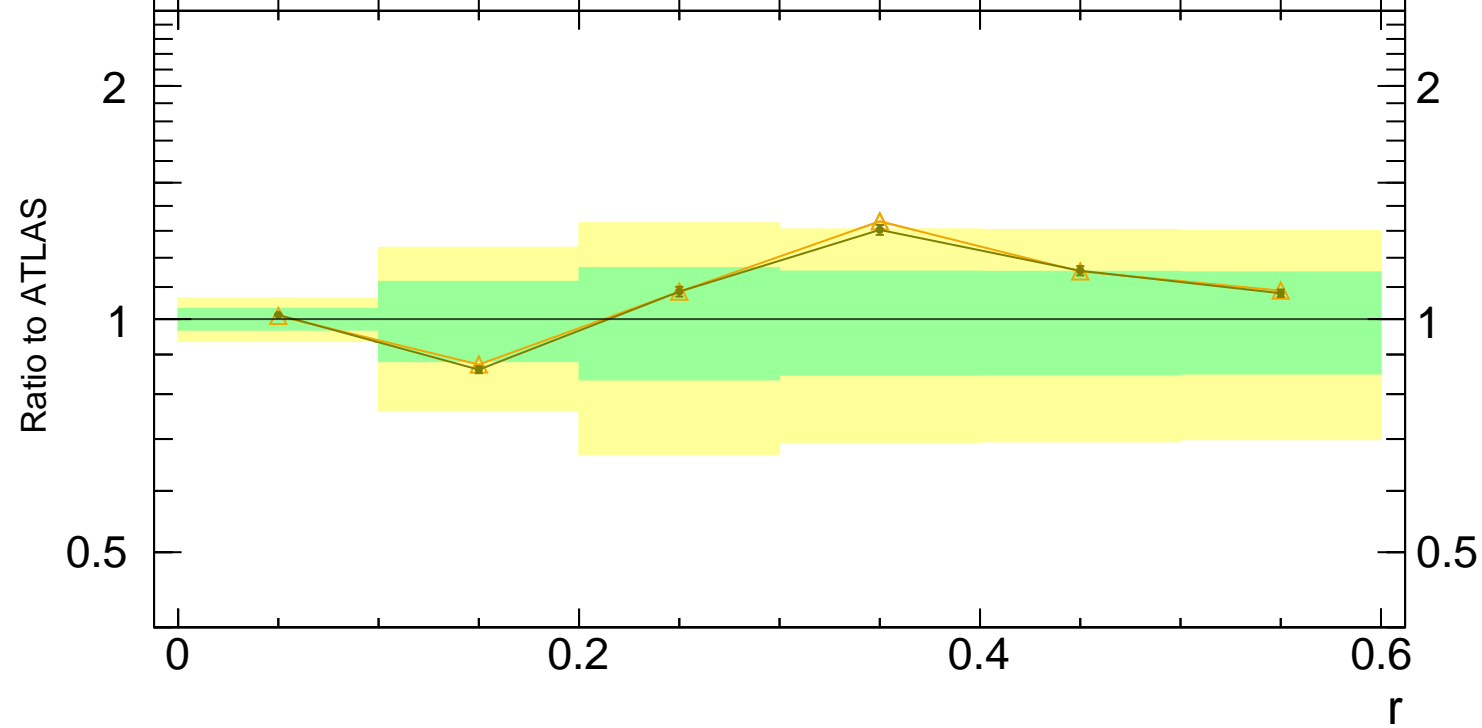

7000 GeV pp

Jets

Rivet 3.1.0, ≥ 7.2 M events
mcplots.cern.ch [arXiv:1306.3436]