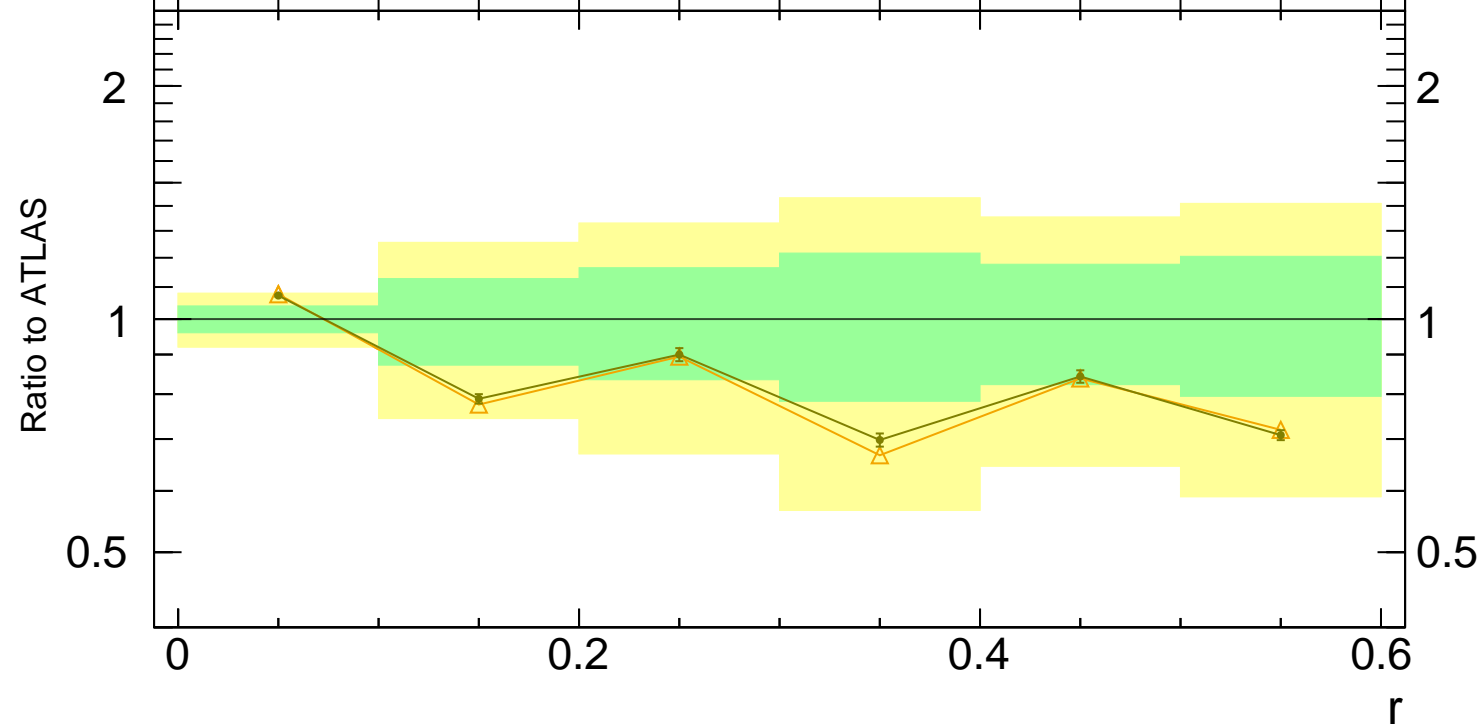

7000 GeV pp

Jets

ATLAS_2011_S8924791

Rivet 3.1.0, ≥ 7.2 M events
mcplots.cern.ch [arXiv:1306.3436]