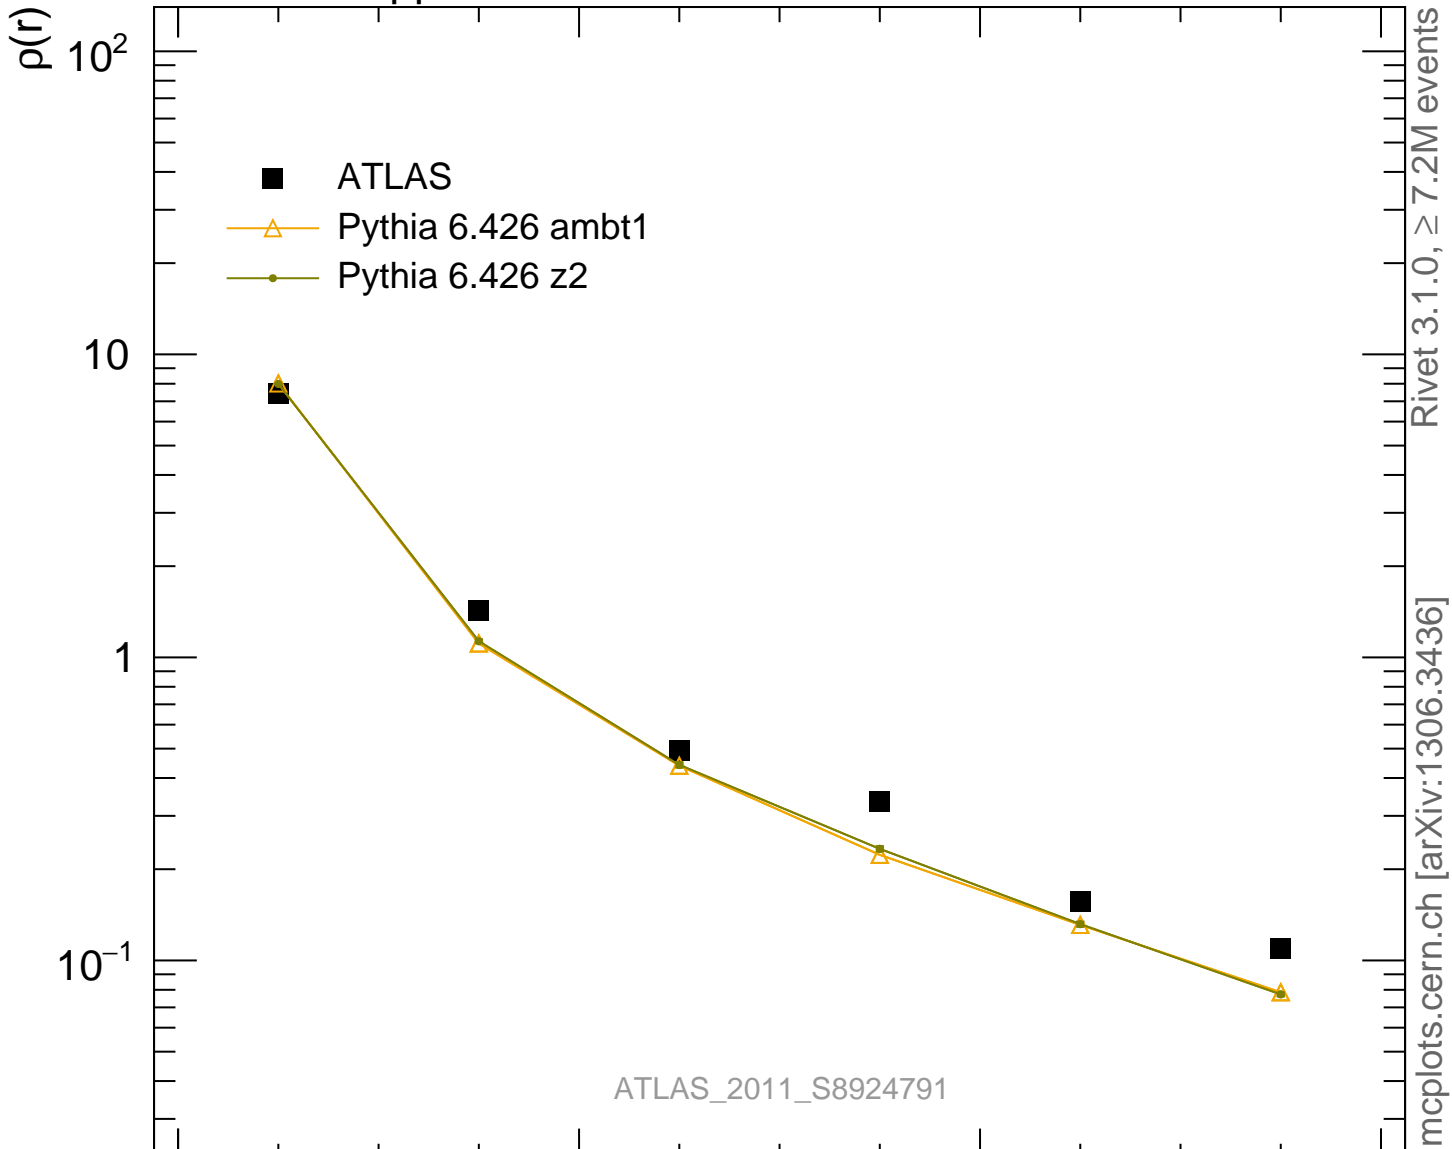

7000 GeV pp

Jets

ATLAS_2011_S8924791

Rivet 3.1.0, ≥ 7.2 M events
mcplots.cern.ch [arXiv:1306.3436]