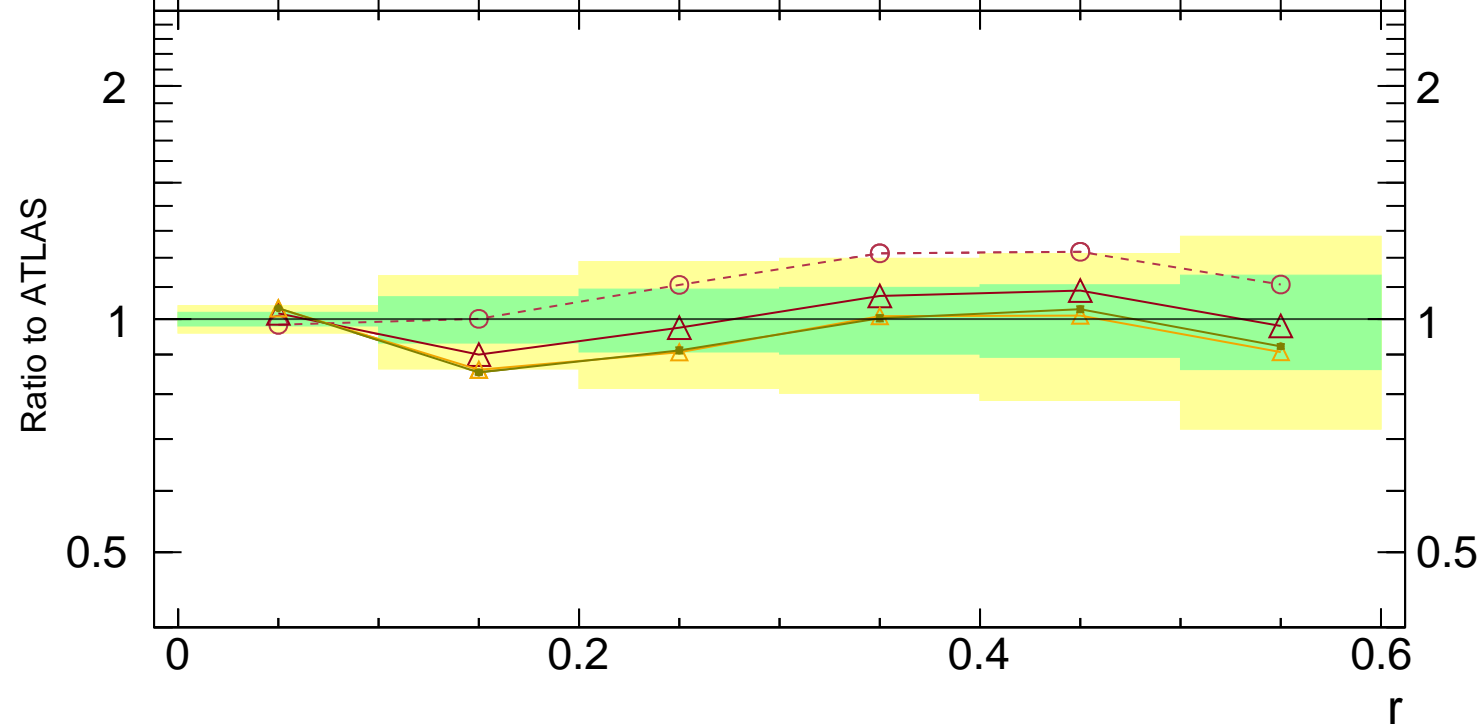

7000 GeV pp

Jets

ATLAS_2011_S8924791

Rivet 3.1.0, ≥ 6.9 M events
mcplots.cern.ch [arXiv:1306.3436]