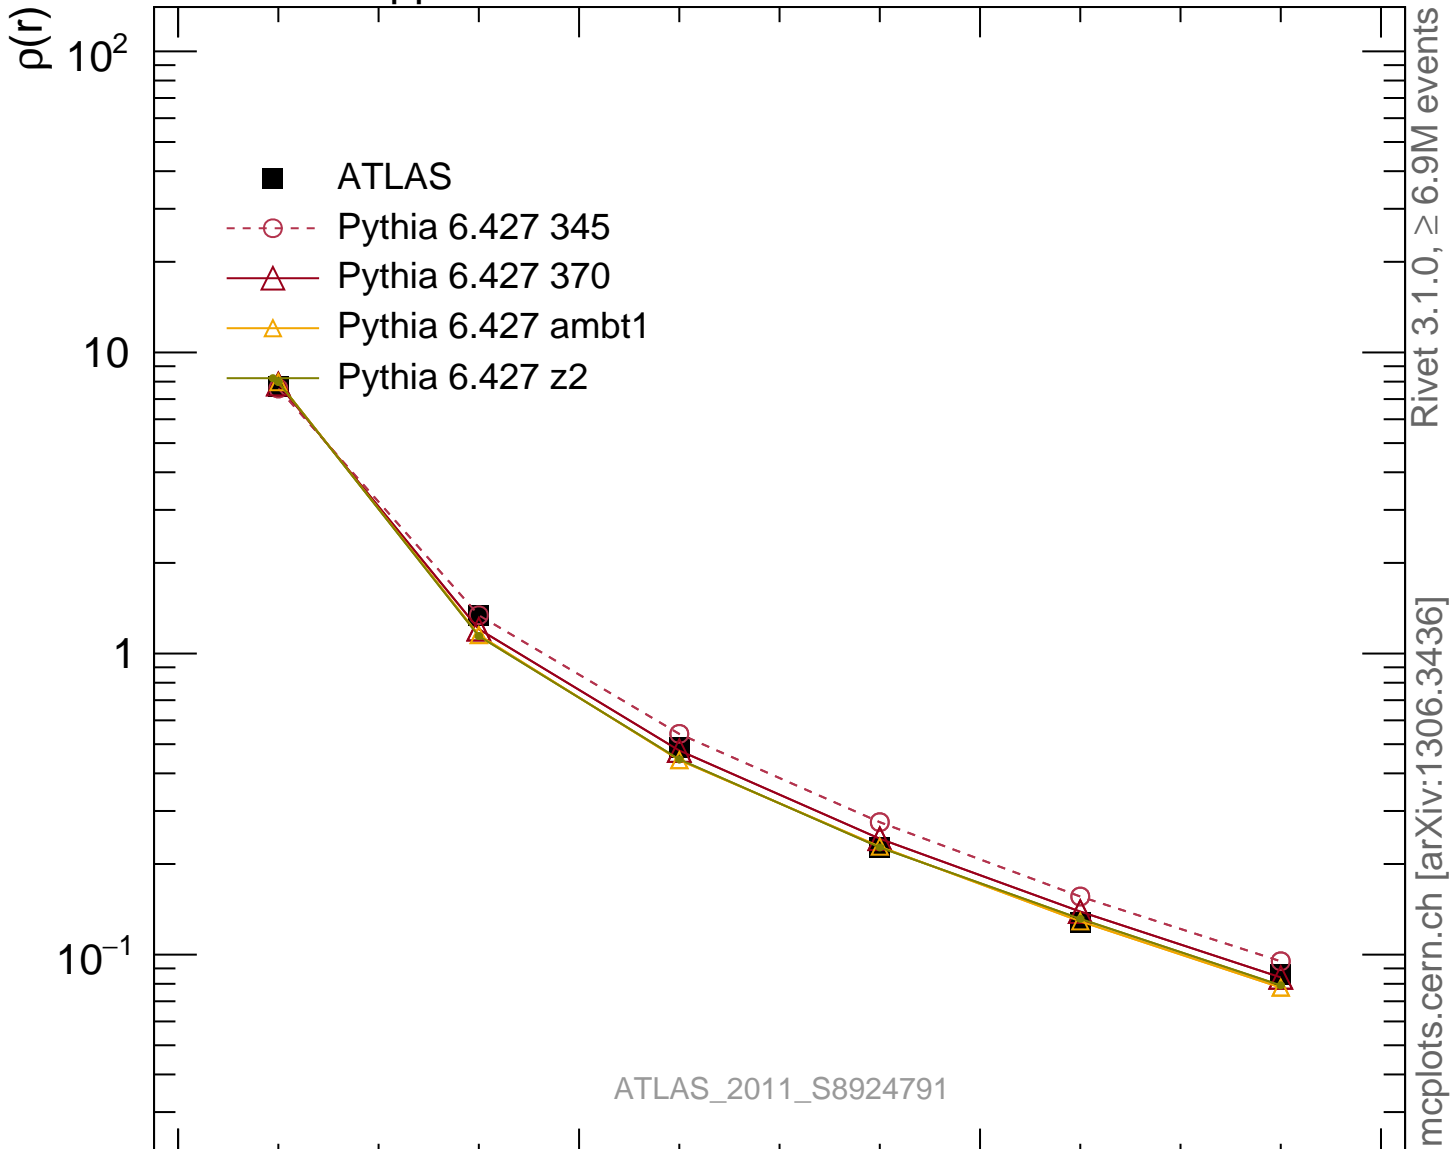

7000 GeV pp

Jets

ATLAS_2011_S8924791

Rivet 3.1.0, ≥ 6.9 M events
mcplots.cern.ch [arXiv:1306.3436]