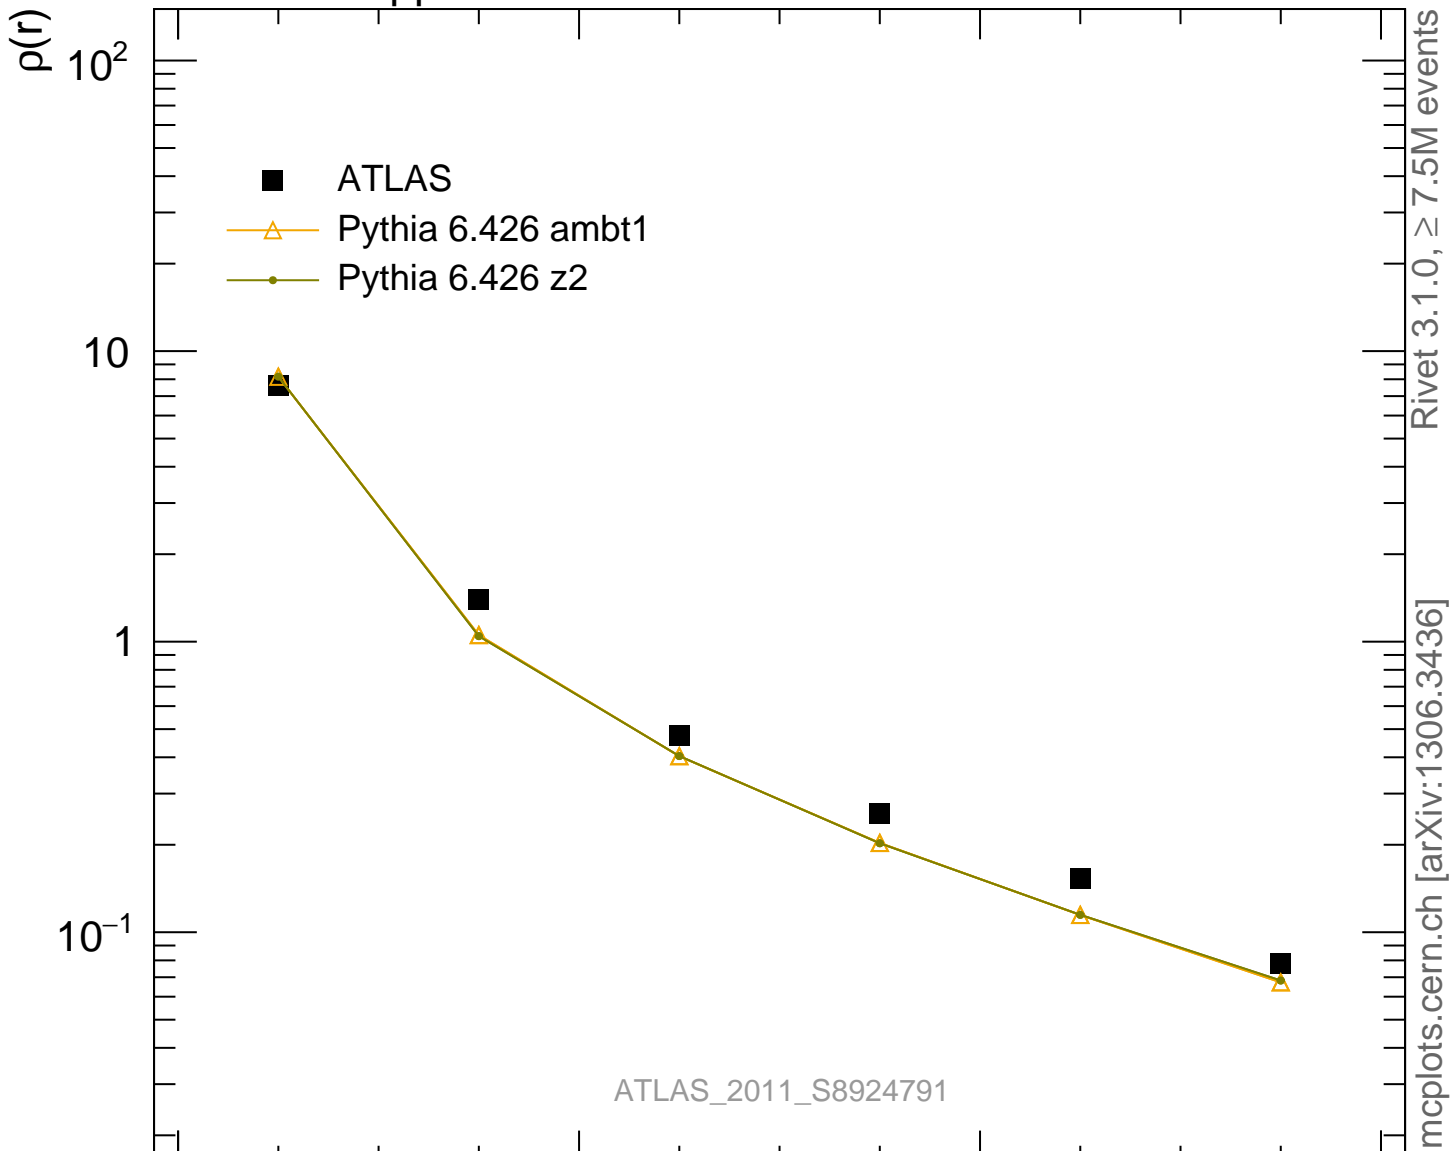

7000 GeV pp

Jets

ATLAS\_2011\_S8924791

Rivet 3.1.0,  $\geq 7.5$ M events  
mcplots.cern.ch [arXiv:1306.3436]