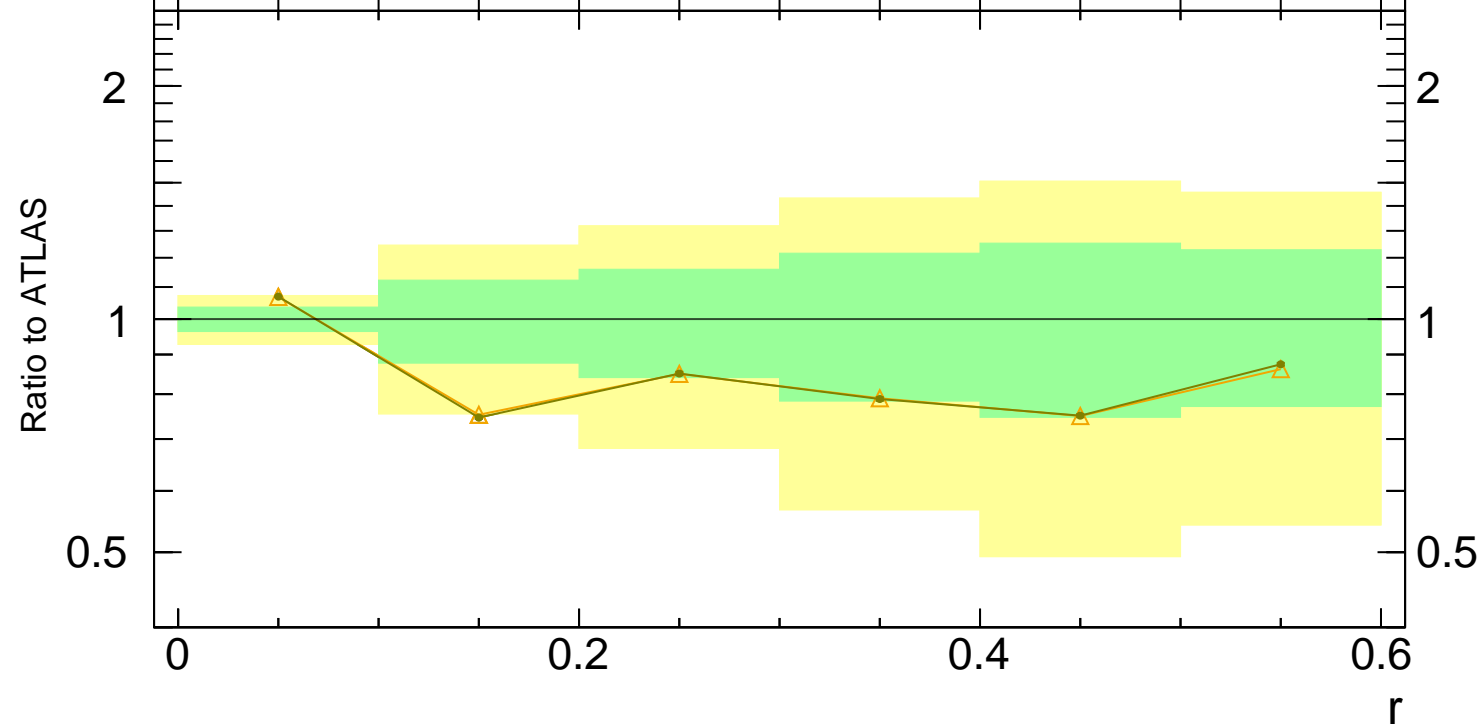

7000 GeV pp

Jets

ATLAS\_2011\_S8924791

Rivet 3.1.0,  $\geq 7.5$ M events  
mcplots.cern.ch [arXiv:1306.3436]