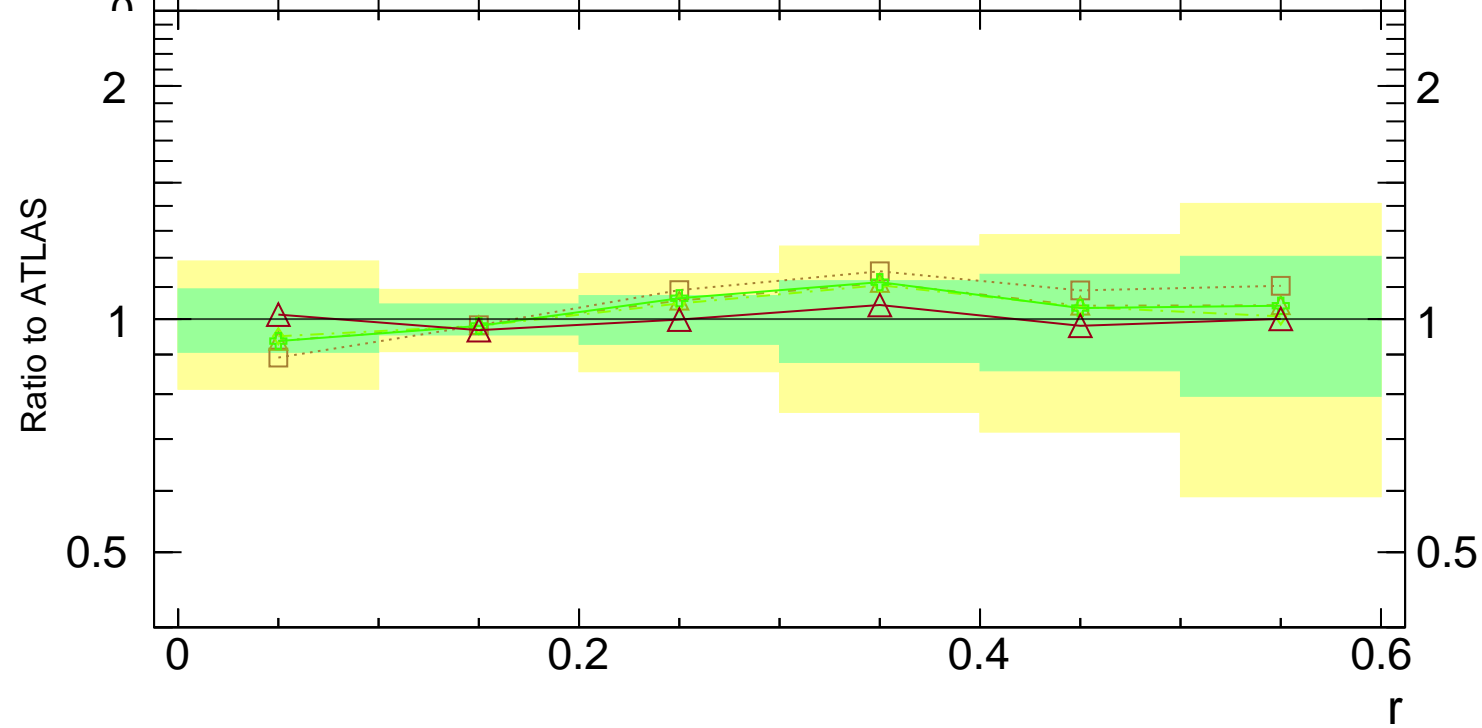

7000 GeV pp

Jets

Rivet 3.1.0, $\geq 6.8M$ events
mcplots.cern.ch [arXiv:1306.3436]