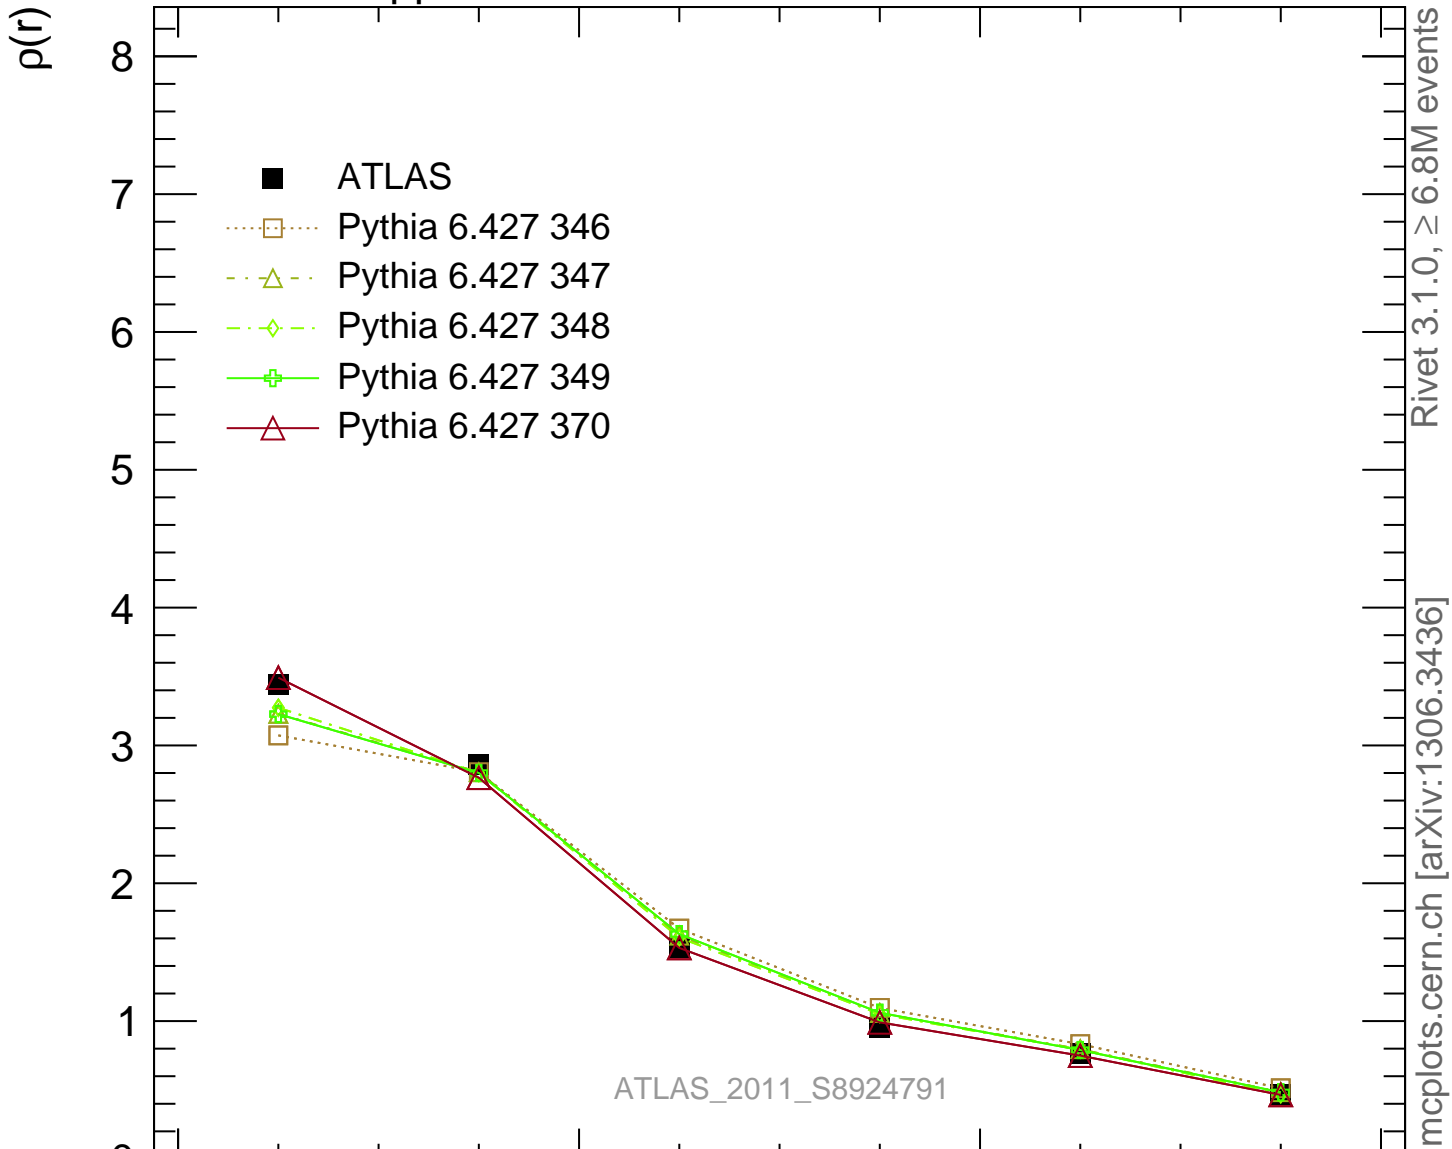

7000 GeV pp

Jets

Rivet 3.1.0, $\geq 6.8M$ events
mcplots.cern.ch [arXiv:1306.3436]