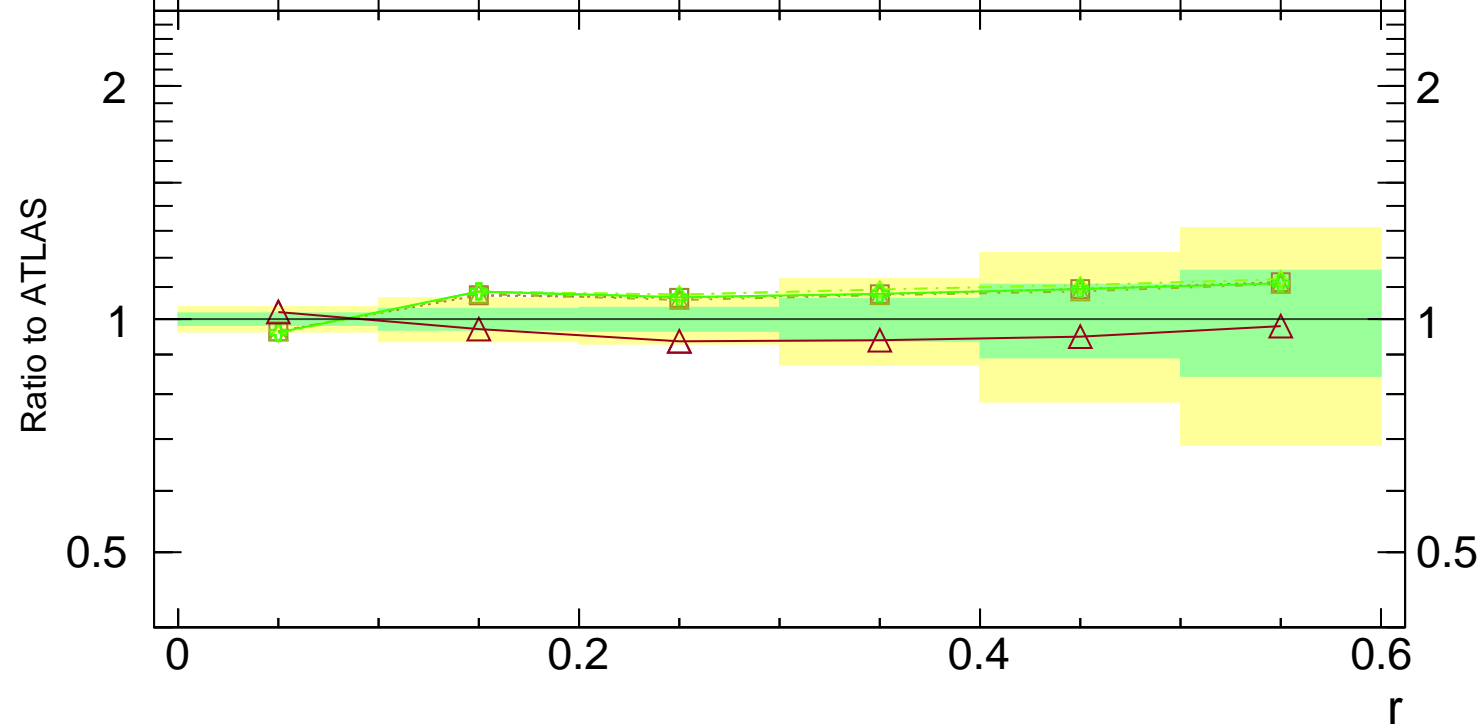

7000 GeV pp

Jets

ATLAS\_2011\_S8924791

Rivet 3.1.0,  $\geq 7.3M$  events  
mcplots.cern.ch [arXiv:1306.3436]