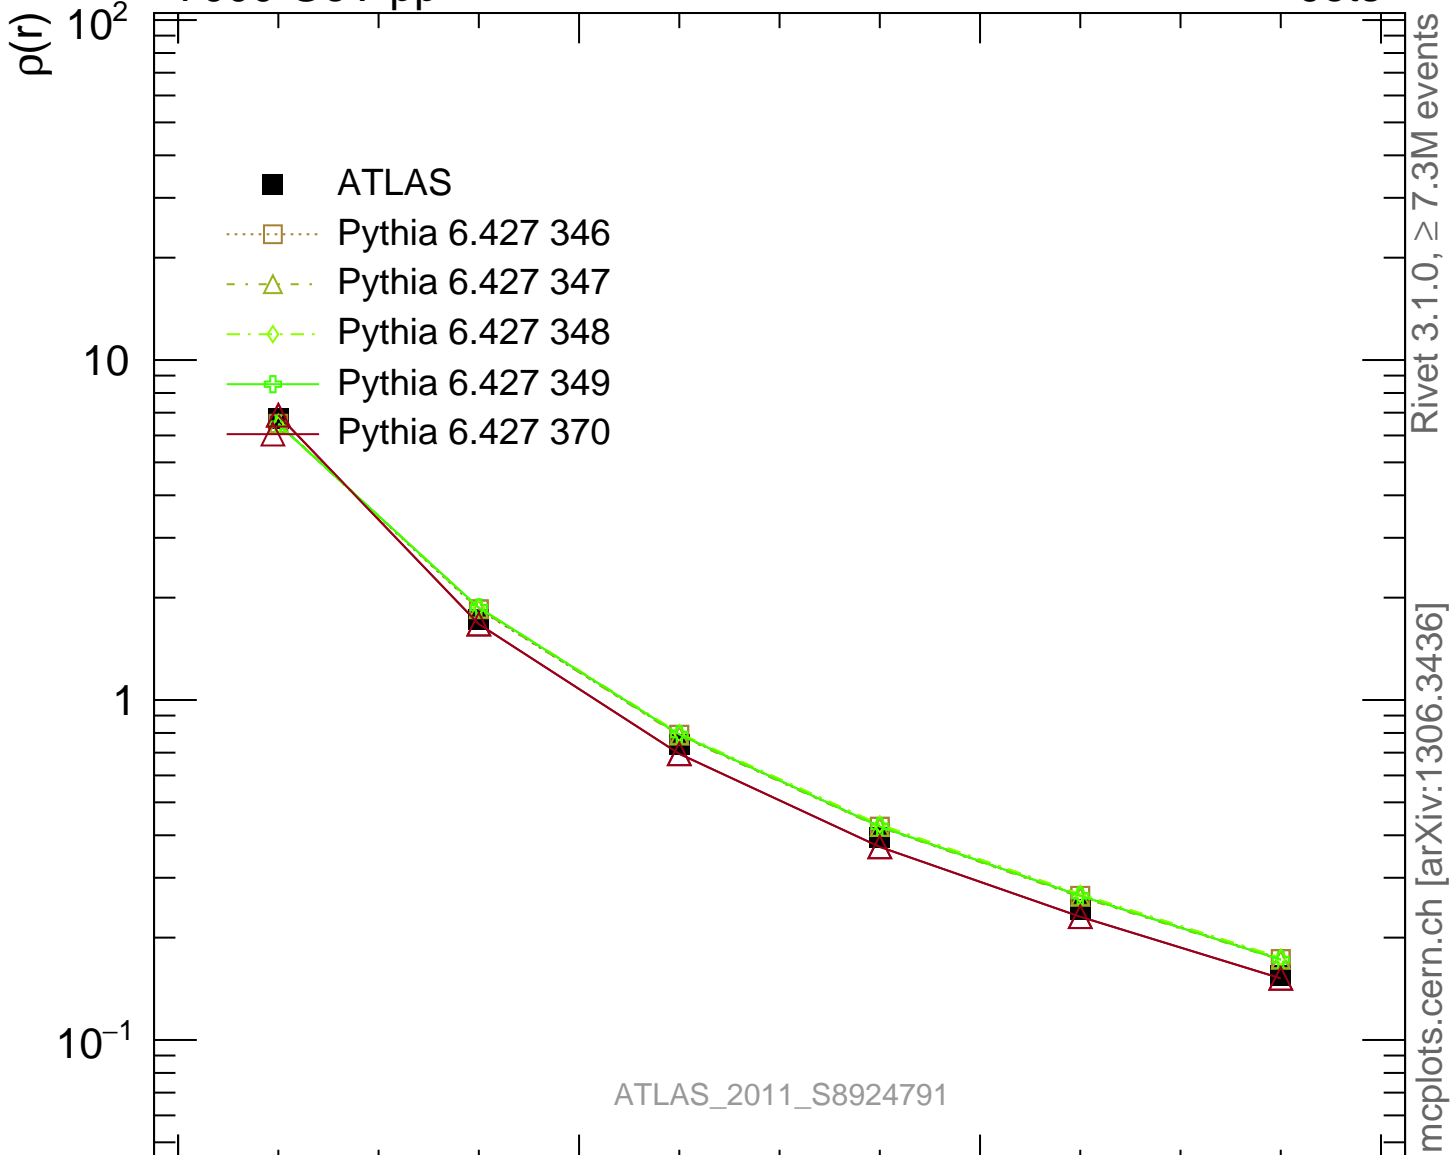

7000 GeV pp

Jets

ATLAS\_2011\_S8924791

Rivet 3.1.0,  $\geq 7.3M$  events  
mcplots.cern.ch [arXiv:1306.3436]