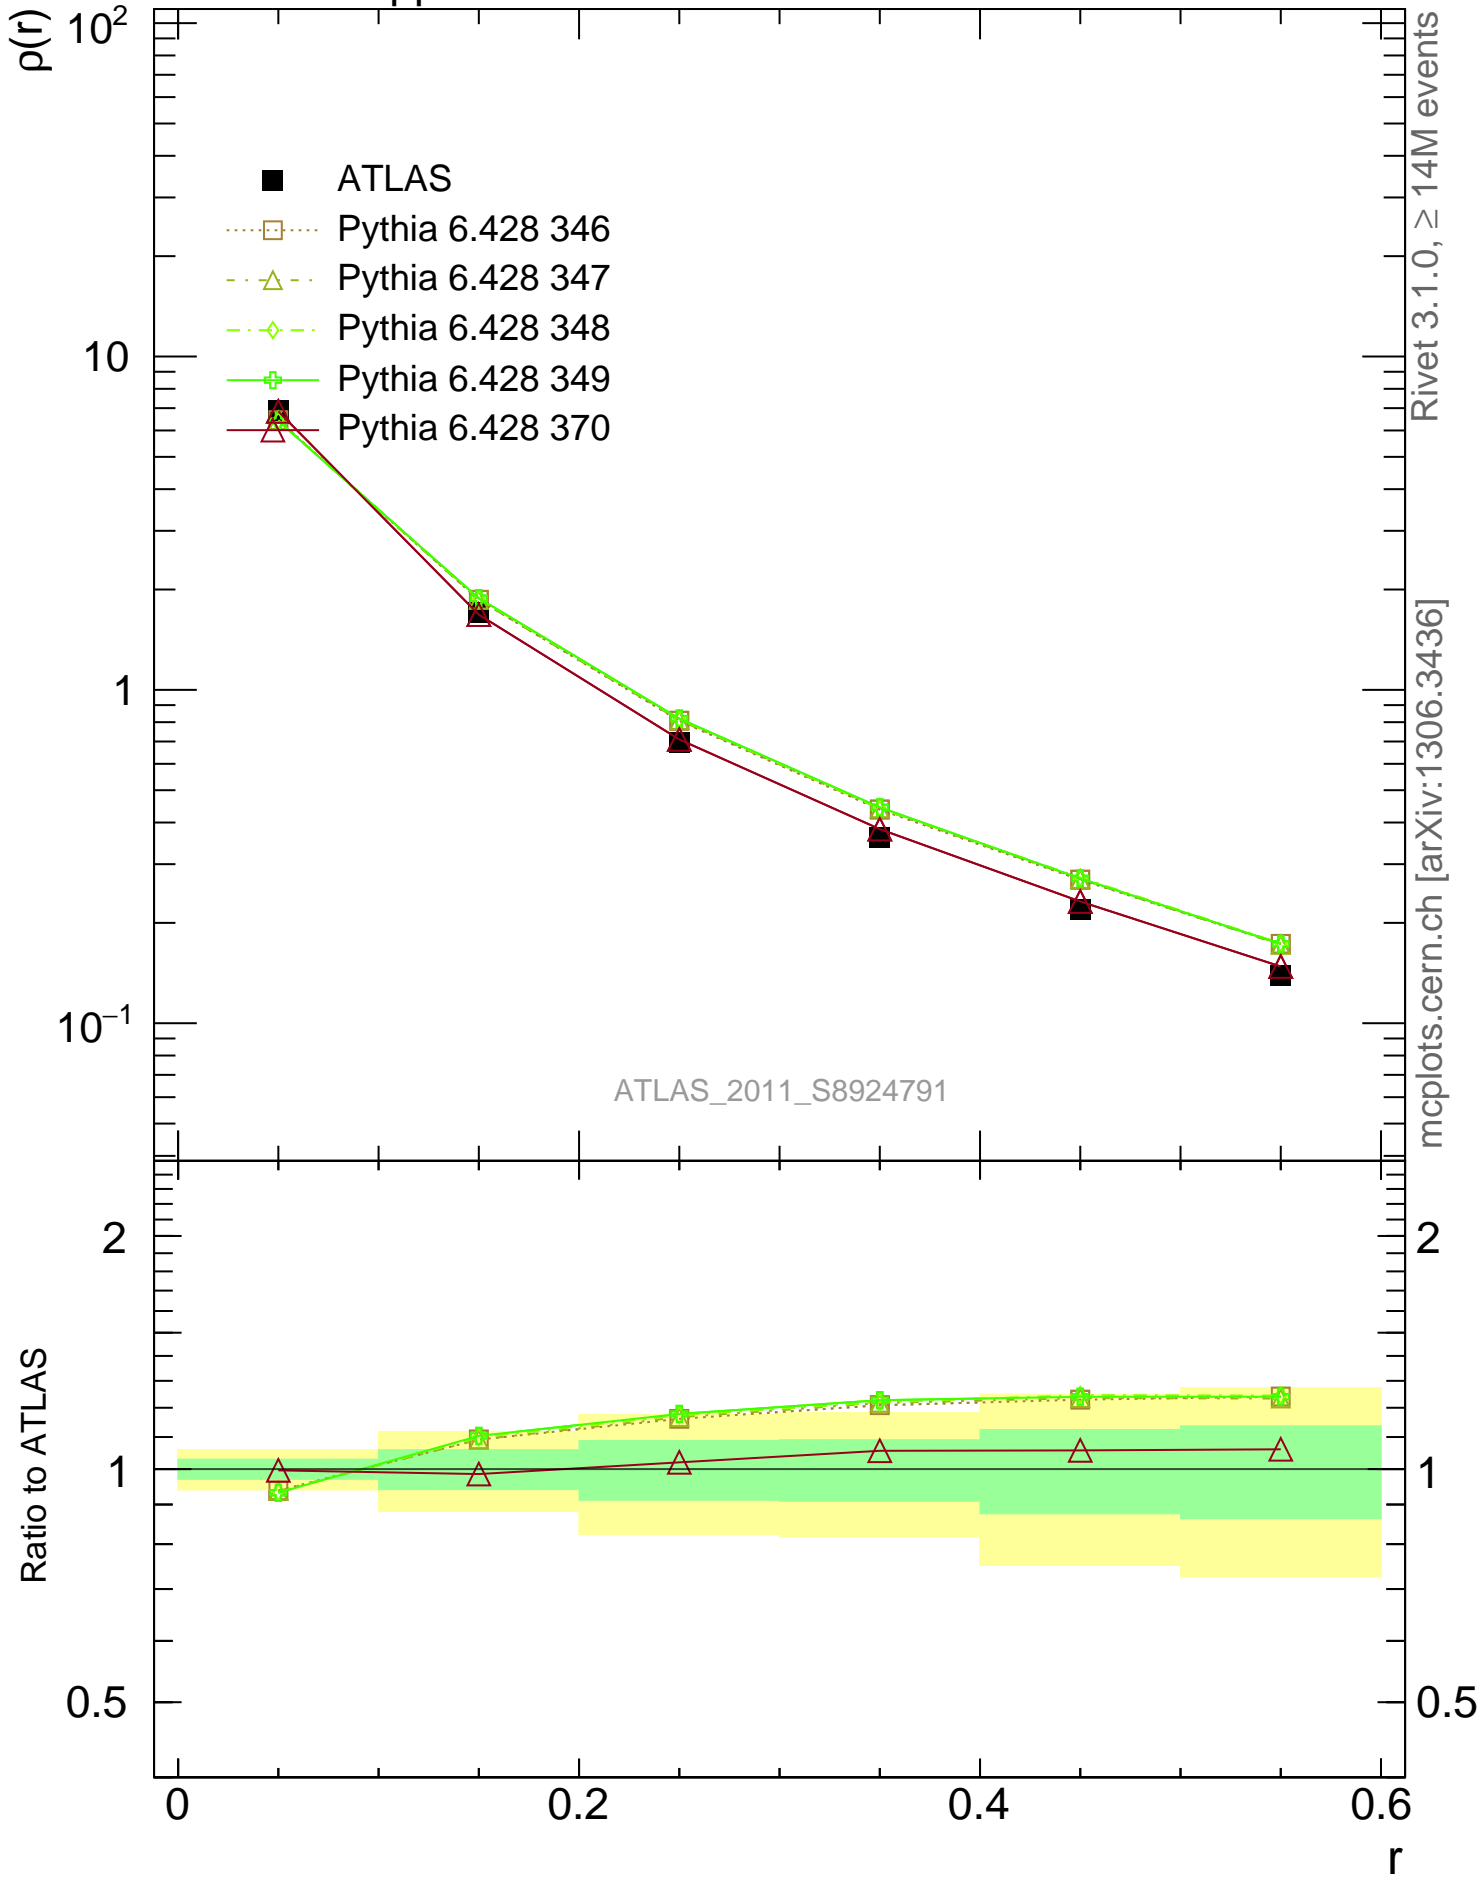

7000 GeV pp

Jets

Rivet 3.1.0, ≥ 14 M events

mcplots.cern.ch [arXiv:1306.3436]

ATLAS_2011_S8924791

2

1

0.5