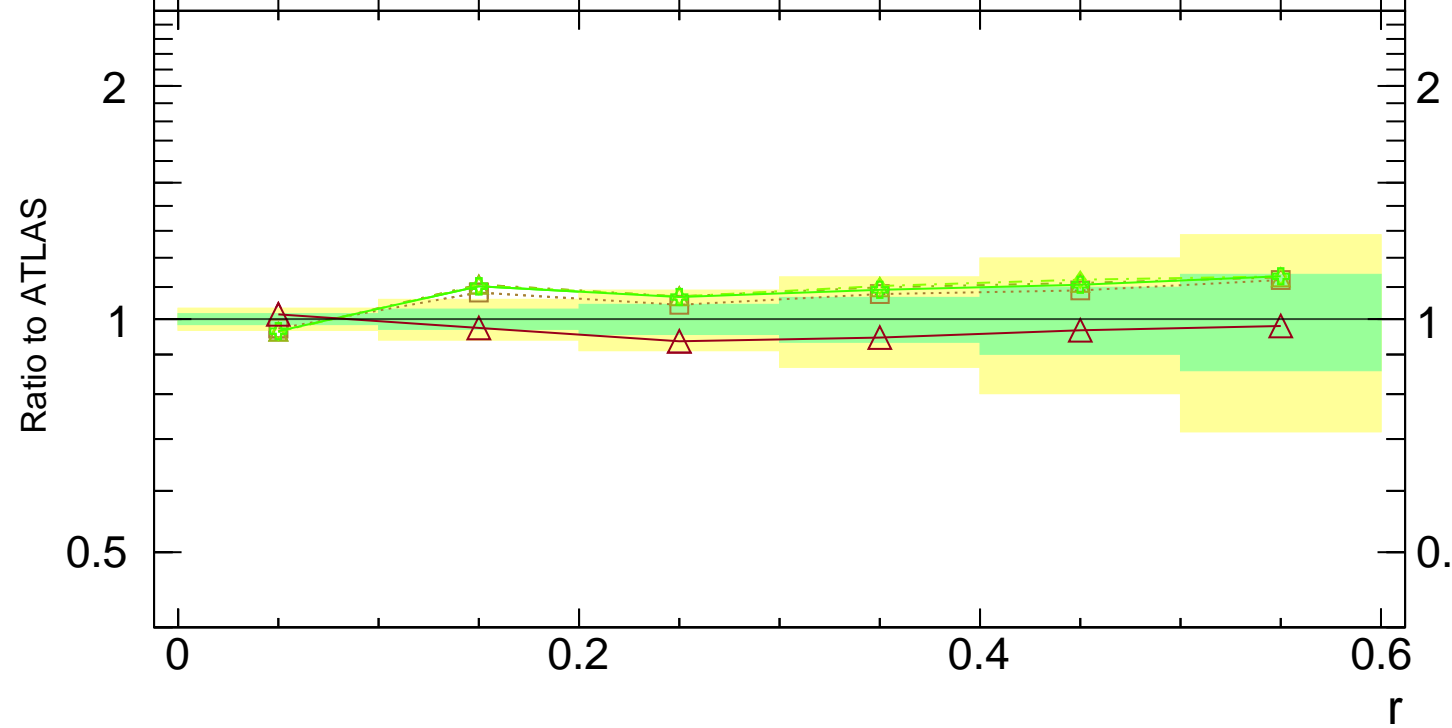

7000 GeV pp

Jets

Rivet 3.1.0,  $\geq 6.9M$  events  
mcplots.cern.ch [arXiv:1306.3436]

mcplots.cern.ch [arXiv:1306.3436]