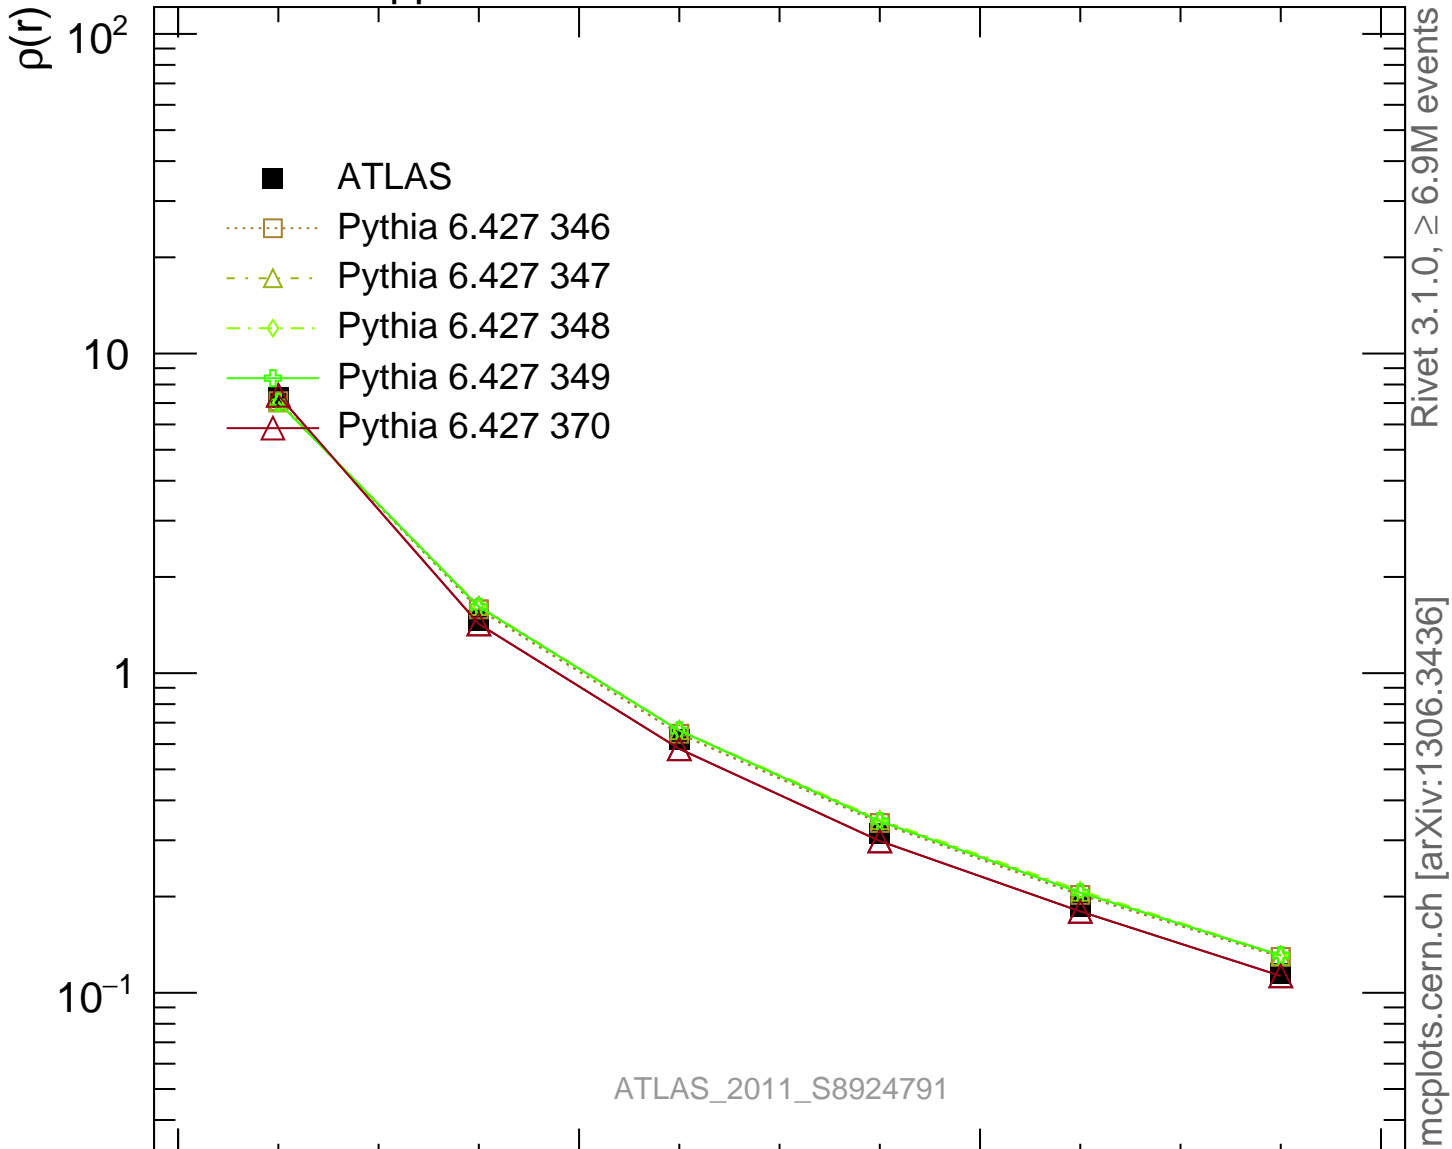

7000 GeV pp

Jets

Rivet 3.1.0,  $\geq 6.9M$  events  
mcplots.cern.ch [arXiv:1306.3436]

mcplots.cern.ch [arXiv:1306.3436]