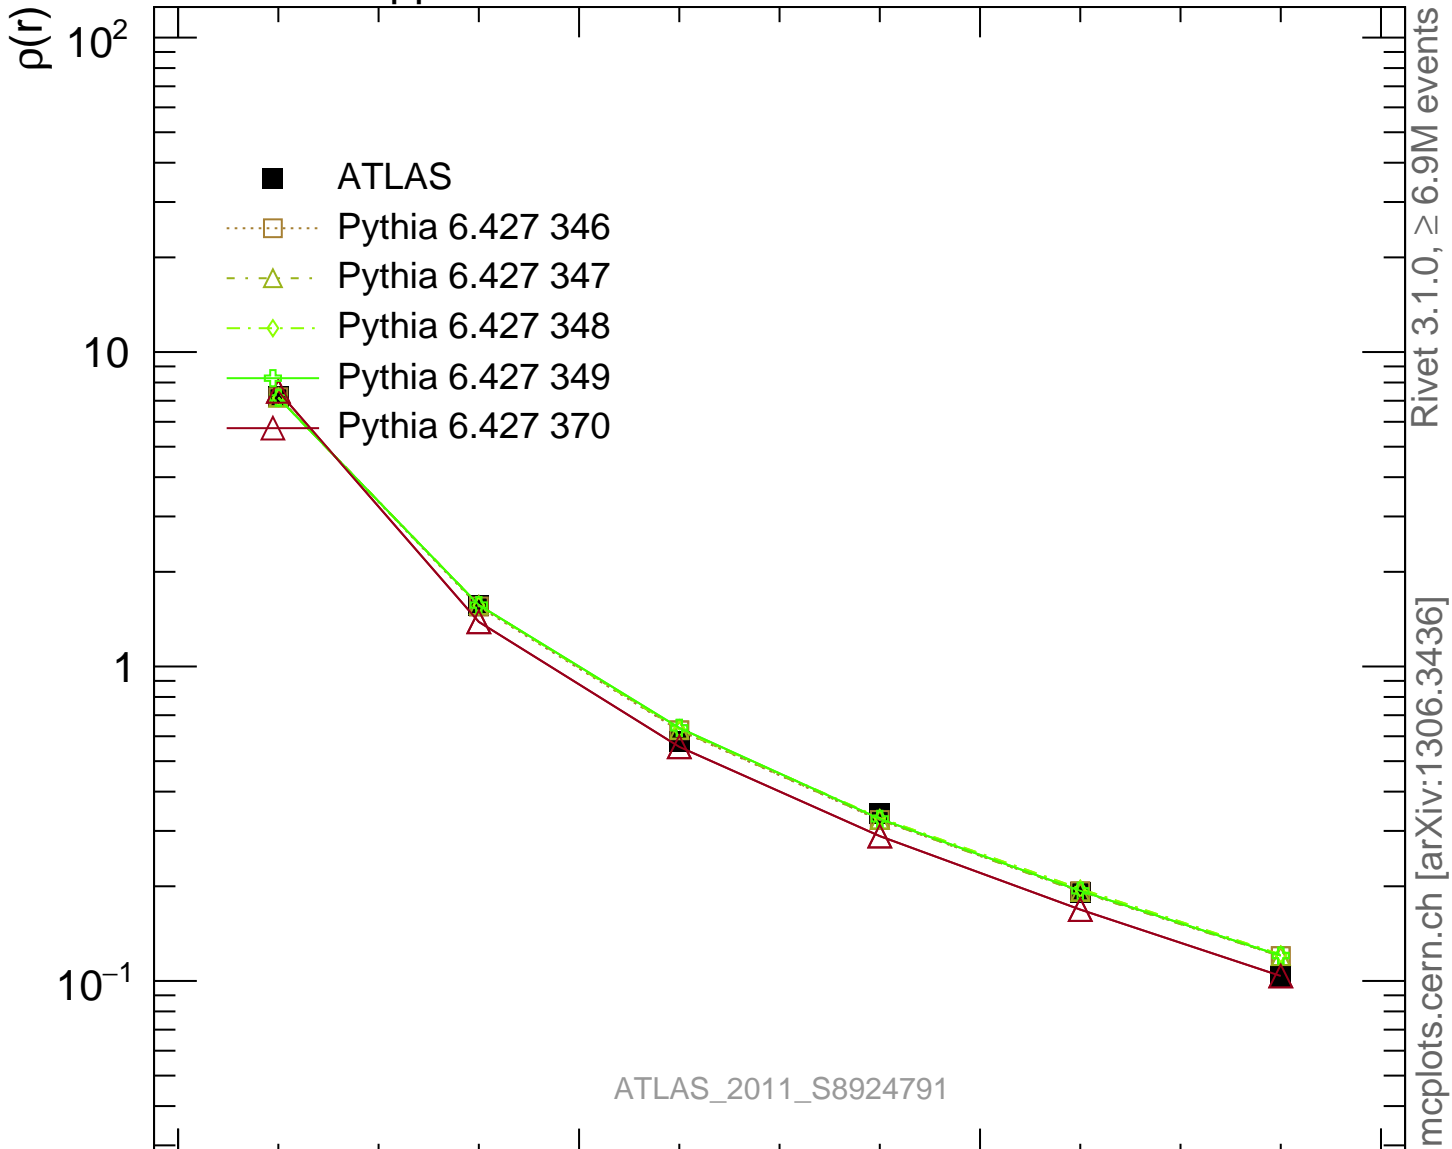

7000 GeV pp

Jets

Rivet 3.1.0, $\geq 6.9M$ events
mcplots.cern.ch [arXiv:1306.3436]