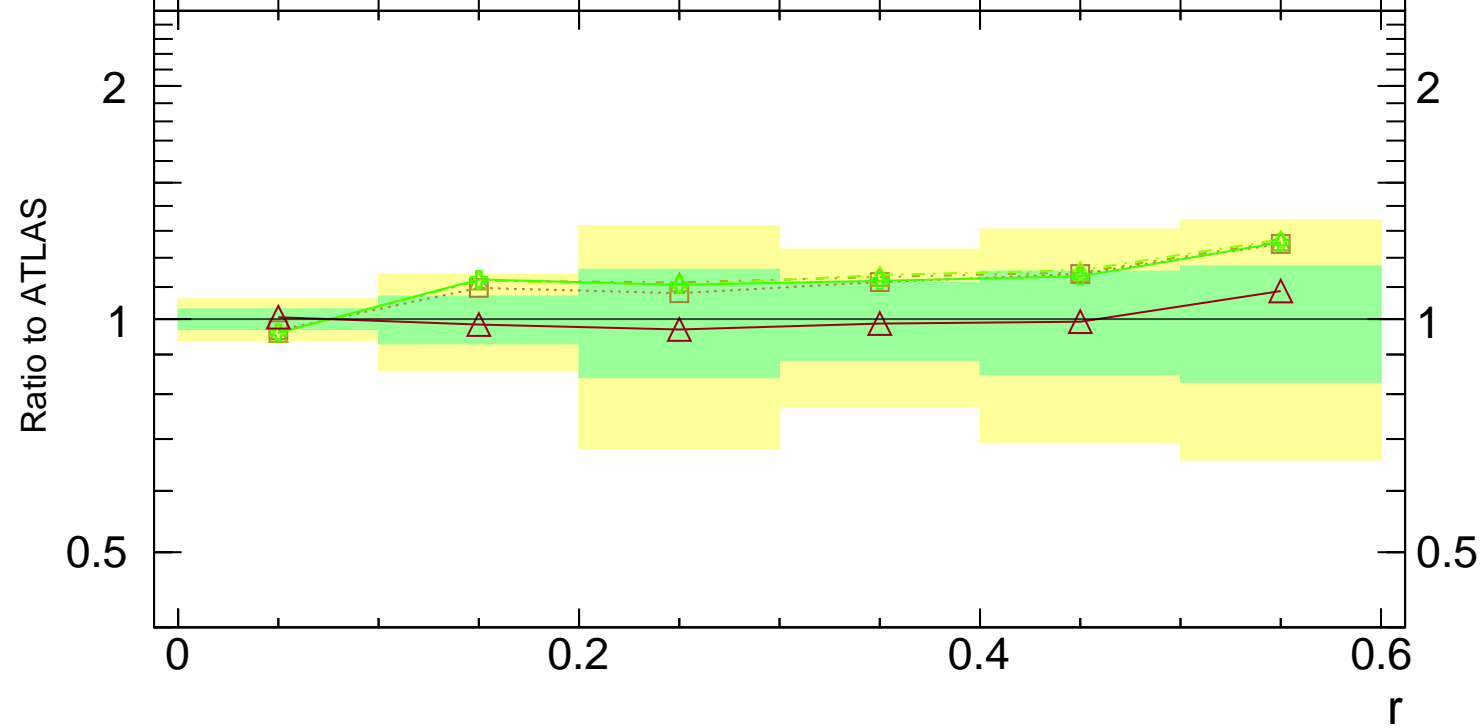

7000 GeV pp

Jets

ATLAS_2011_S8924791

Rivet 3.1.0, $\geq 6.9M$ events
mcplots.cern.ch [arXiv:1306.3436]