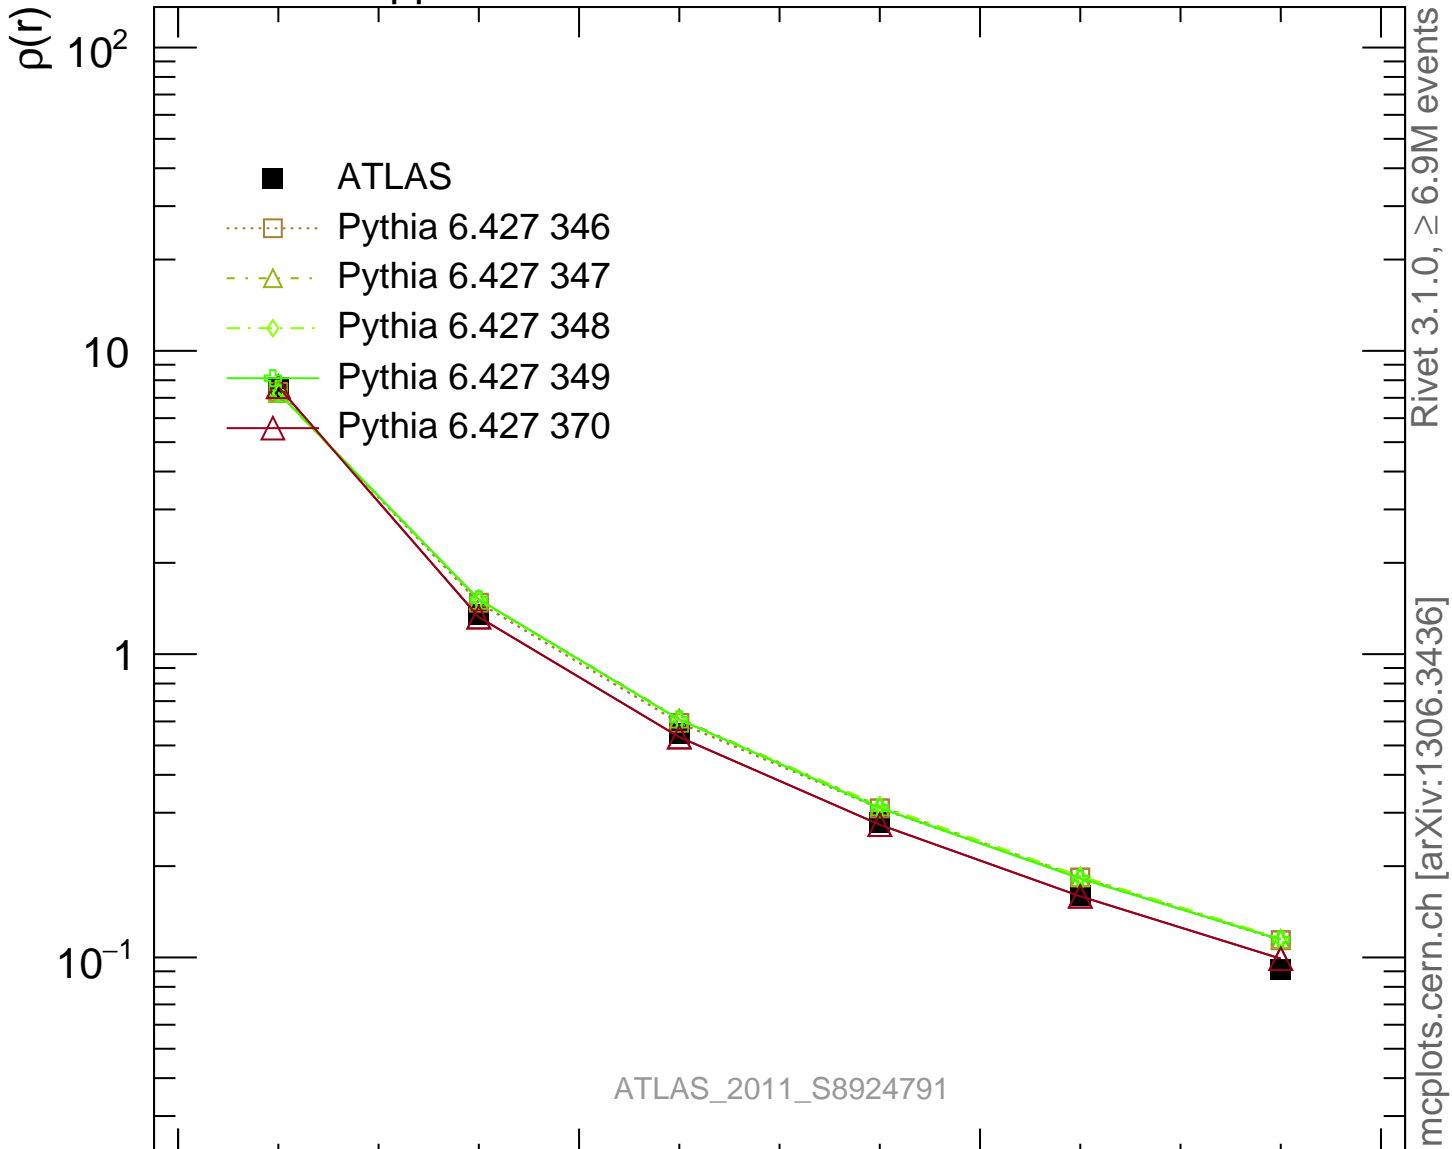

7000 GeV pp

Jets

ATLAS_2011_S8924791

Rivet 3.1.0, $\geq 6.9M$ events
mcplots.cern.ch [arXiv:1306.3436]