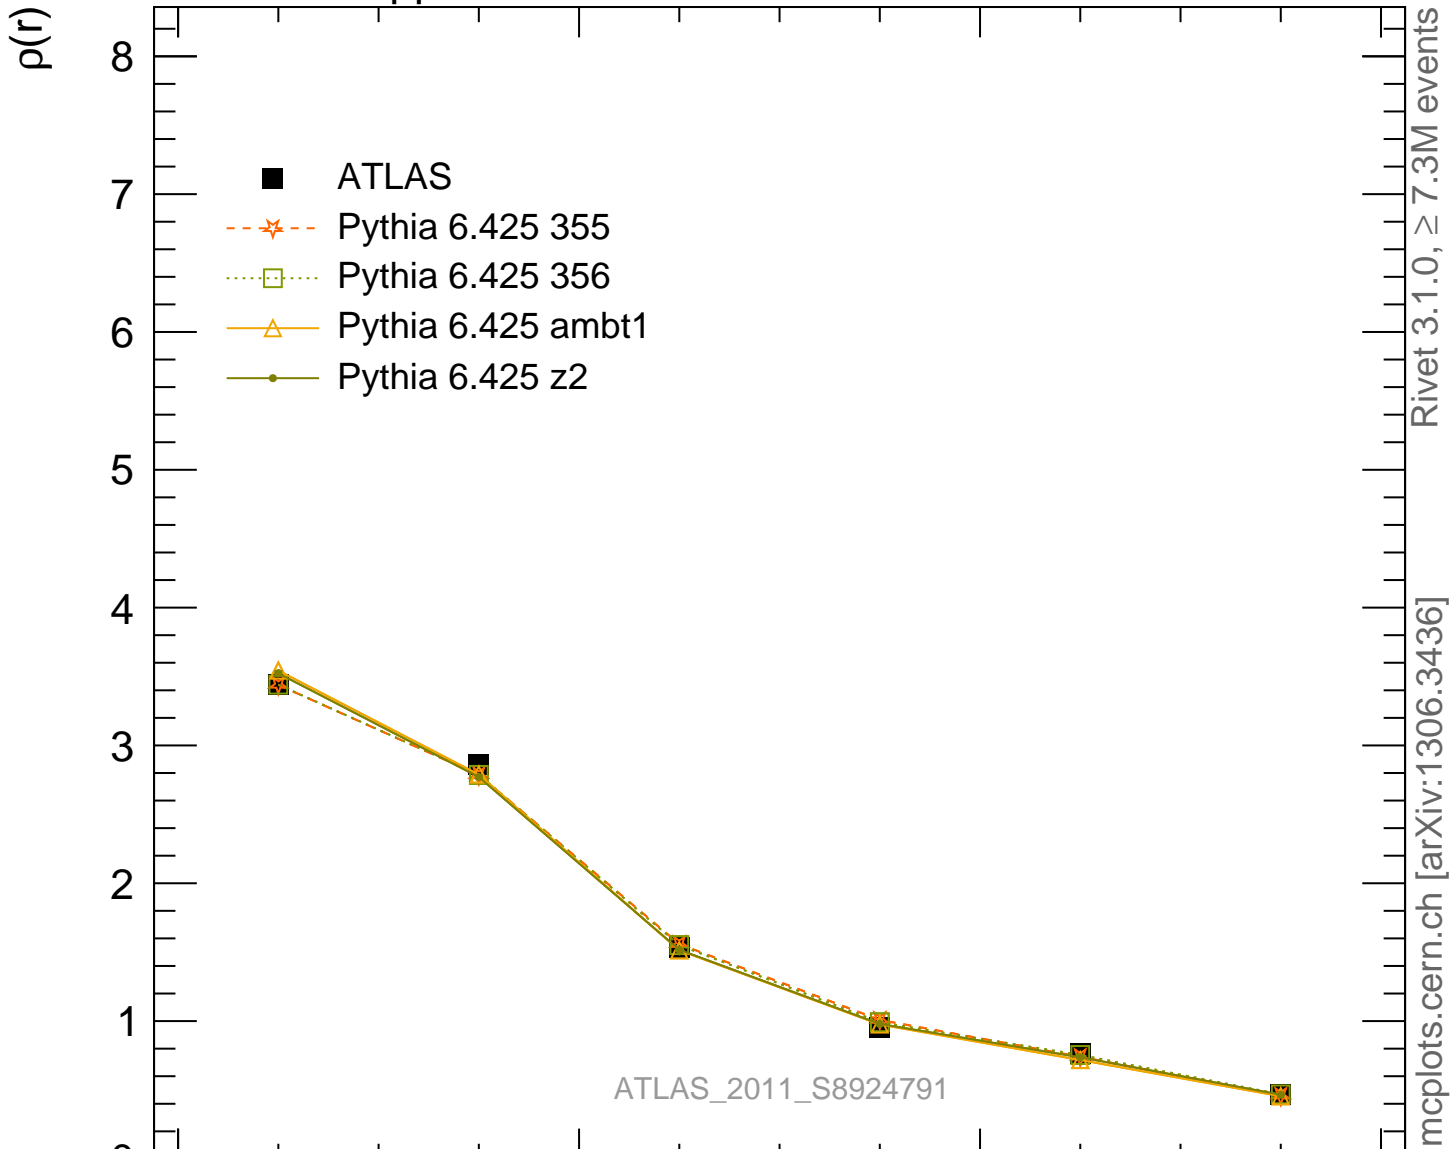

7000 GeV pp

Jets

Rivet 3.1.0, $\geq 7.3M$ events
mcplots.cern.ch [arXiv:1306.3436]