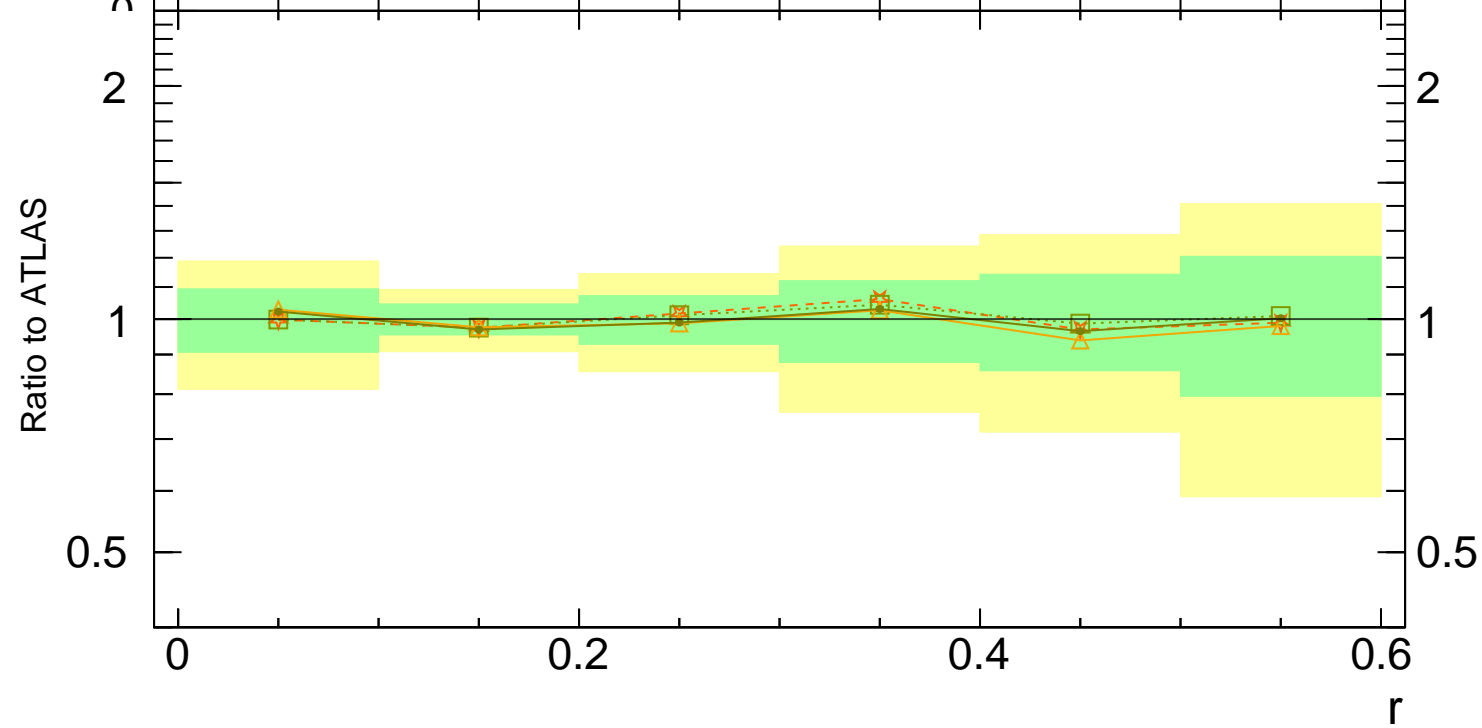

7000 GeV pp

Jets

Rivet 3.1.0, $\geq 7.3M$ events
mcplots.cern.ch [arXiv:1306.3436]