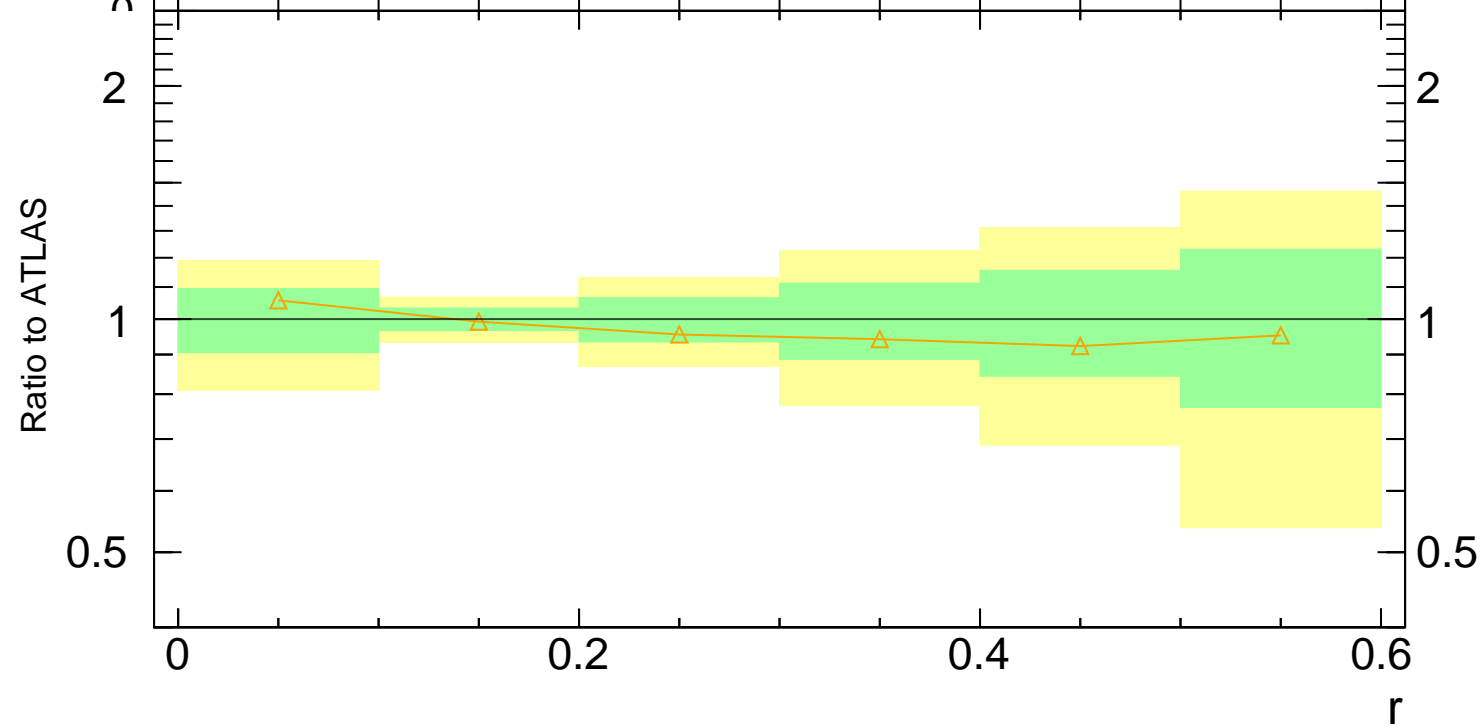

7000 GeV pp

Jets

ATLAS_2011_S8924791

Rivet 3.1.0, 7.3M events
mcplots.cern.ch [arXiv:1306.3436]