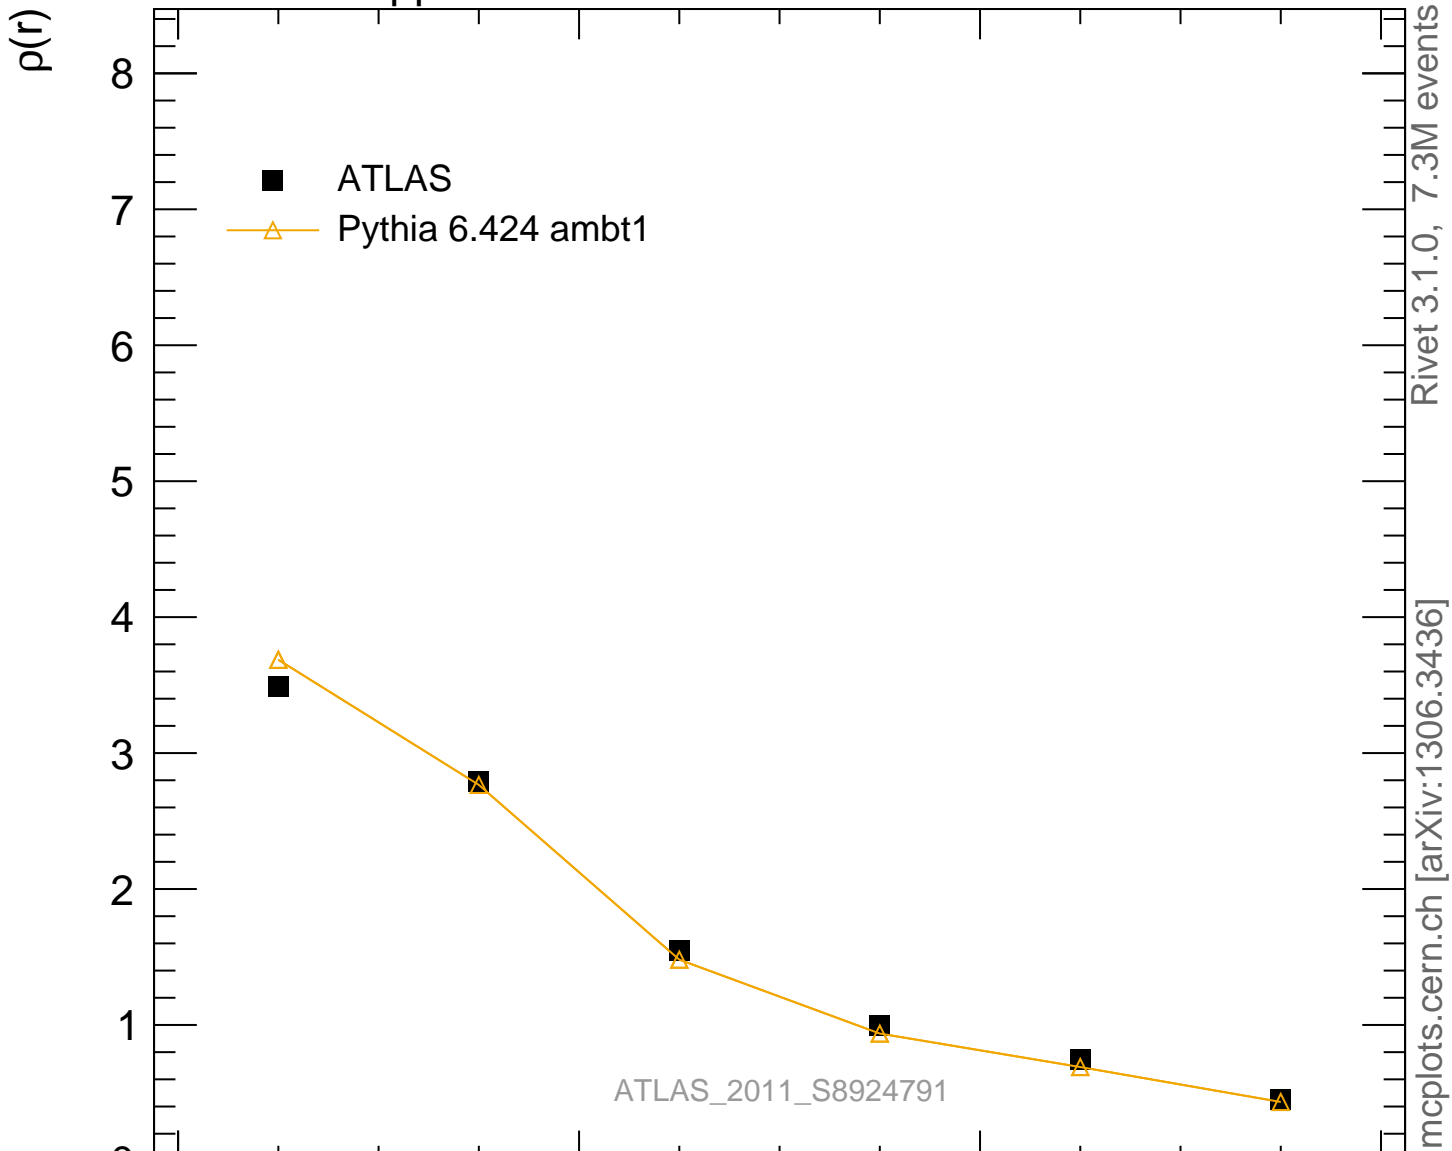

7000 GeV pp

Jets

ATLAS_2011_S8924791

Rivet 3.1.0, 7.3M events
mcplots.cern.ch [arXiv:1306.3436]