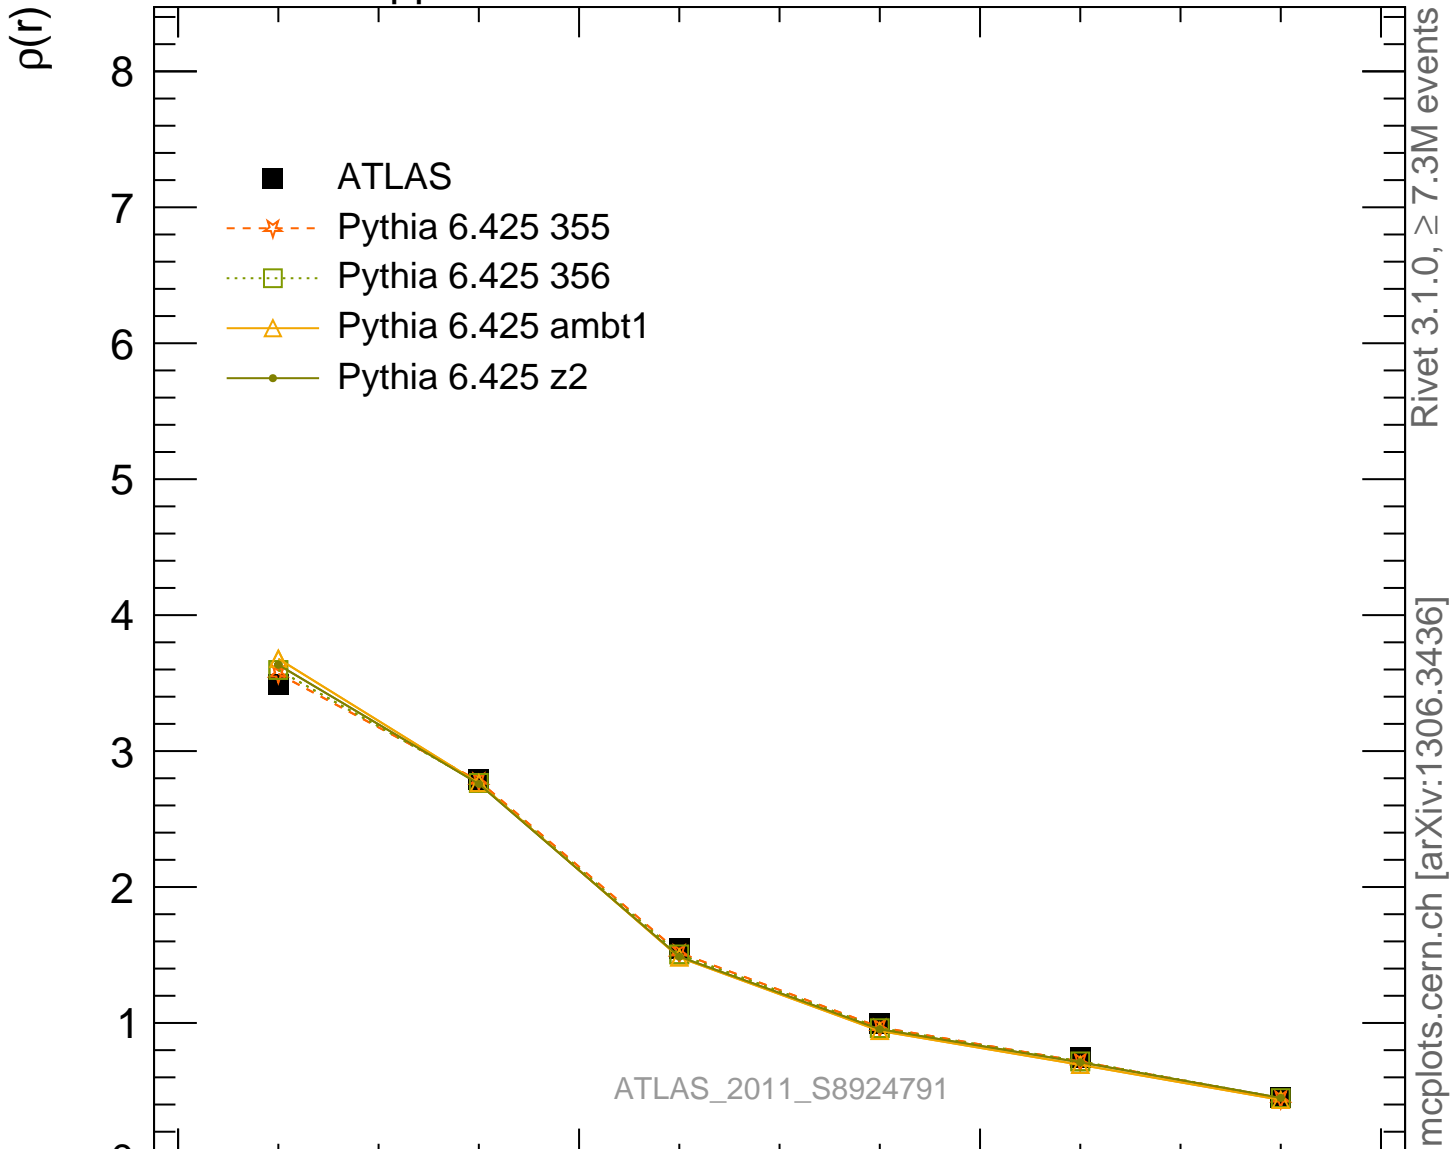

7000 GeV pp

Jets

Rivet 3.1.0, $\geq 7.3M$ events
mcplots.cern.ch [arXiv:1306.3436]

mcplots.cern.ch [arXiv:1306.3436]