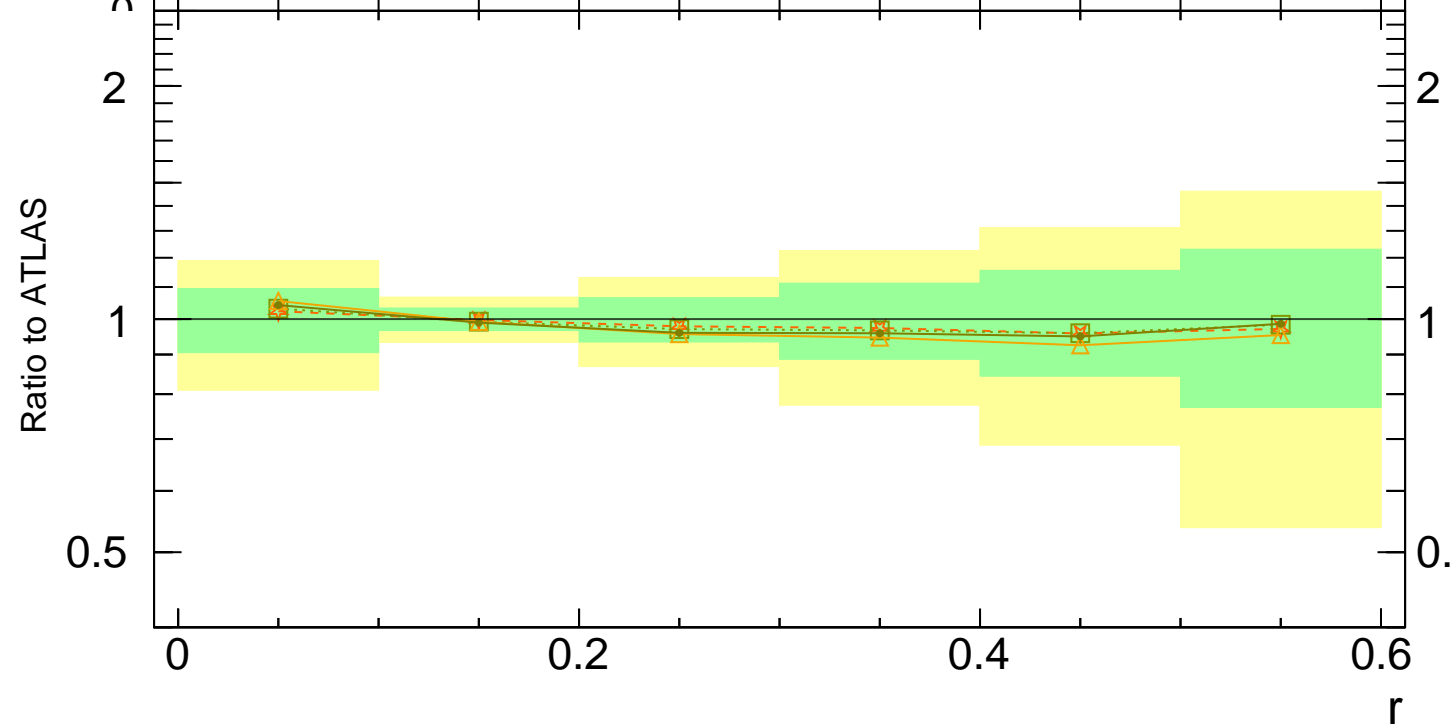

7000 GeV pp

Jets

Rivet 3.1.0, $\geq 7.3M$ events
mcplots.cern.ch [arXiv:1306.3436]

mcplots.cern.ch [arXiv:1306.3436]