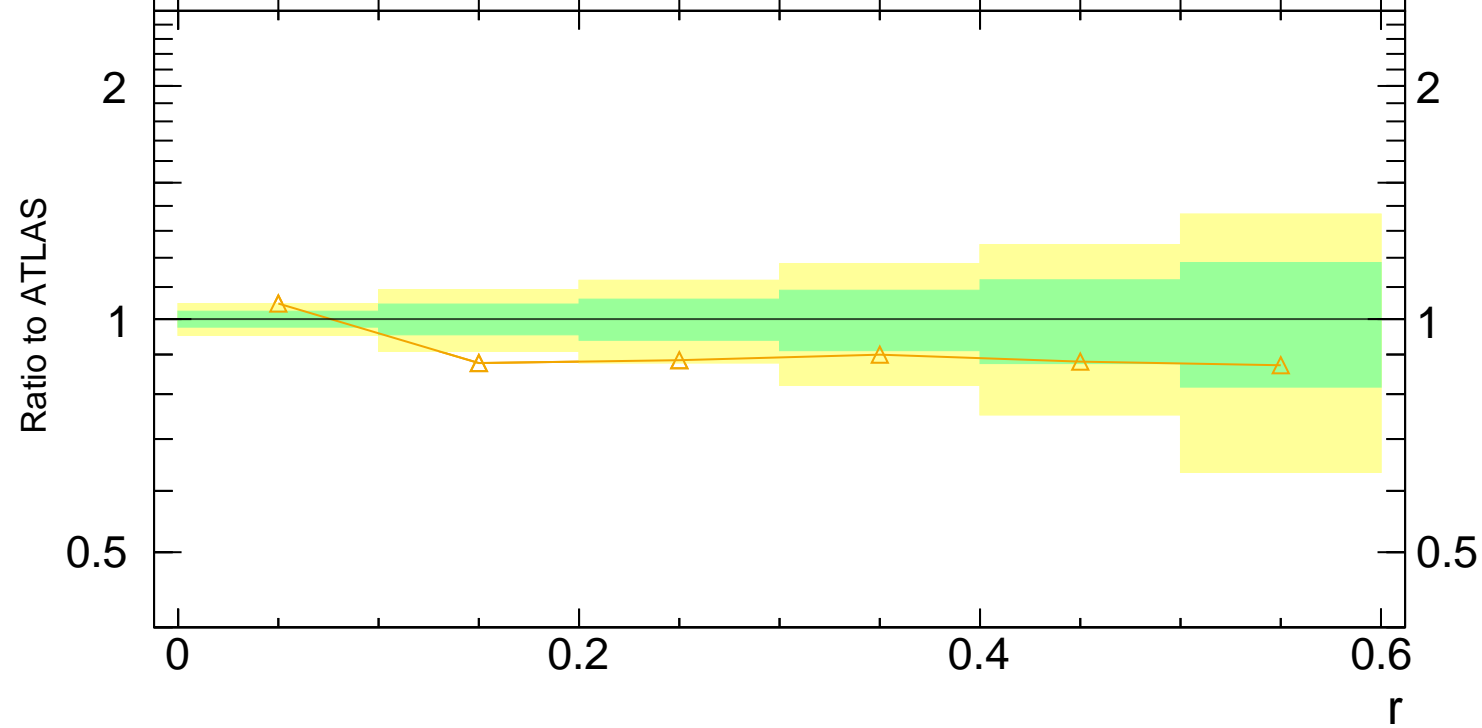

7000 GeV pp

Jets

ATLAS_2011_S8924791

Rivet 3.1.0, 7.3M events
mcplots.cern.ch [arXiv:1306.3436]