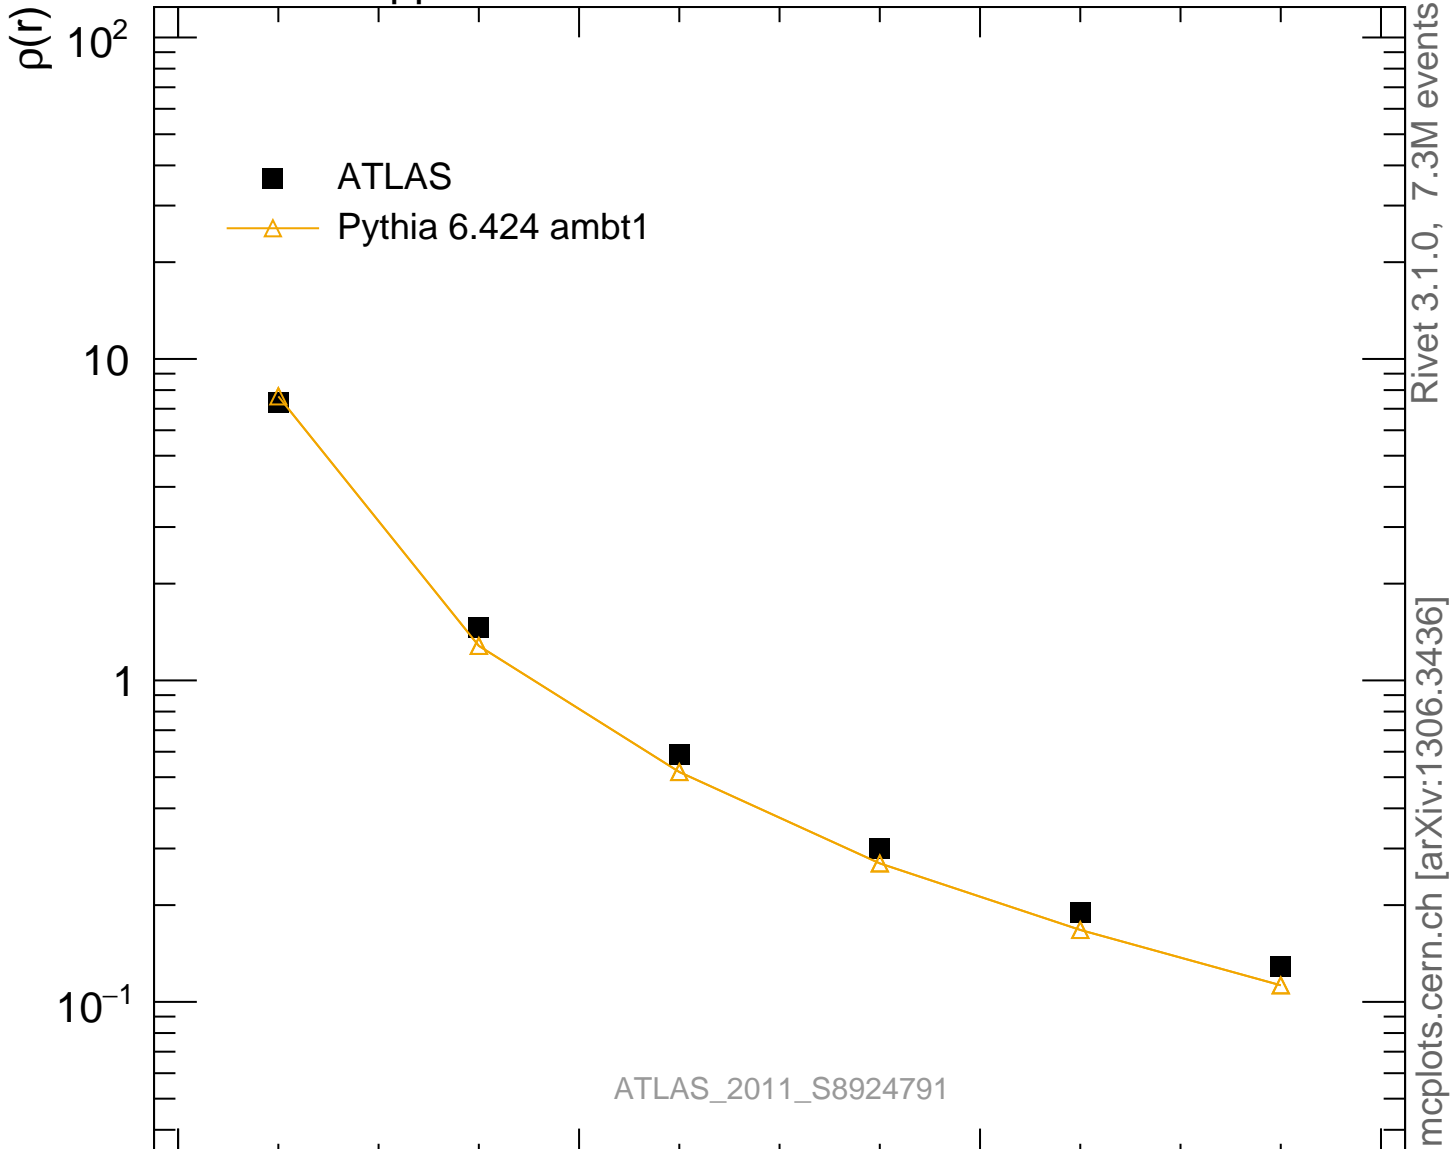

7000 GeV pp

Jets

ATLAS_2011_S8924791

Rivet 3.1.0, 7.3M events
mcplots.cern.ch [arXiv:1306.3436]