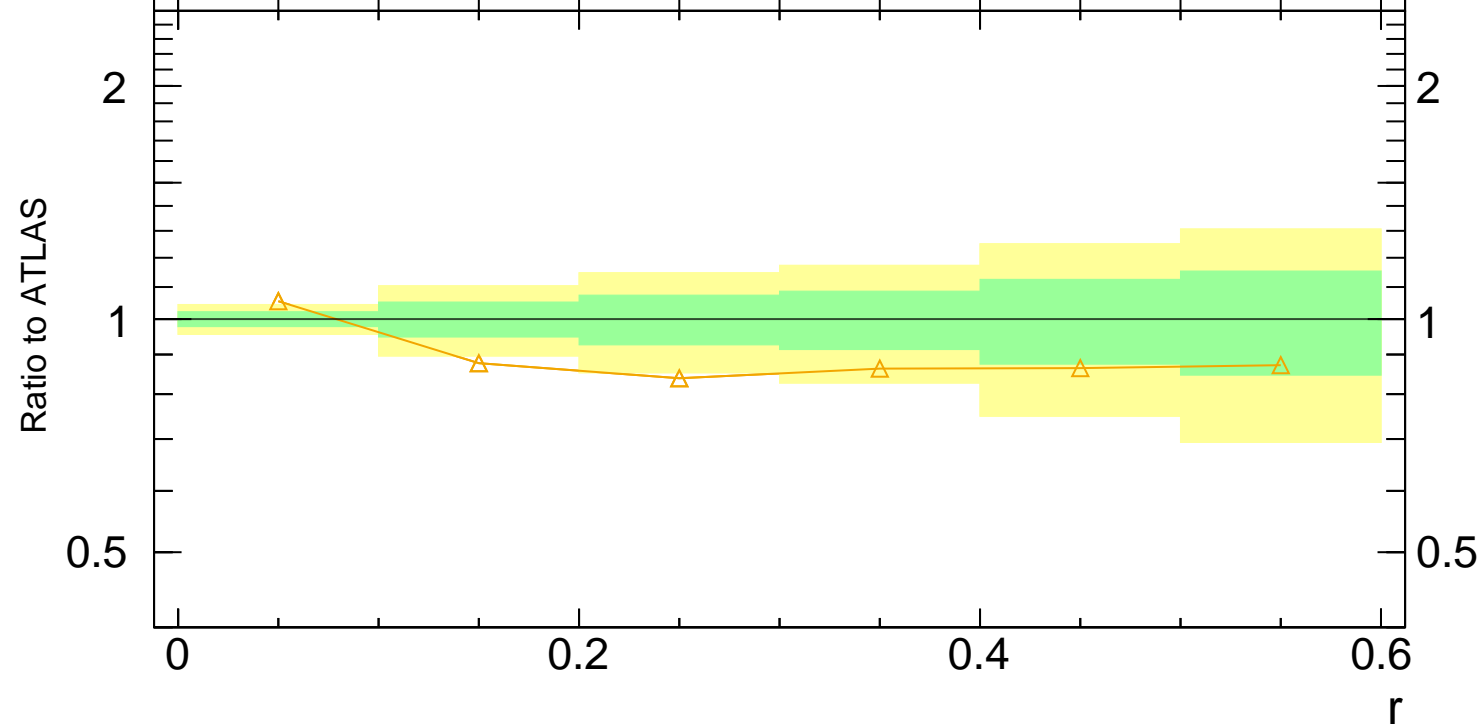

7000 GeV pp

Jets

ATLAS\_2011\_S8924791

Rivet 3.1.0, 7.6M events  
mcplots.cern.ch [arXiv:1306.3436]