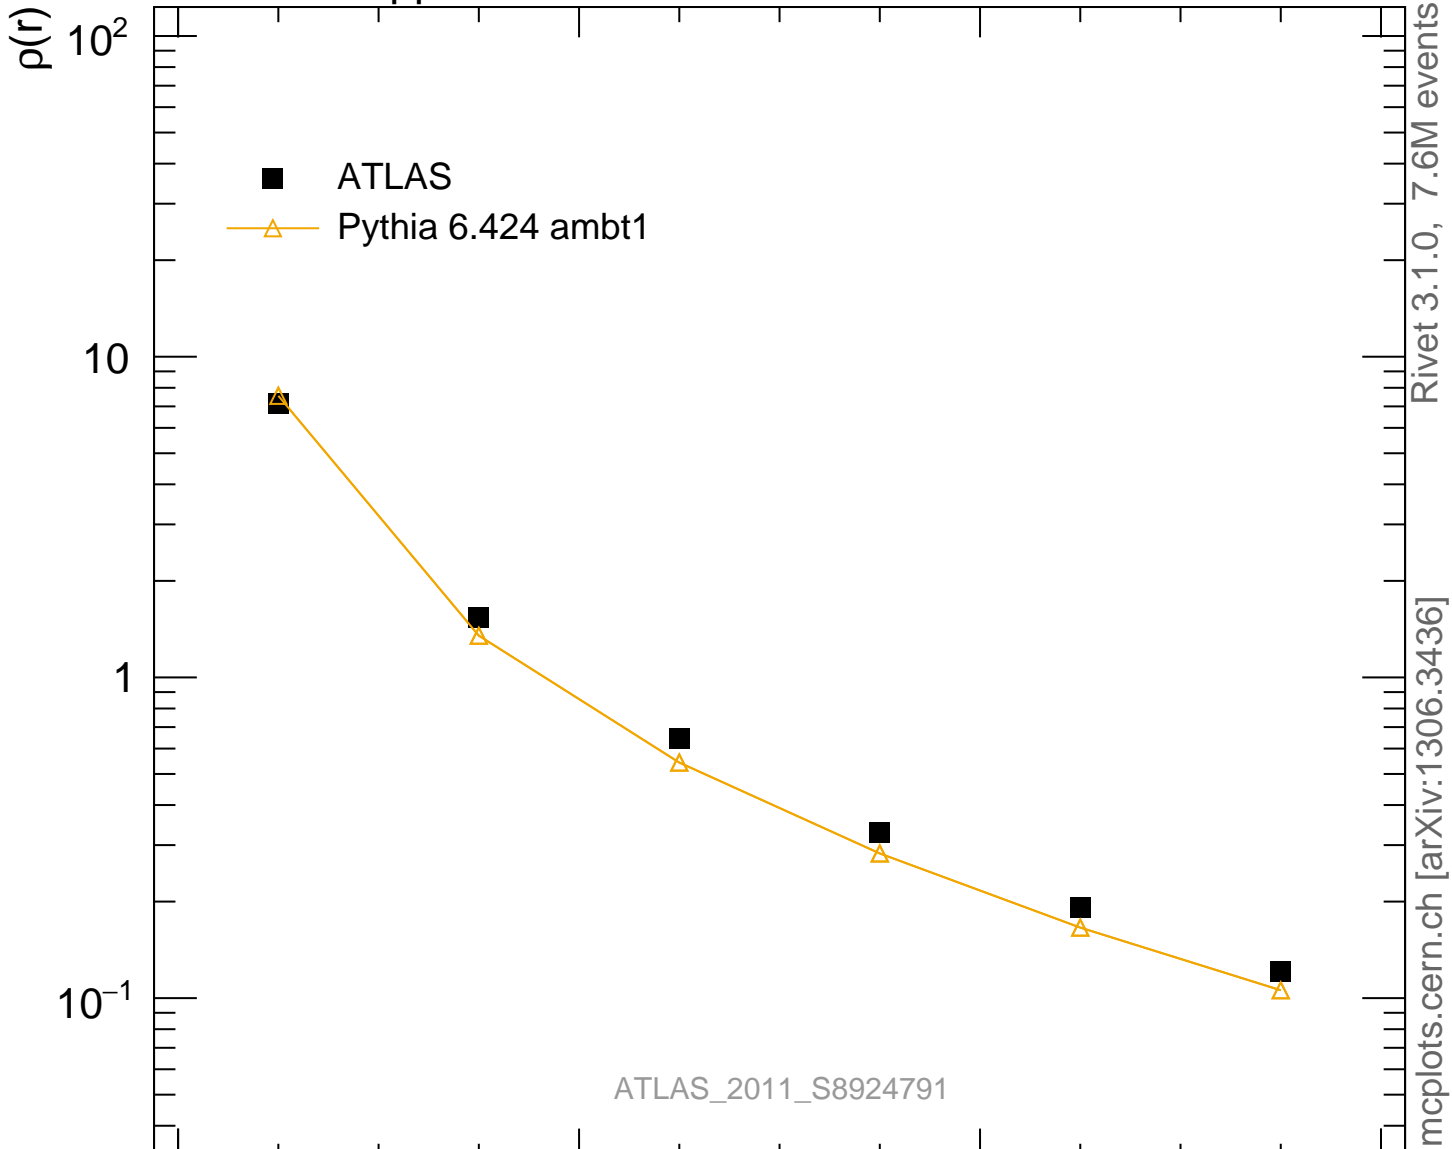

7000 GeV pp

Jets

ATLAS\_2011\_S8924791

Rivet 3.1.0, 7.6M events  
mcplots.cern.ch [arXiv:1306.3436]