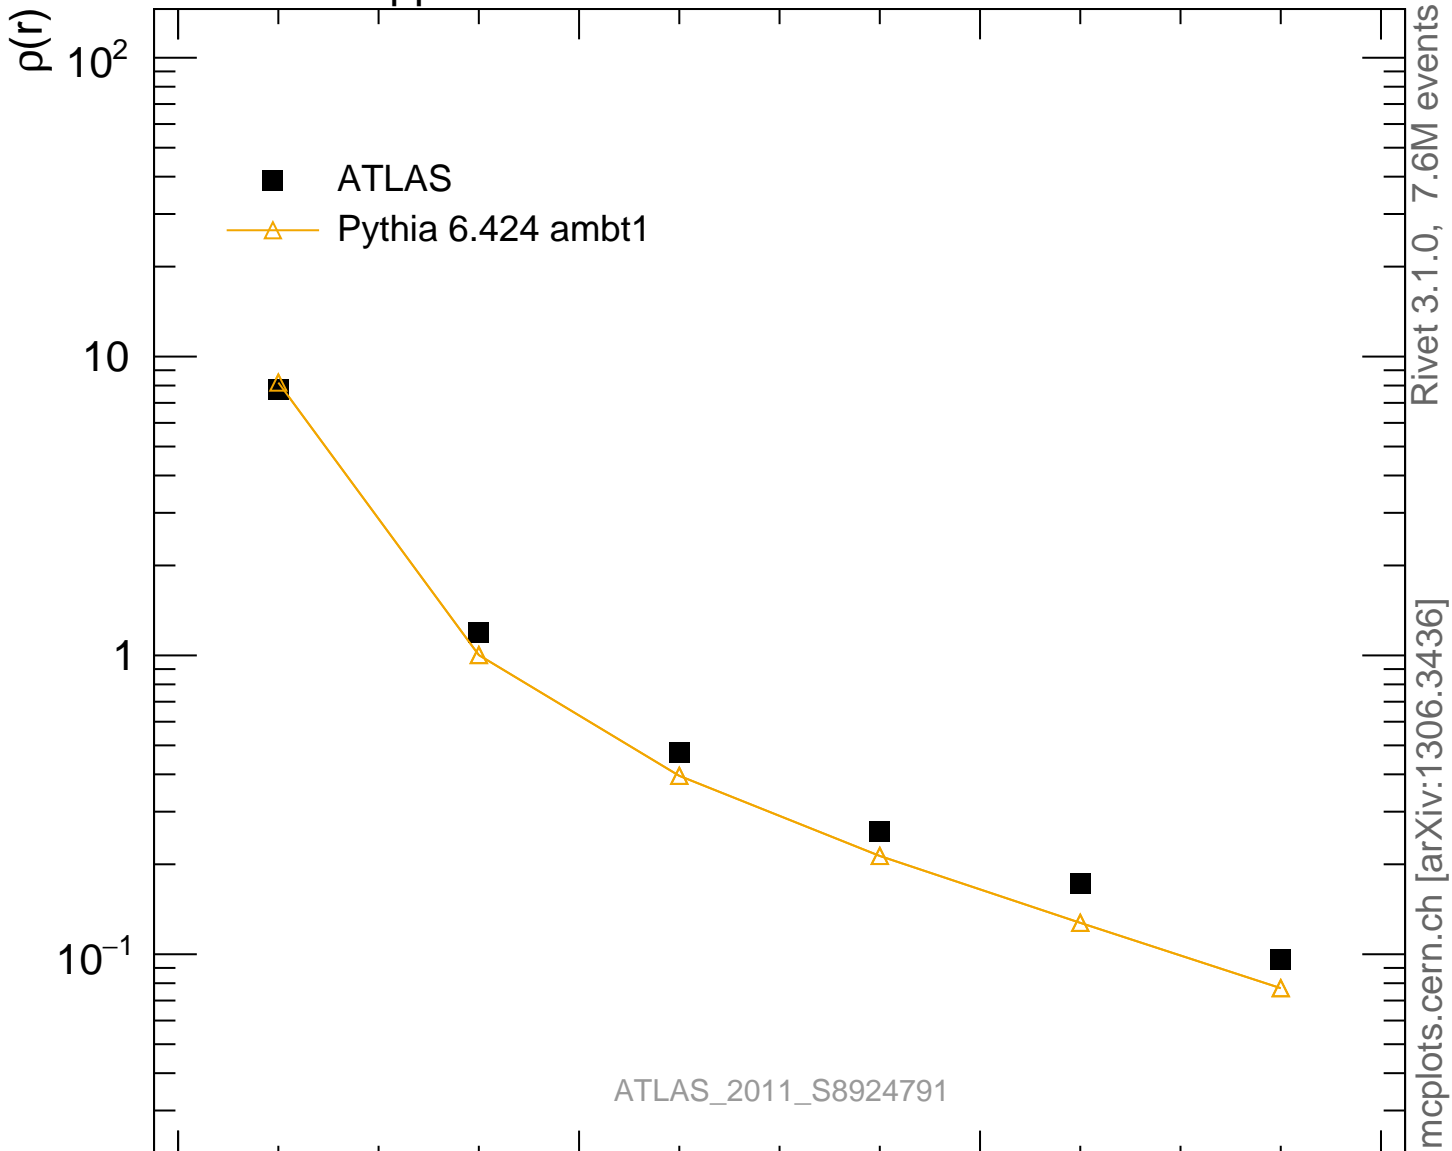

7000 GeV pp

Jets

ATLAS\_2011\_S8924791

Rivet 3.1.0, 7.6M events  
mcplots.cern.ch [arXiv:1306.3436]