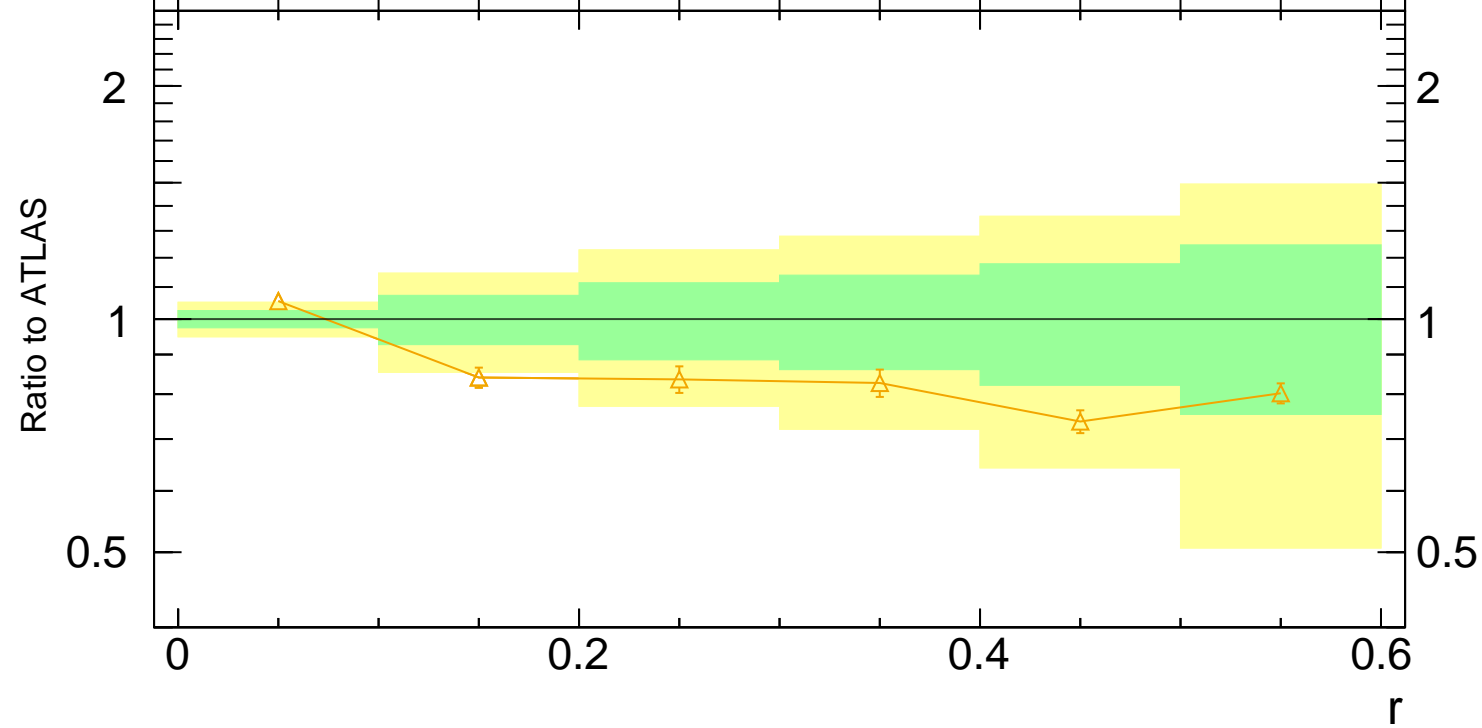

7000 GeV pp

Jets

ATLAS\_2011\_S8924791

Rivet 3.1.0, 7.6M events  
mcplots.cern.ch [arXiv:1306.3436]