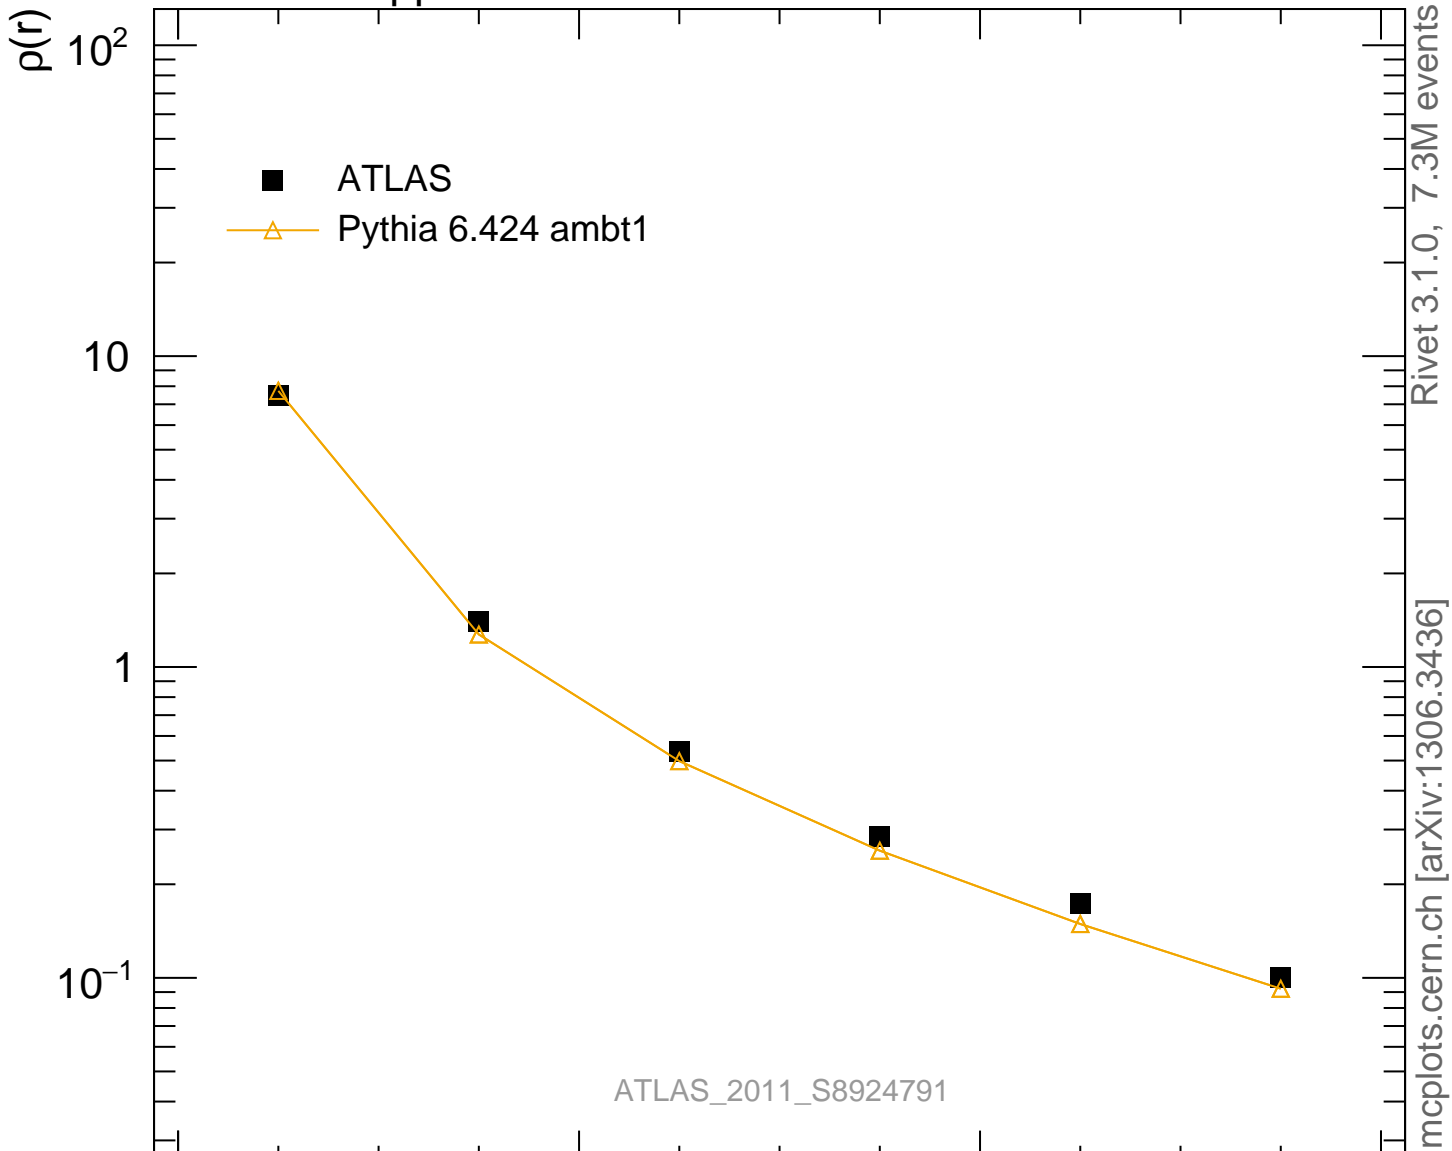

7000 GeV pp

Jets

ATLAS\_2011\_S8924791

Rivet 3.1.0, 7.3M events  
mcplots.cern.ch [arXiv:1306.3436]