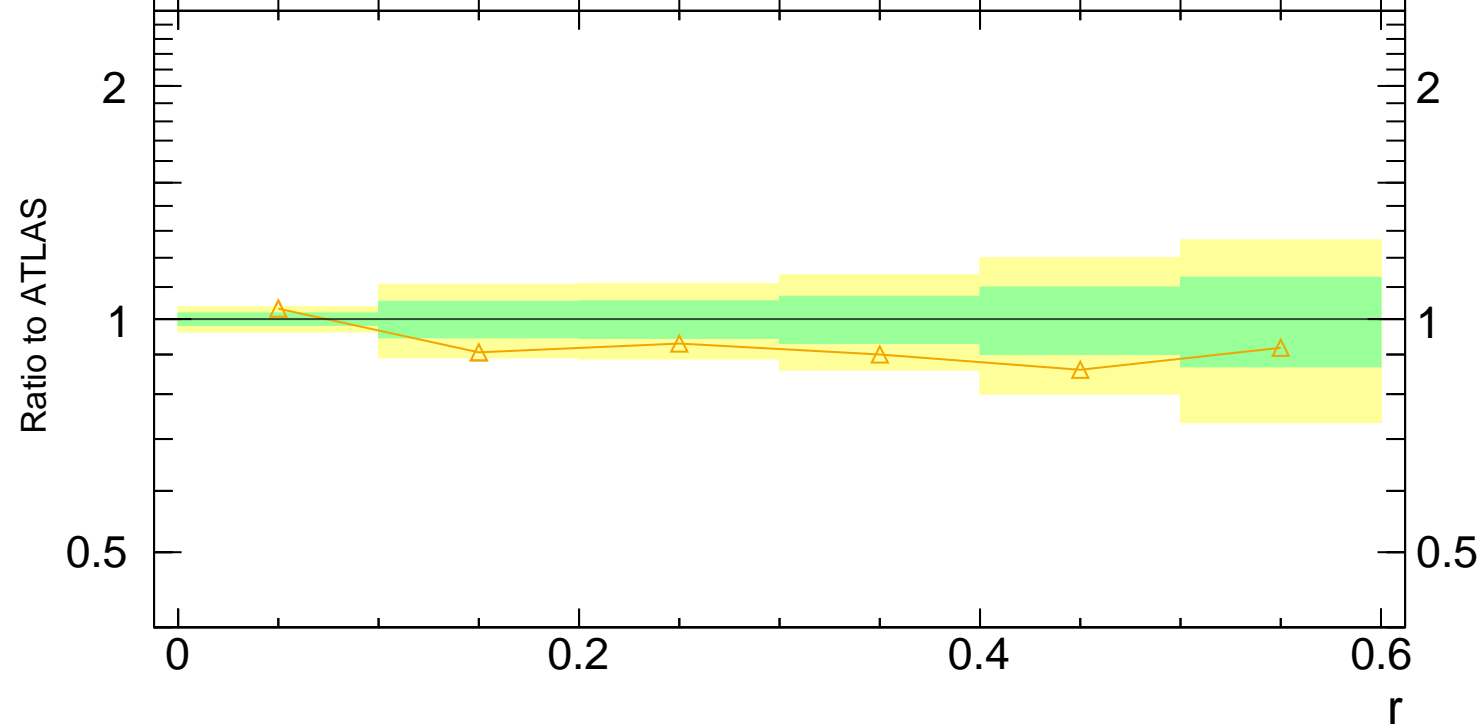

7000 GeV pp

Jets

ATLAS\_2011\_S8924791

Rivet 3.1.0, 7.3M events  
mcplots.cern.ch [arXiv:1306.3436]