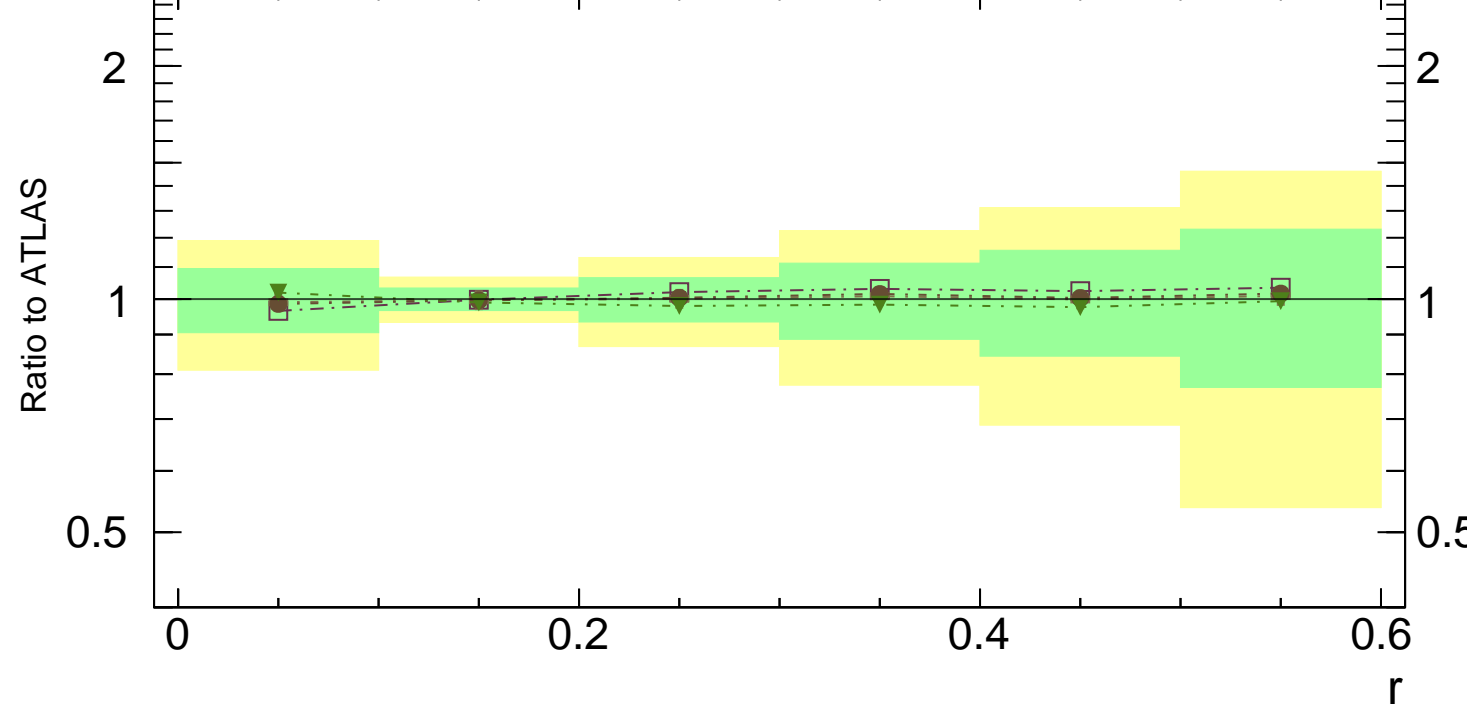

7000 GeV pp

Jets

Rivet 3.1.0, ≥ 14 M events
mcplots.cern.ch [arXiv:1306.3436]