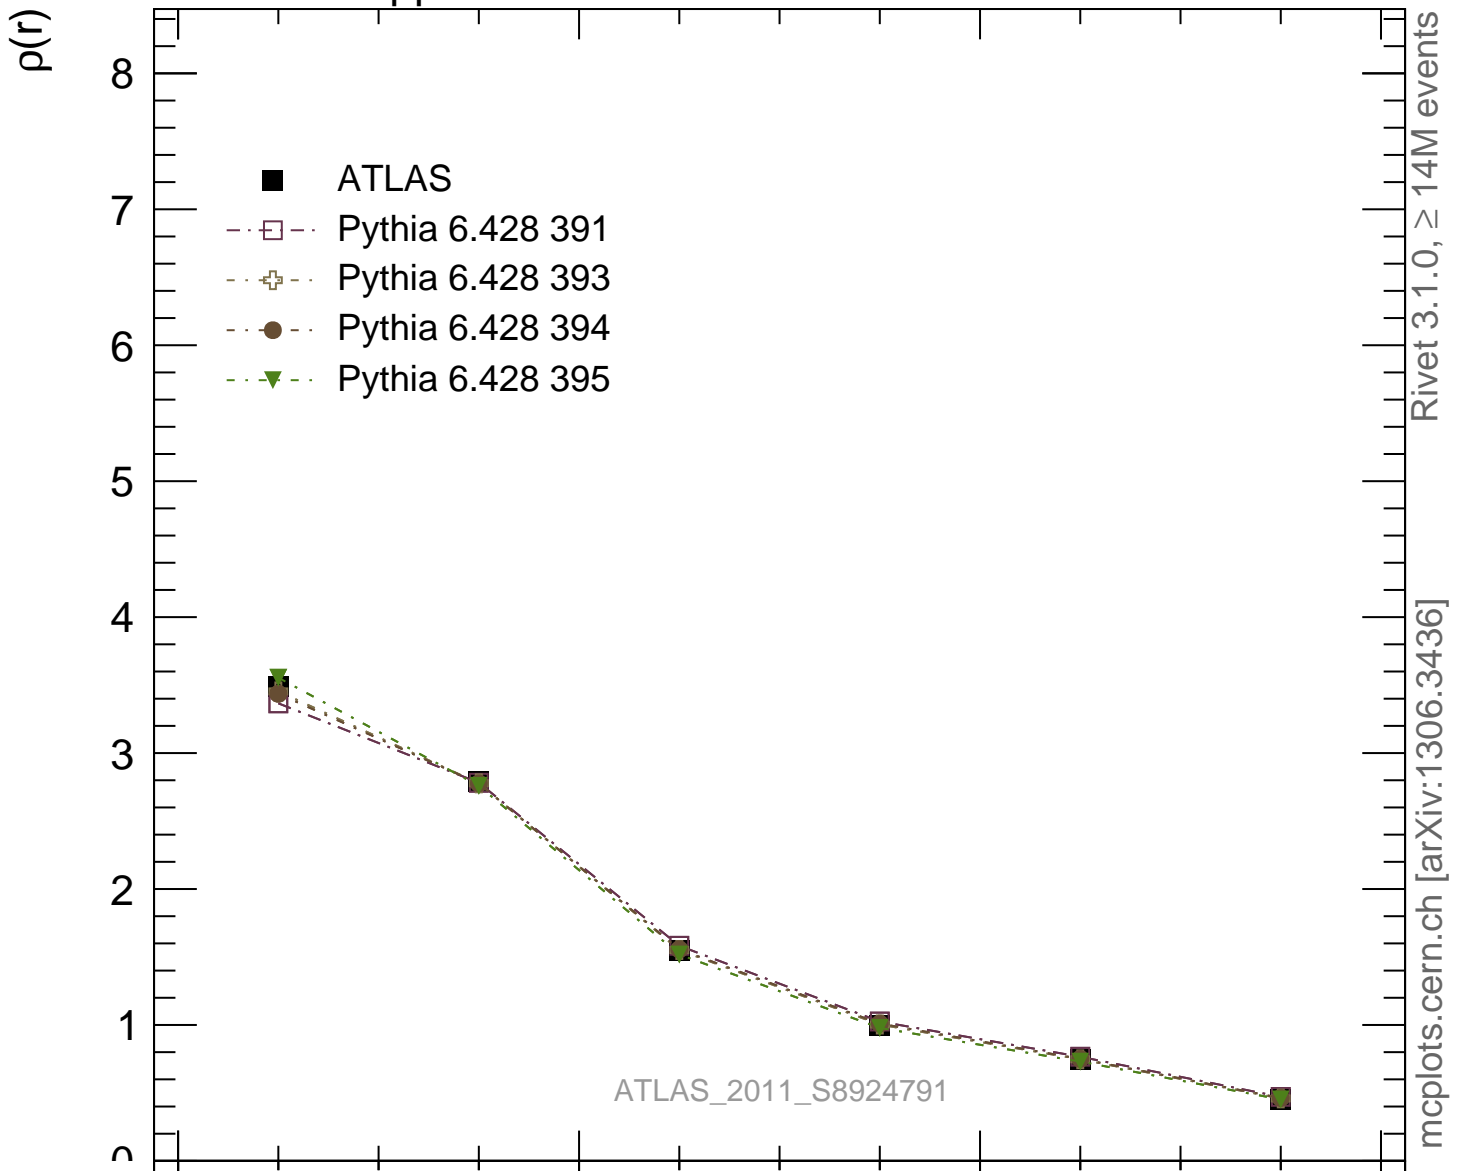

7000 GeV pp

Jets

Rivet 3.1.0, ≥ 14 M events
mcplots.cern.ch [arXiv:1306.3436]