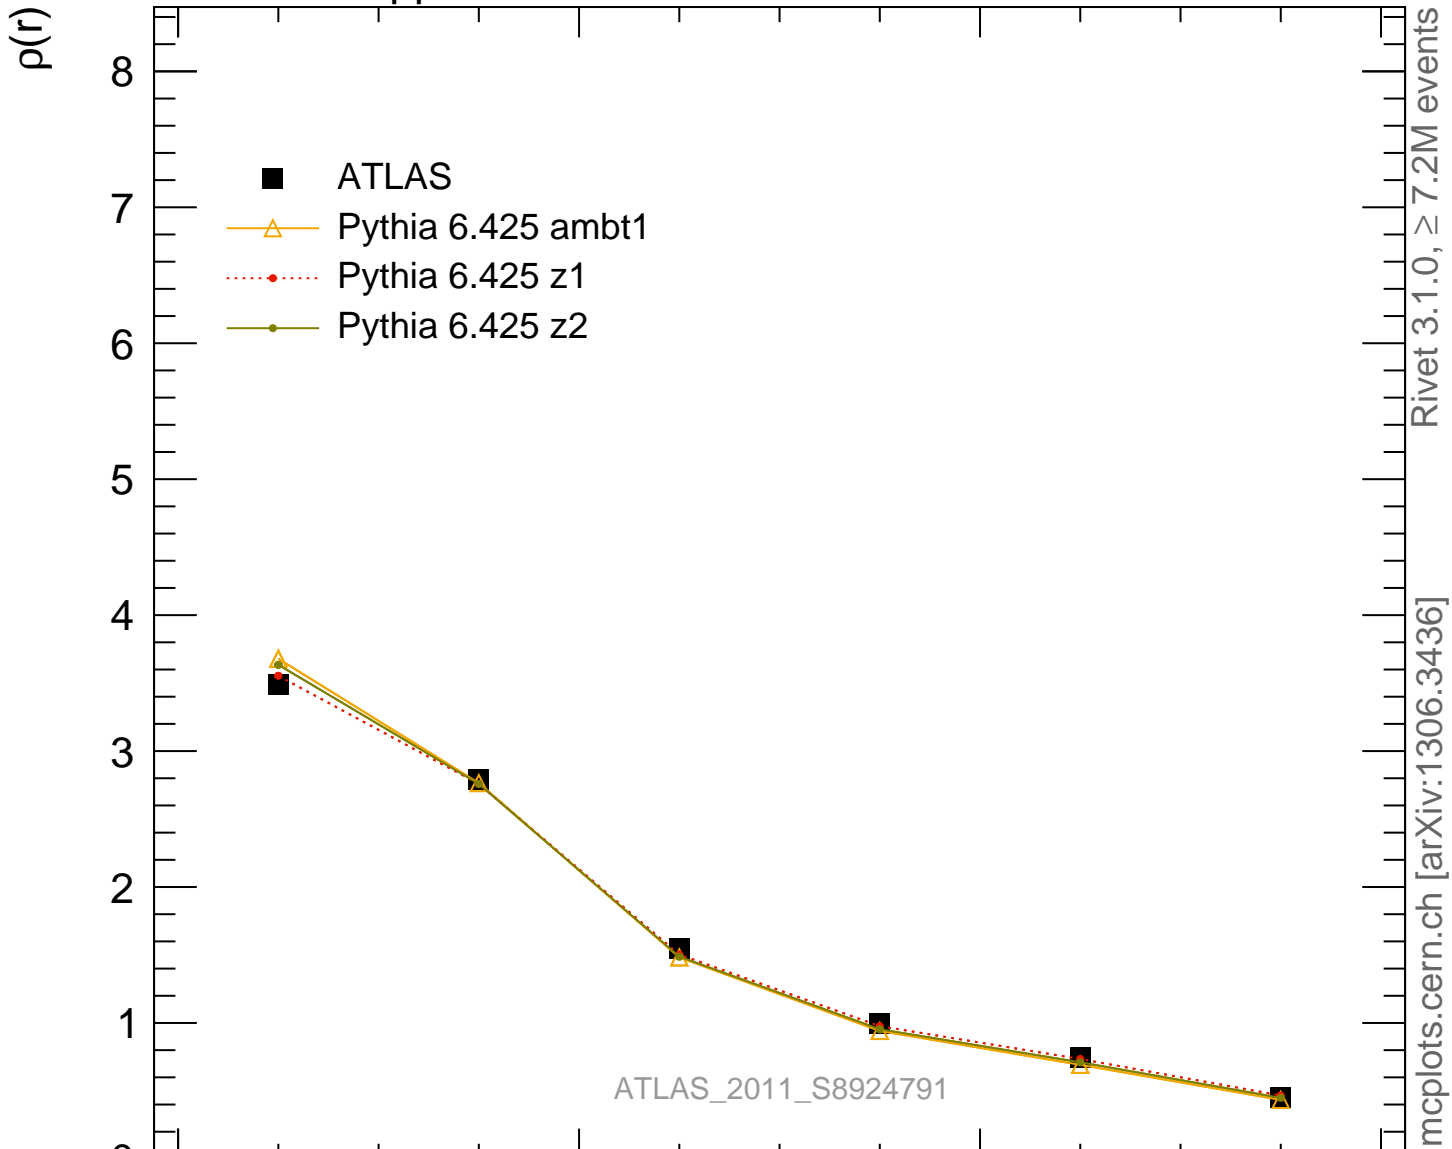

7000 GeV pp

Jets

Rivet 3.1.0,  $\geq 7.2M$  events  
mcplots.cern.ch [arXiv:1306.3436]