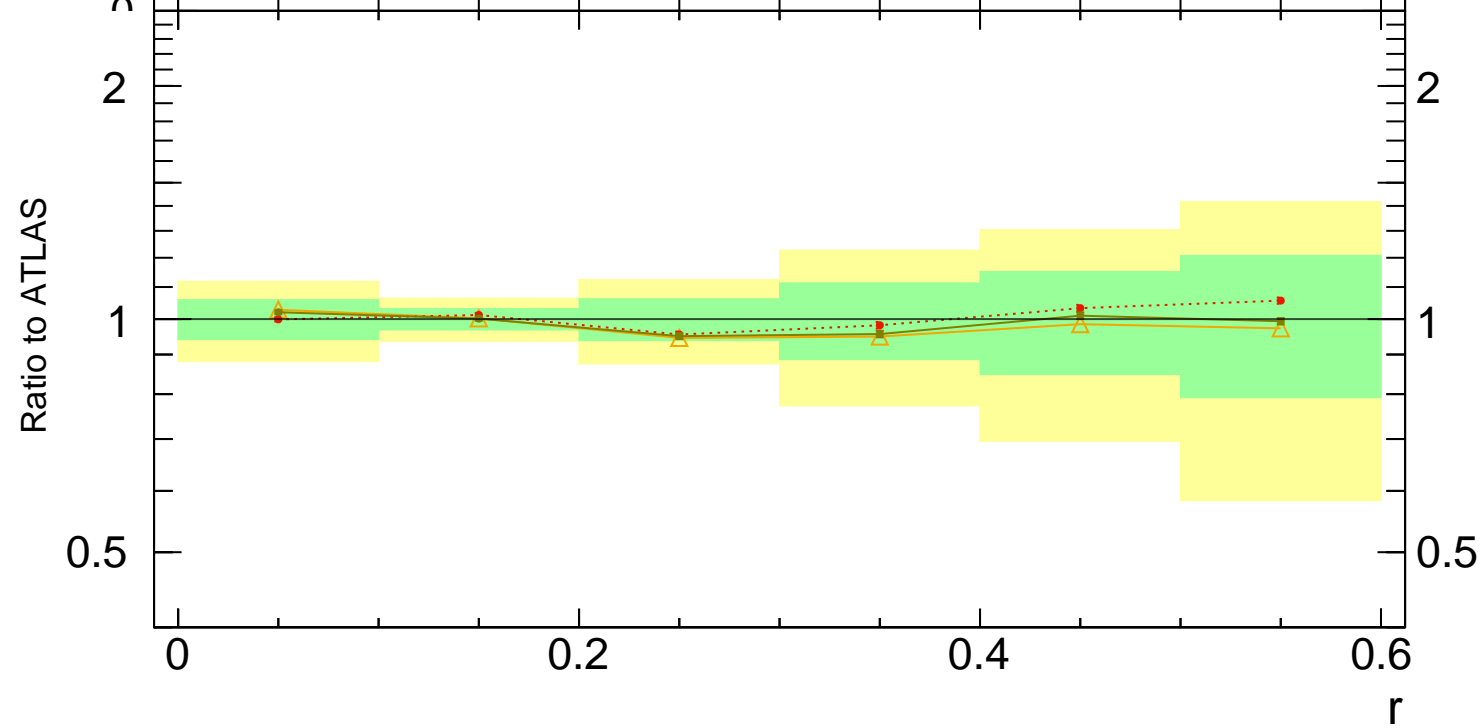

7000 GeV pp

Jets

Rivet 3.1.0,  $\geq 7.2M$  events  
mcplots.cern.ch [arXiv:1306.3436]