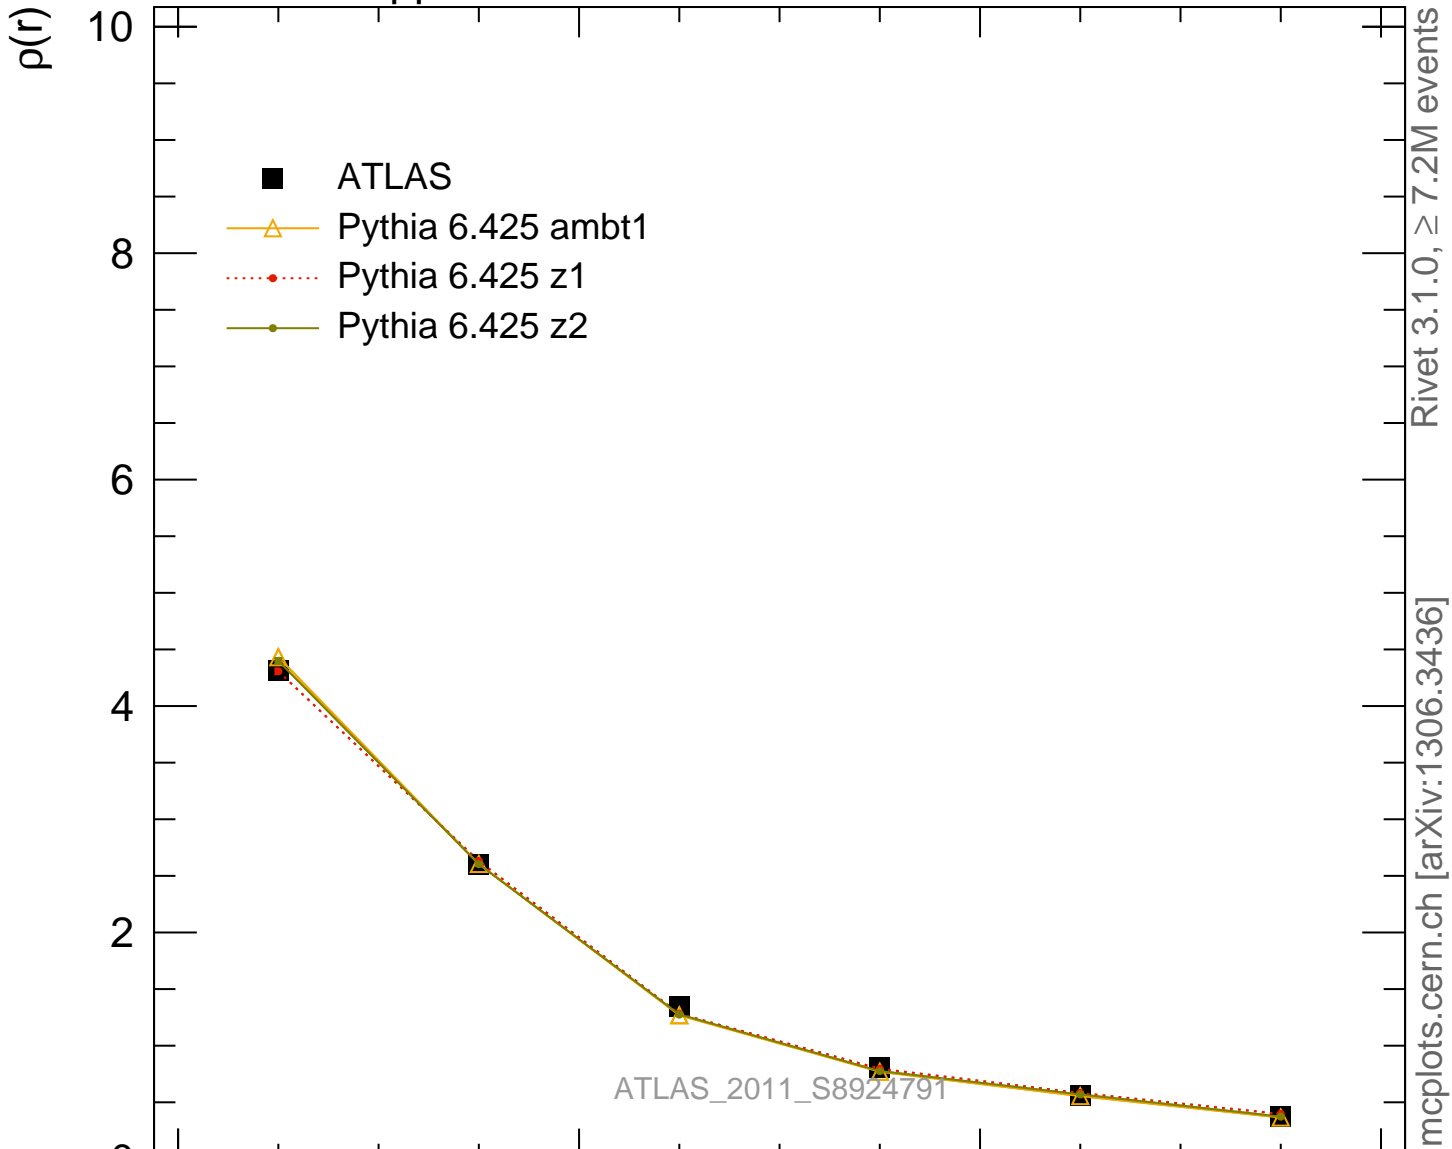

7000 GeV pp

Jets

Rivet 3.1.0,  $\geq 7.2M$  events  
mcplots.cern.ch [arXiv:1306.3436]