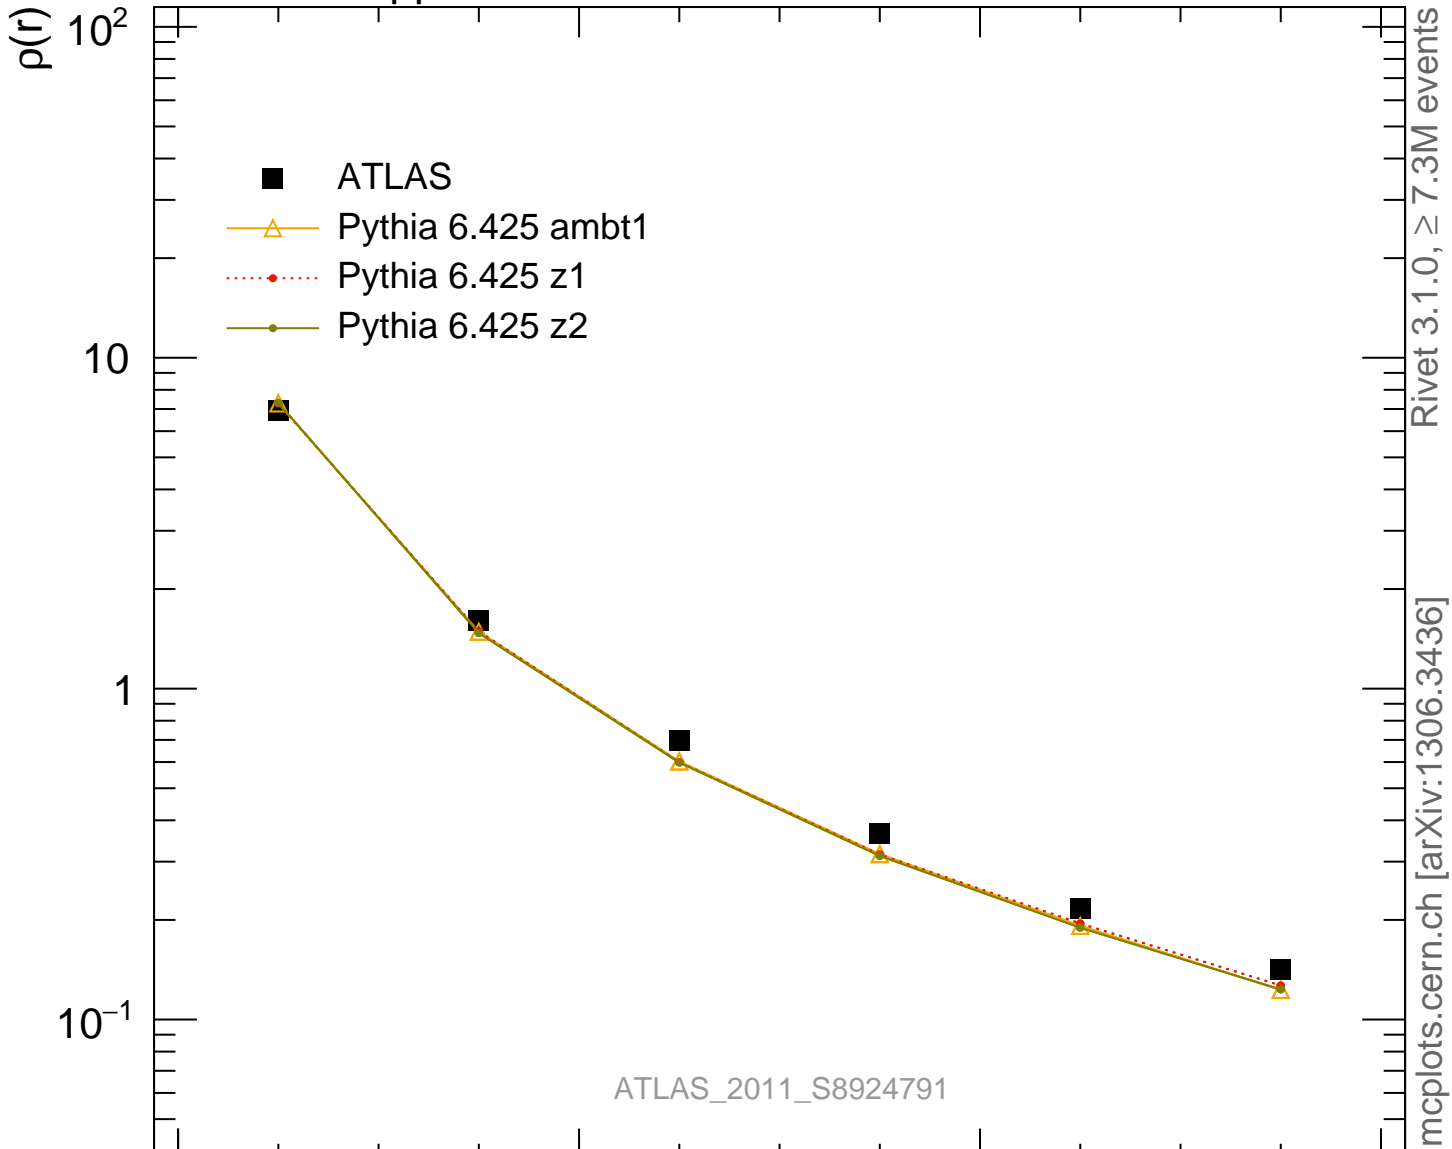

7000 GeV pp

Jets

Rivet 3.1.0, $\geq 7.3M$ events
mcplots.cern.ch [arXiv:1306.3436]