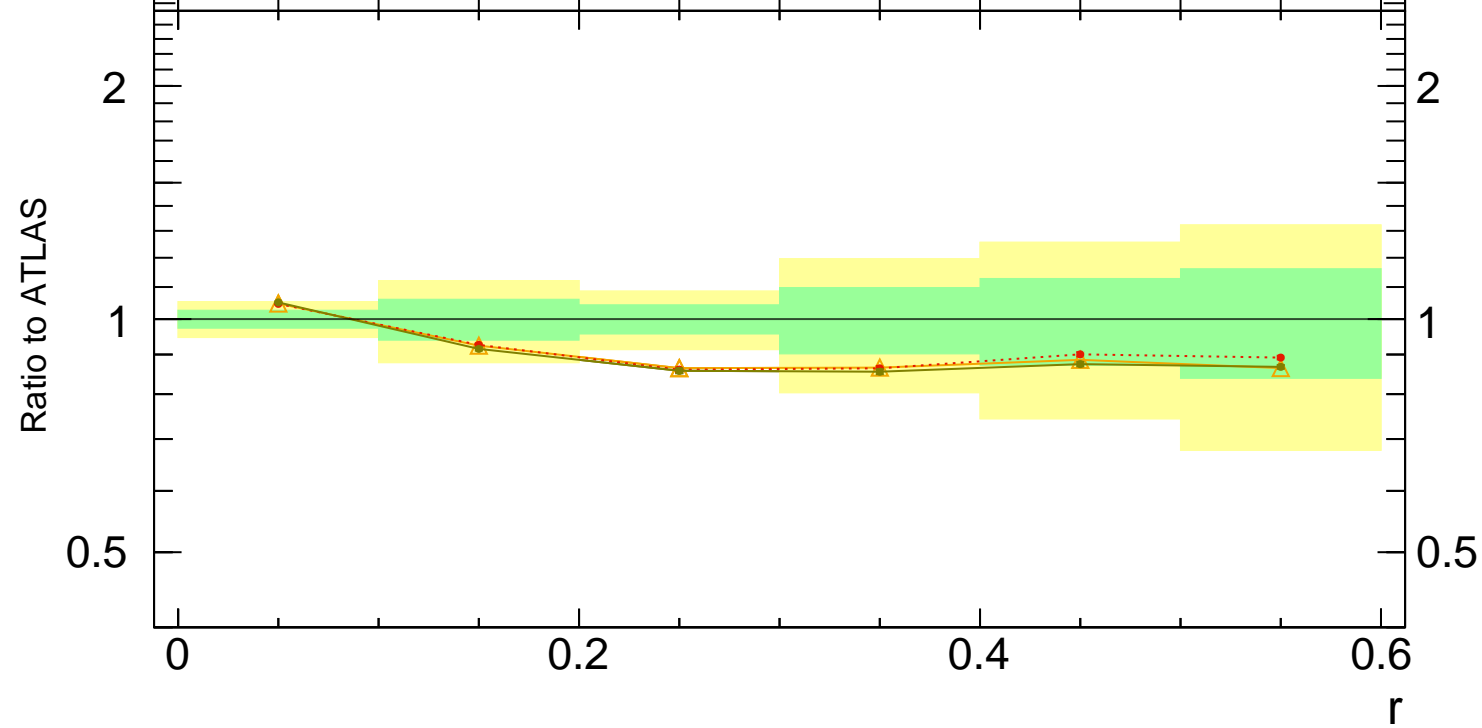

7000 GeV pp

Jets

Rivet 3.1.0, $\geq 7.3M$ events
mcplots.cern.ch [arXiv:1306.3436]