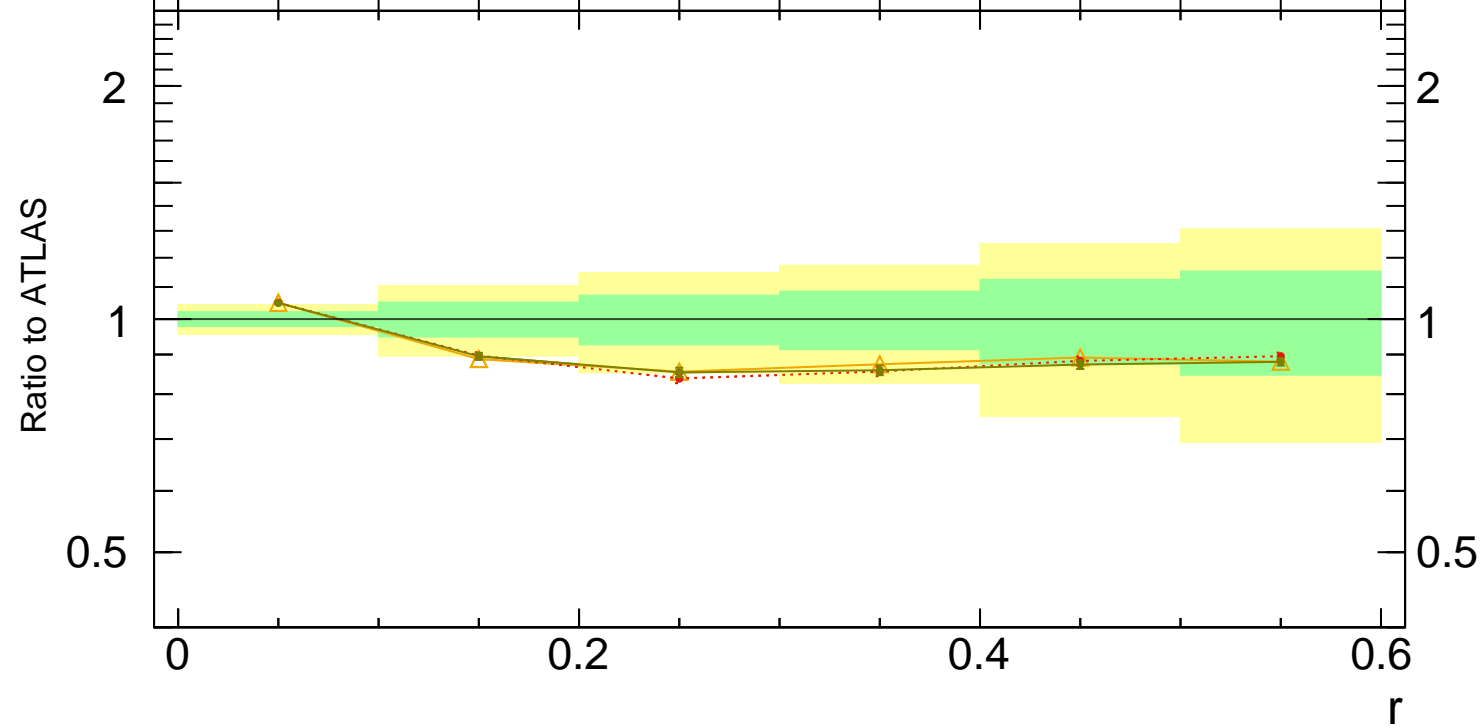

7000 GeV pp

Jets

Rivet 3.1.0, $\geq 7.3M$ events
mcplots.cern.ch [arXiv:1306.3436]