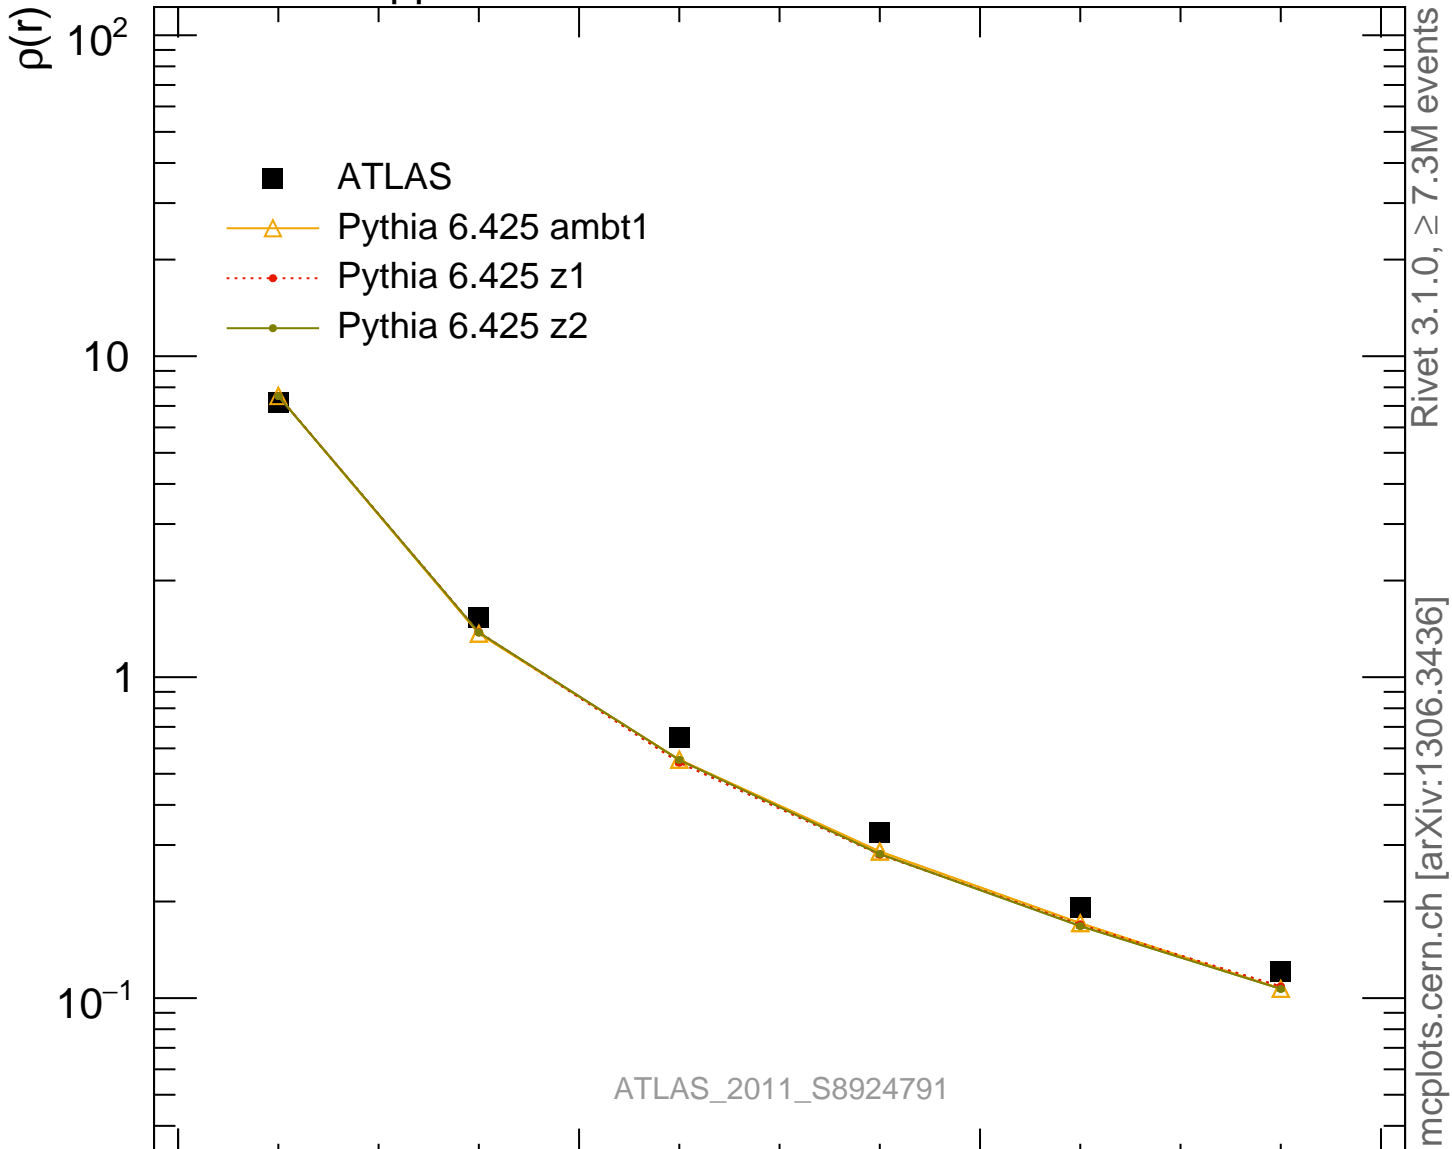

7000 GeV pp

Jets

Rivet 3.1.0, $\geq 7.3M$ events
mcplots.cern.ch [arXiv:1306.3436]