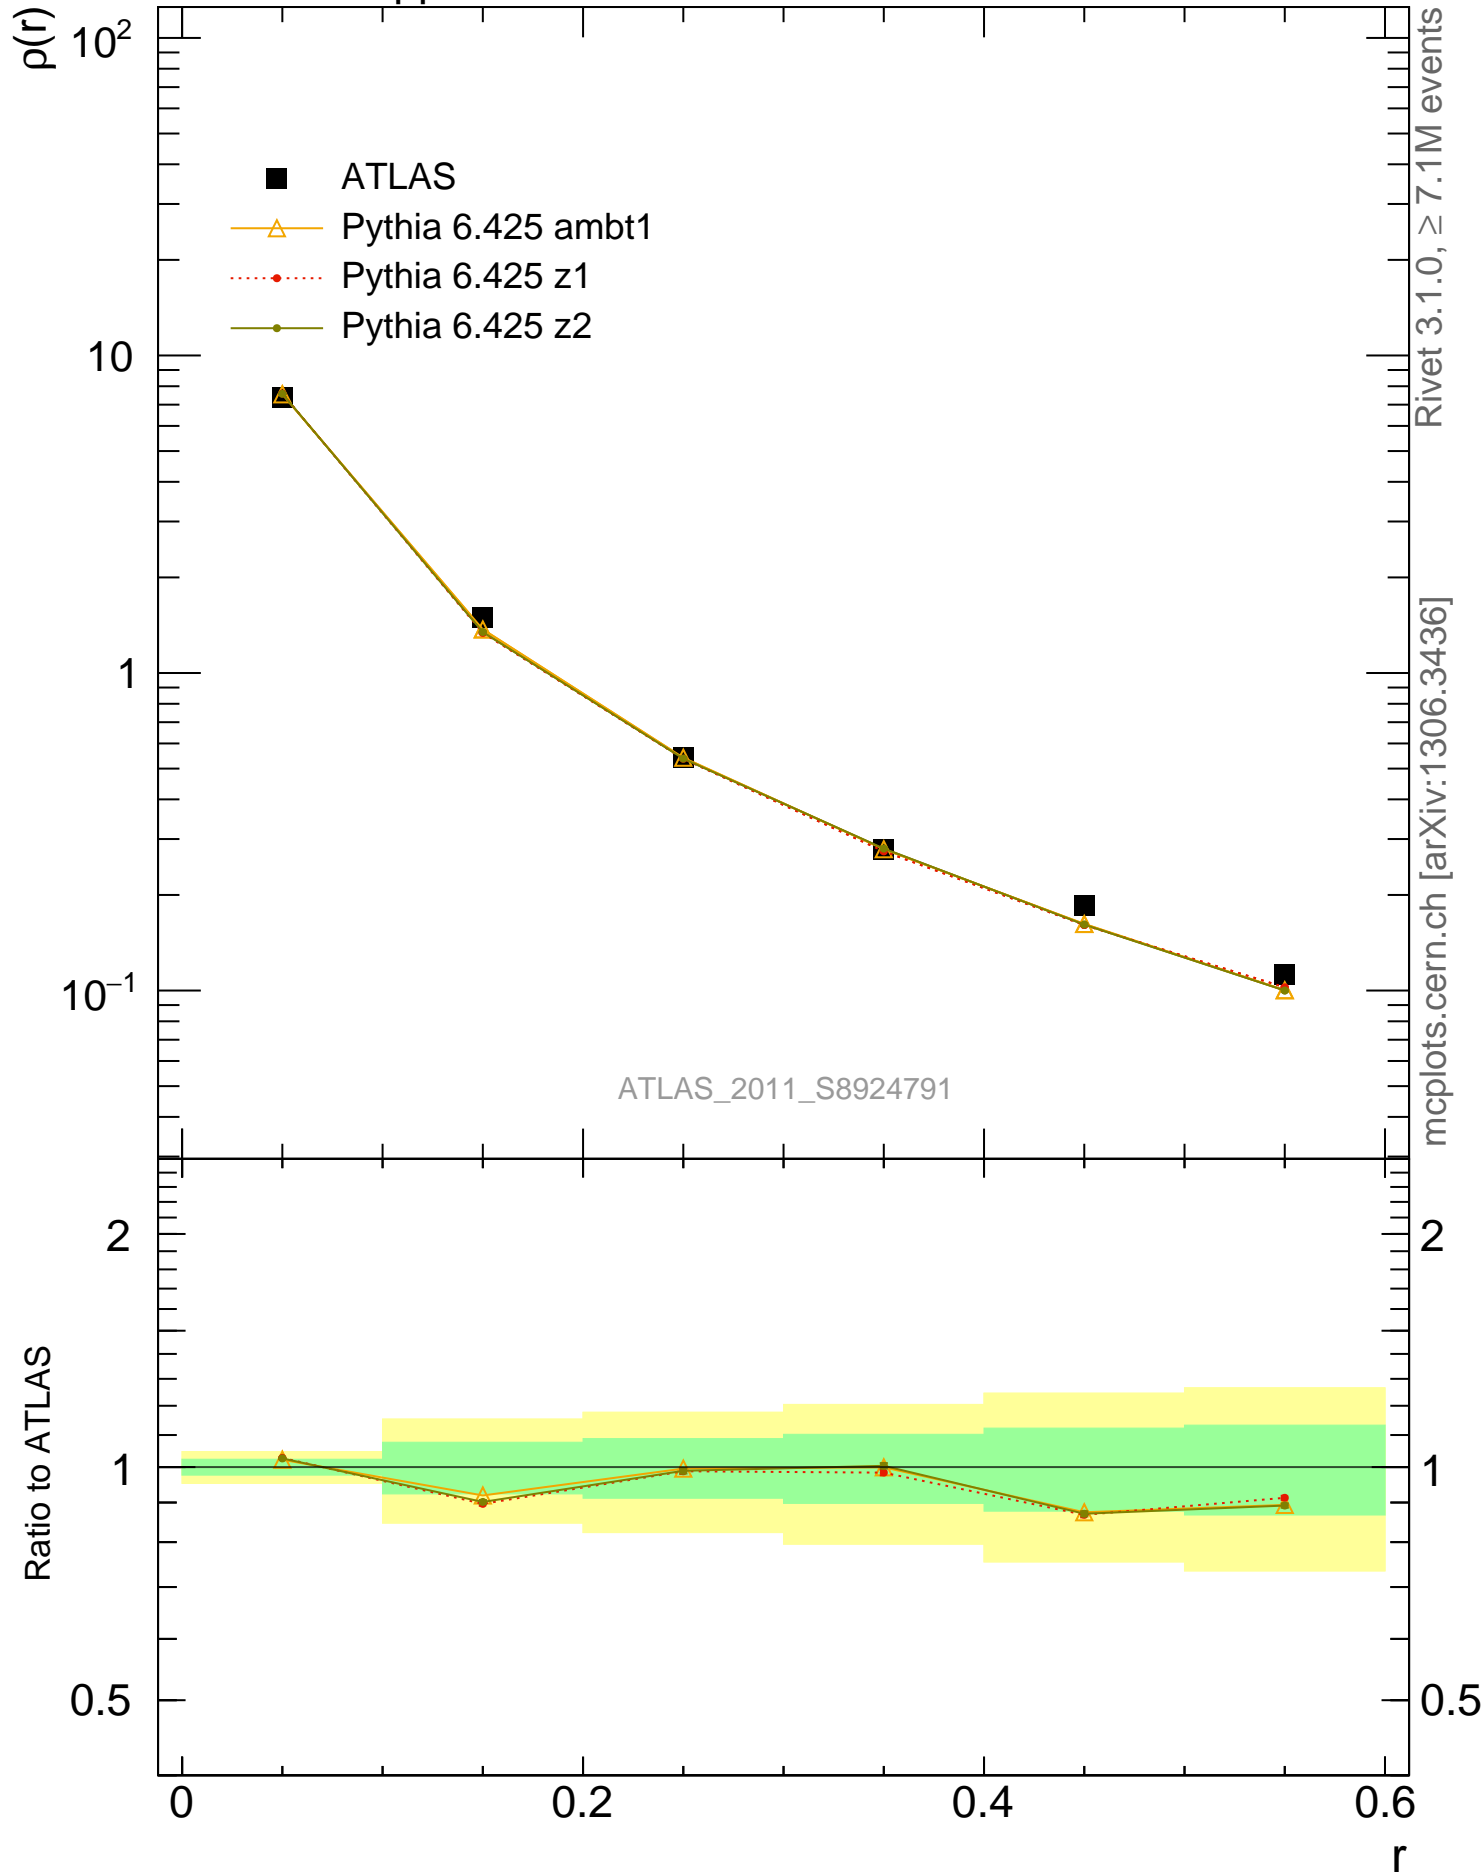

7000 GeV pp

Jets

Rivet 3.1.0, $\geq 7.1M$ events

mcplots.cern.ch [arXiv:1306.3436]

ATLAS_2011_S8924791

2

1

0.5