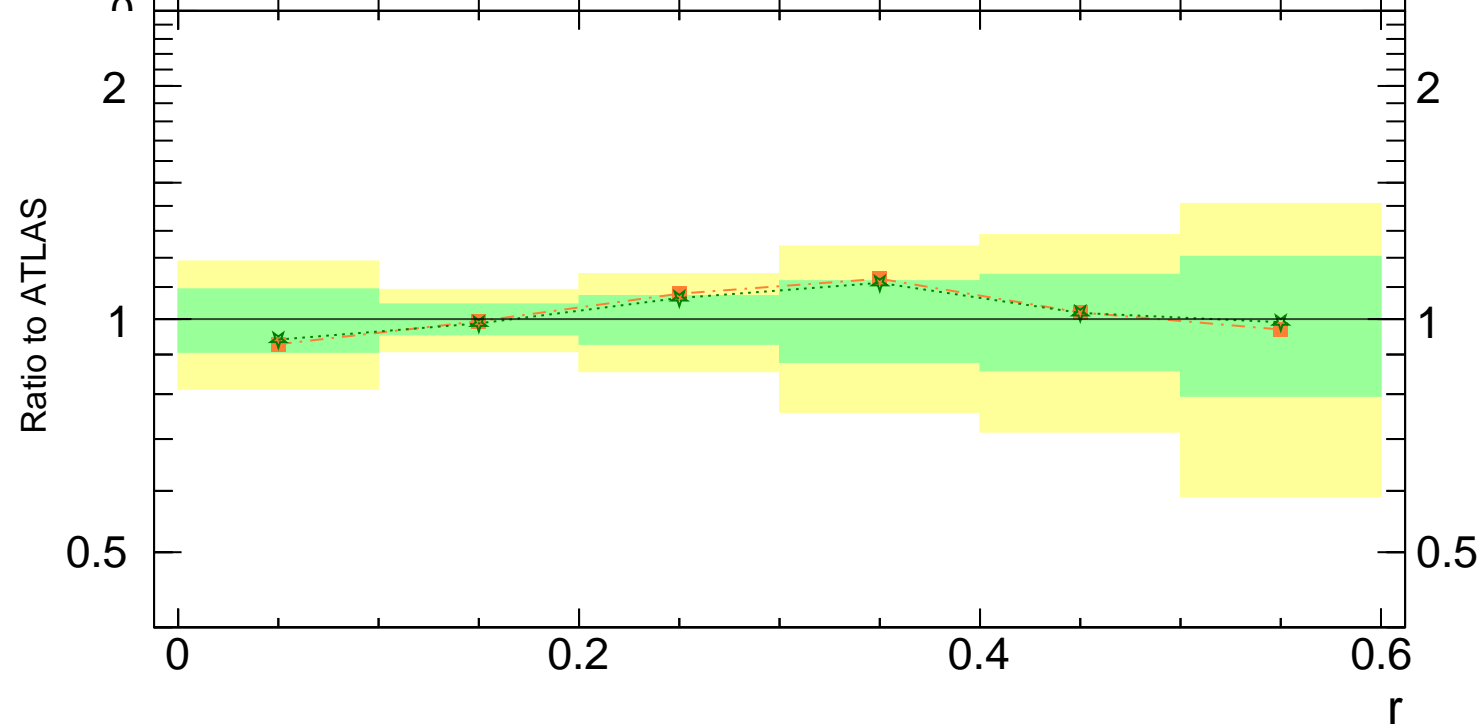

7000 GeV pp

Jets

ATLAS\_2011\_S8924791

Rivet 3.1.0,  $\geq 7.4$ M events  
mcplots.cern.ch [arXiv:1306.3436]