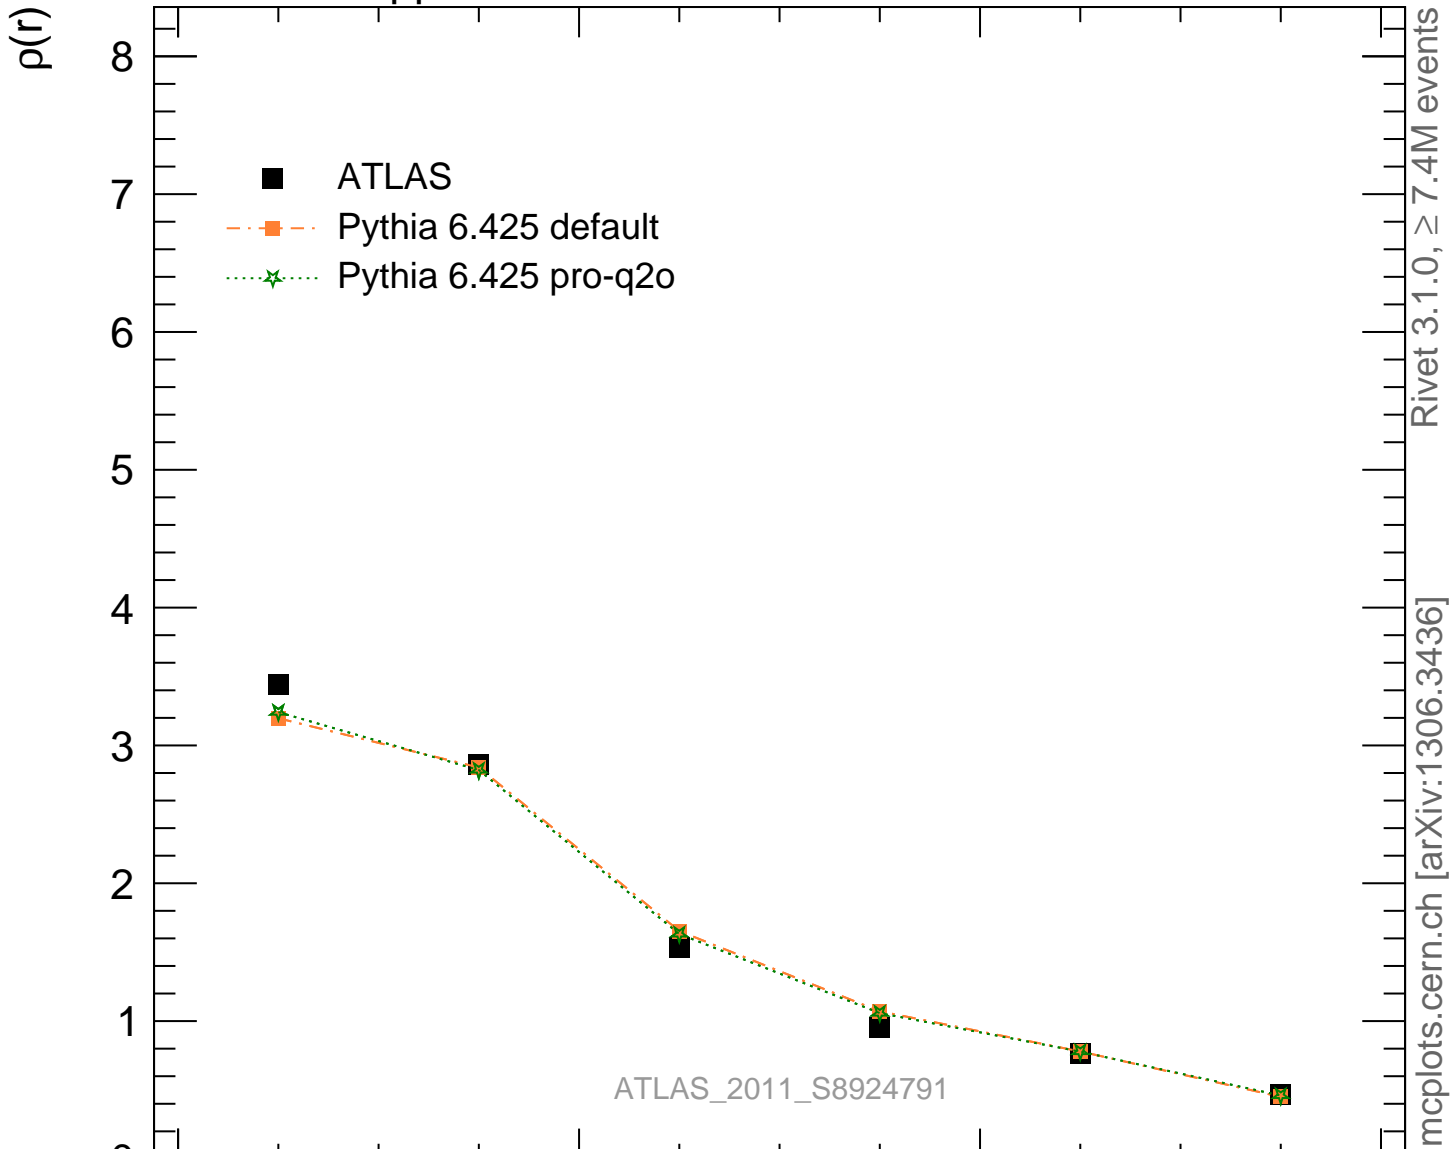

7000 GeV pp

Jets

ATLAS\_2011\_S8924791

Rivet 3.1.0,  $\geq 7.4$ M events  
mcplots.cern.ch [arXiv:1306.3436]