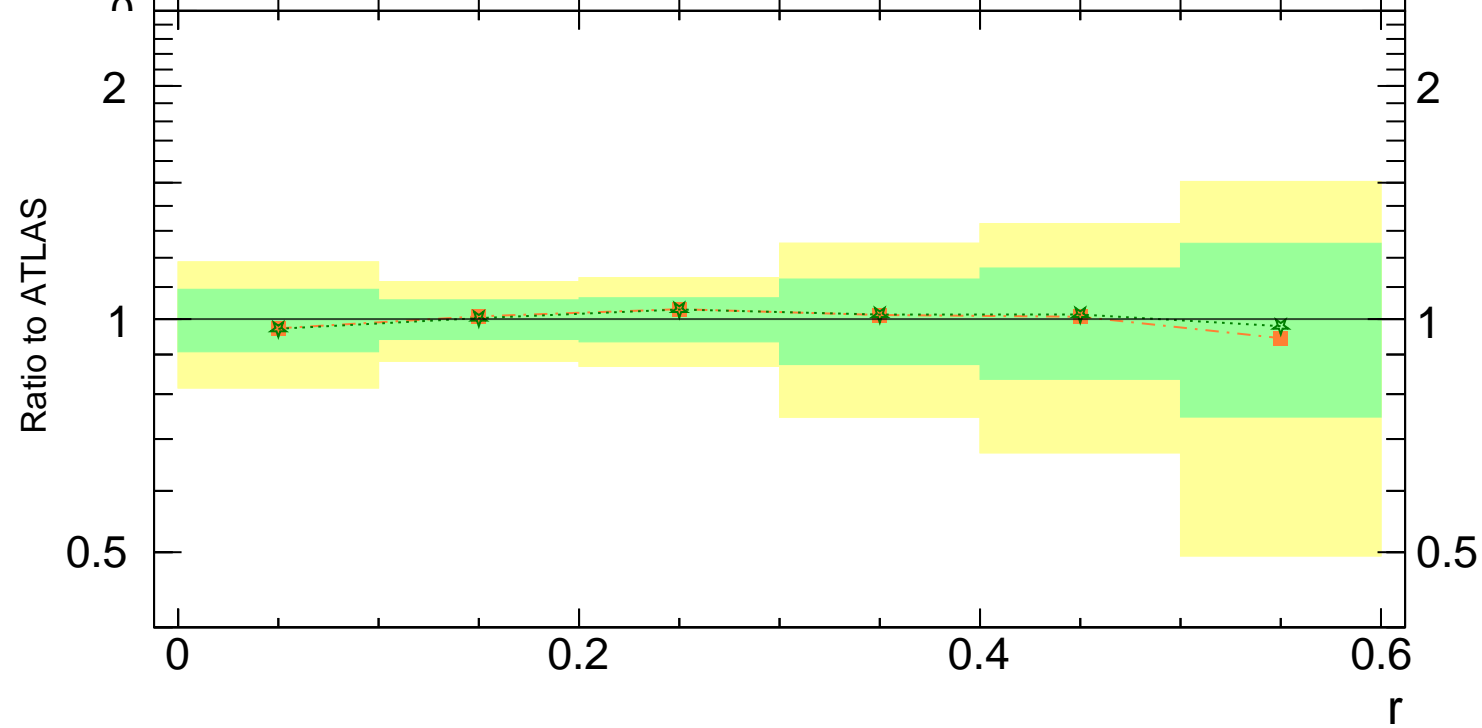

ATLAS_2011_S8924791

Rivet 3.1.0, ≥ 7.4 M events
mcplots.cern.ch [arXiv:1306.3436]