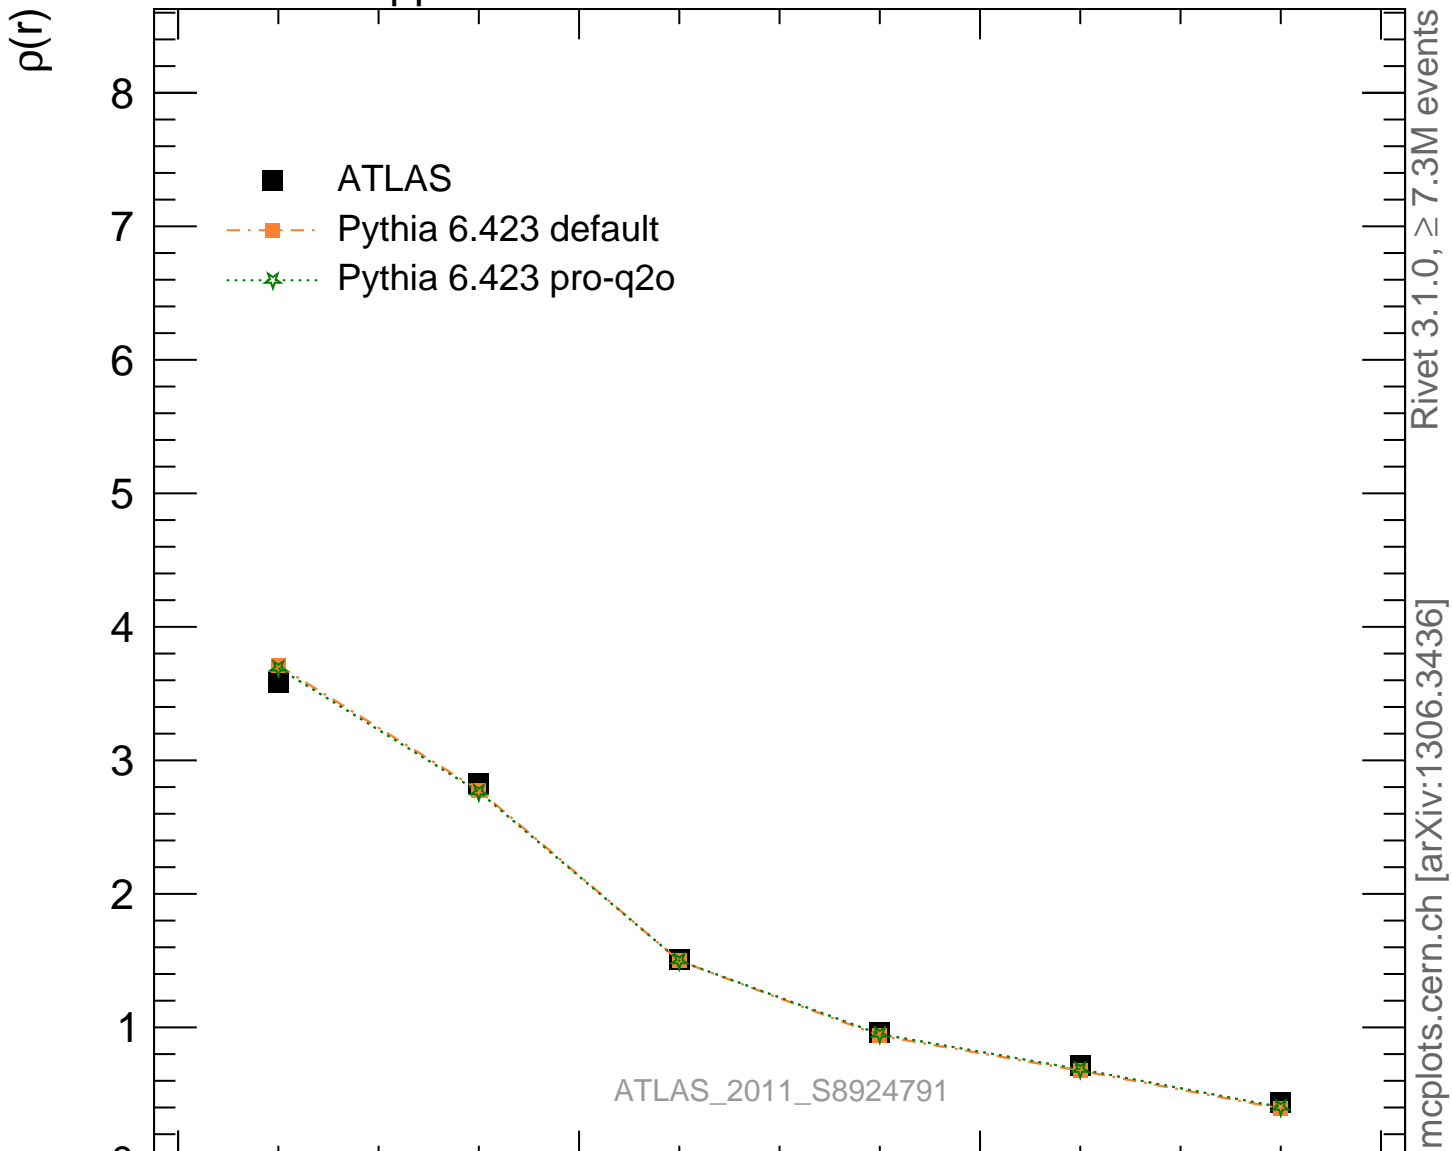

7000 GeV pp

Jets

Rivet 3.1.0, $\geq 7.3M$ events
mcplots.cern.ch [arXiv:1306.3436]