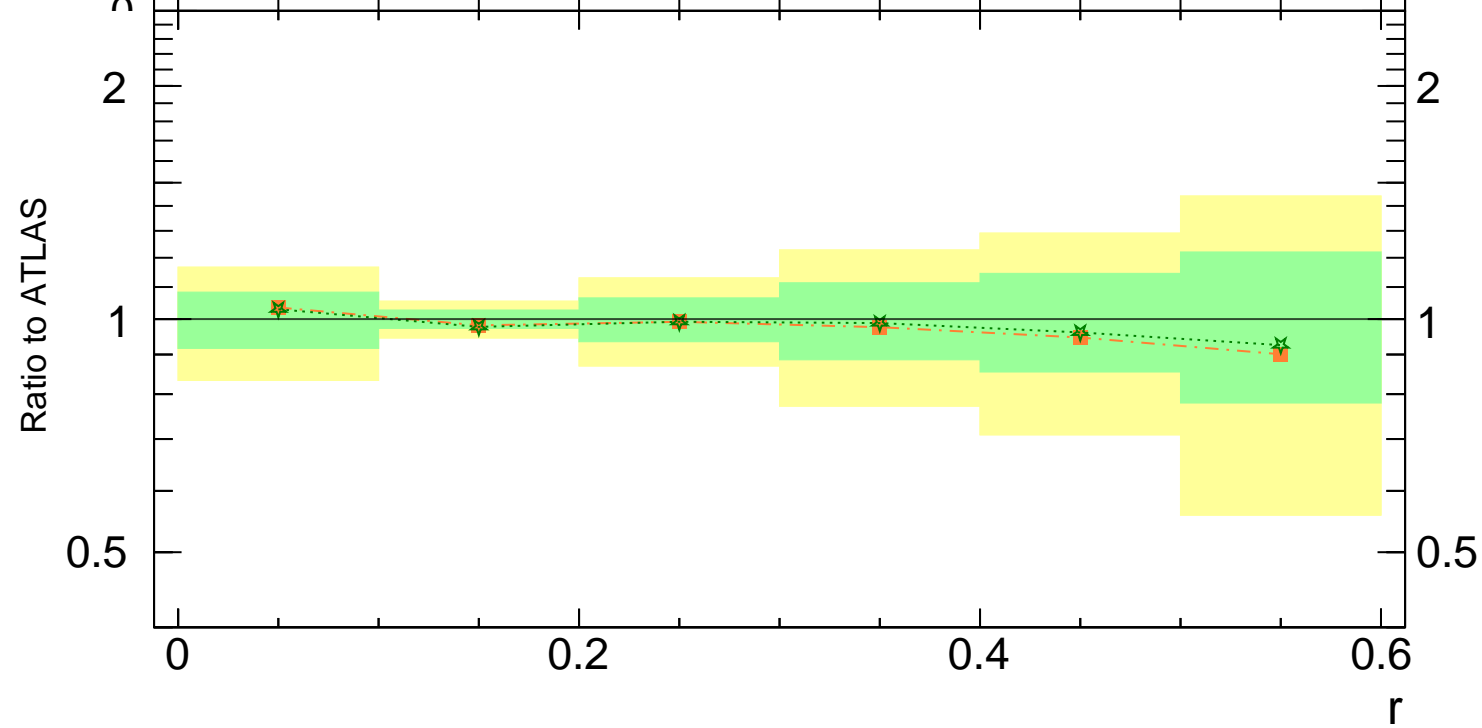

7000 GeV pp

Jets

Rivet 3.1.0, $\geq 7.3M$ events
mcplots.cern.ch [arXiv:1306.3436]