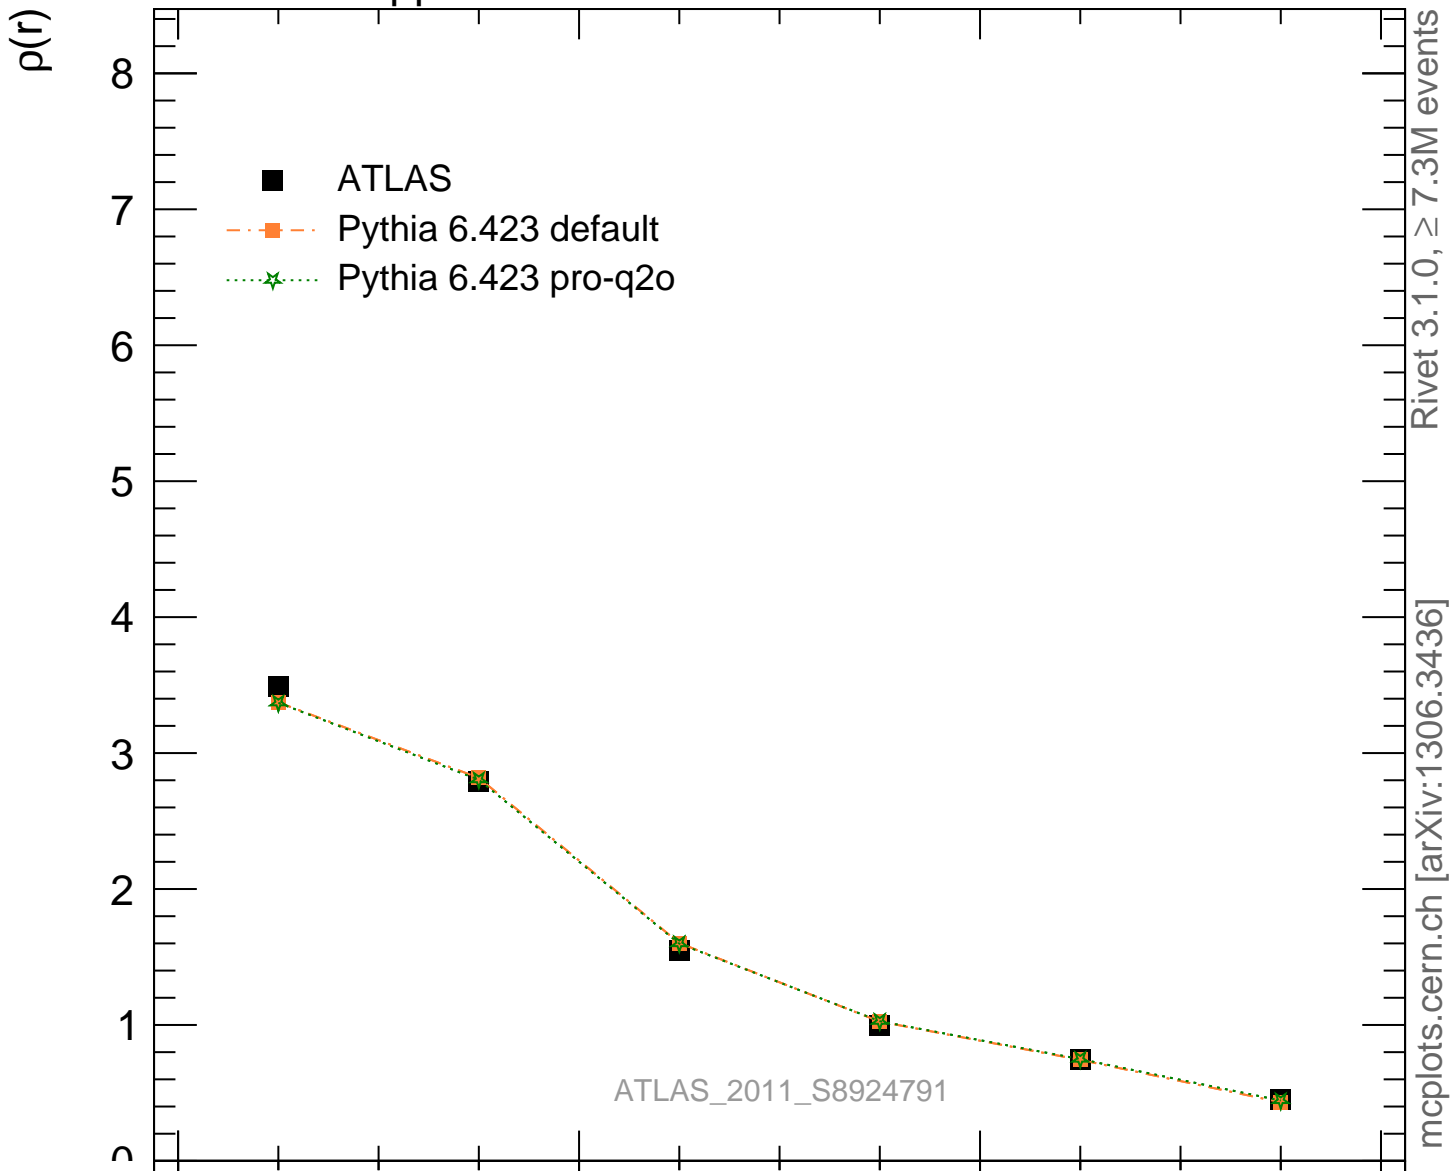

7000 GeV pp

Jets

Rivet 3.1.0, $\geq 7.3M$ events
mcplots.cern.ch [arXiv:1306.3436]