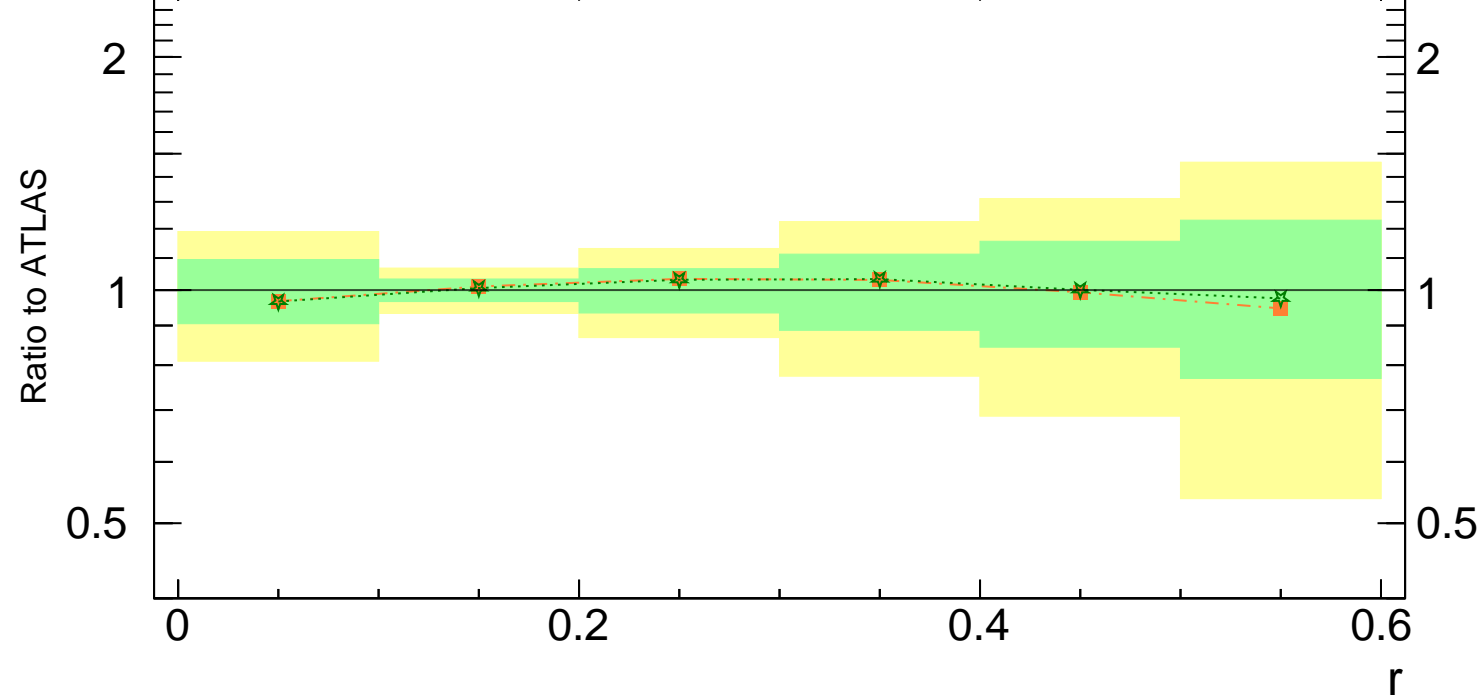

7000 GeV pp

Jets

Rivet 3.1.0, $\geq 7.3M$ events
mcplots.cern.ch [arXiv:1306.3436]